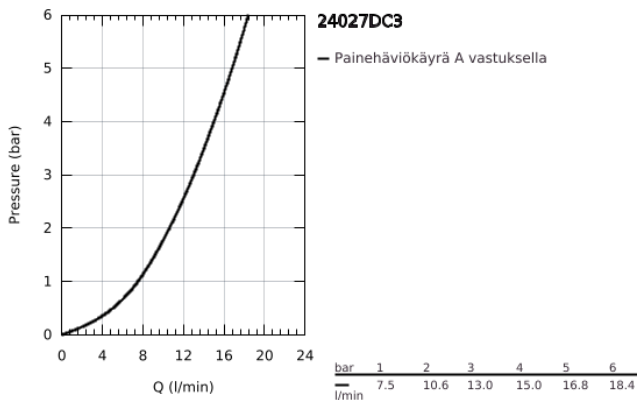

TUOTESELOSTE

- Colour: Supersteel
- keraamiset sulut (CarboDur) 1/2", 90°
- GROHE LongLife -viimeistely
- Pika-asennusjärjestelmä
- pallonivelporesuutin
- bow spout
- Vipupohjaventtiili 1 1/4"
- Joustavat liitosletkut
- ristikahvalla
- Mukana kahdet erilaiset peitelevykorkit hanoihin. Toiset ovat merkinnöillä "H" (hot) ja "C" (cold) ja toiset ovat ilman merkintöjä