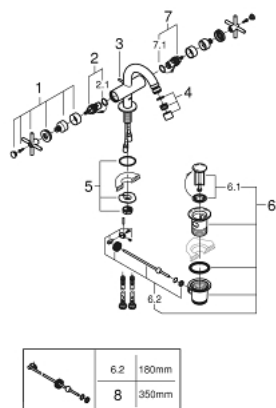

## 24 027 DC3 ATRIO KAKSIOTEHANA PESUISTUIMEEN, DN 15 M-SIZE

### TUOTESELOSTE

- Colour: Supersteel
- keraamiset sulut (CarboDur) 1/2", 90°
- GROHE LongLife -viimeistely
- Pika-asennusjärjestelmä
- pallonivelporesuutin
- bow spout
- Vipupohjaventtiili 1 1/4"
- Joustavat liitosletkut
- ristikahvalla
- Mukana kahdet erilaiset peitelevykorkit hanoihin. Toiset ovat merkinnöillä "H" (hot) ja "C" (cold) ja toiset ovat ilman merkintöjä

### VARAOSAT, elokuuta 2018 – now

- 1: Cross handles (Tilausno. 18026DC3)
- 2: Keraaminen sulku 1/2" (Tilausno. 45883000)
- 2.1: O-rengas Ø 18,2 x Ø 1,7 (Tilausno. 0392400M)
- 3: Pop-up rod (Tilausno. 65196EN0)
- 4: Poresuutin (Tilausno. 06574DC0)
- 5: Akselin kiinnityssarja (Tilausno. 48409000)
- 6: Viemärlaitteet 1 1/4" (Tilausno. 28910DC0)
- 6.1: Tulppa (Tilausno. 07182DC0)
- 6.2: Epäkeskotanko (Tilausno. 07052000)
- 7: Keraaminen sulku 1/2" (Tilausno. 45882000)
- 7.1: O-rengas Ø 18,2 x Ø 1,7 (Tilausno. 0392400M)
- 8: Epäkeskotanko (Tilausno. 07341000)\*