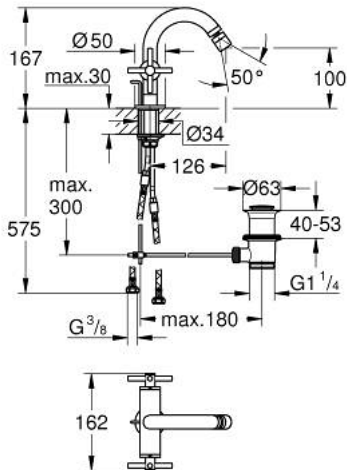

## 24 027 DC3 ATRIO KAKSIOTEHANA PESUISTUIMEEN, DN 15 M-SIZE

### TUOTESELOSTE

- Colour: Supersteel
- keraamiset sulut (CarboDur) 1/2", 90°
- GROHE LongLife -viimeistely
- Pika-asennusjärjestelmä
- pallonivelporesuutin
- bow spout
- Vipupohjaventtiili 1 1/4"
- Joustavat liitosletkut
- ristikahvalla
- Mukana kahdet erilaiset peitelevykorkit hanoihin. Toiset ovat merkinnöillä "H" (hot) ja "C" (cold) ja toiset ovat ilman merkintöjä

### VARAOSAT, elokuuta 2018 – now

- 1: Cross handles (Tilausno. 18026DC3)
- 2: Keraaminen sulku 1/2" (Tilausno. 45883000)
- 2.1: O-rengas Ø 18,2 x Ø 1,7 (Tilausno. 0392400M)
- 3: Pop-up rod (Tilausno. 65196EN0)
- 4: Poresuutin (Tilausno. 06574DC0)
- 5: Akselin kiinnityssarja (Tilausno. 48409000)
- 6: Viemärlaitteet 1 1/4" (Tilausno. 28910DC0)
- 6.1: Tulppa (Tilausno. 07182DC0)
- 6.2: Epäkeskotanko (Tilausno. 07052000)
- 7: Keraaminen sulku 1/2" (Tilausno. 45882000)
- 7.1: O-rengas Ø 18,2 x Ø 1,7 (Tilausno. 0392400M)
- 8: Epäkeskotanko (Tilausno. 07341000)\*