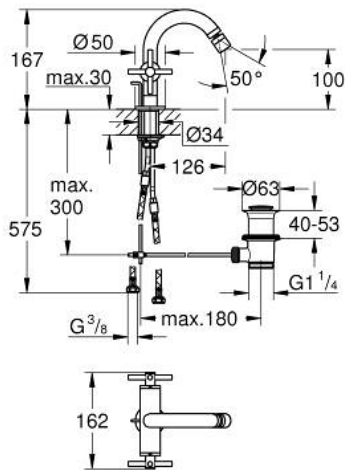

24 027 GL3 ATRIO KAKSIOTEHANA PESUISTUIMEEN, DN 15 M-SIZE

TUOTESELOSTE

- Colour: Cool Sunrise
- keraamiset sulut (CarboDur) 1/2", 90°
- GROHE LongLife -viimeistely
- Pika-asennusjärjestelmä
- pallonivelporesuutin
- bow spout
- Vipupohjaventtiili 1 1/4"
- Joustavat liitosletkut
- ristikahvalla
- Mukana kahdet erilaiset peitelevykorkit hanoihin. Toiset ovat merkinnöillä "H" (hot) ja "C" (cold) ja toiset ovat ilman merkintöjä