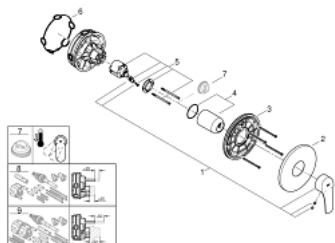

24 042 003 EUROSMART VIPUHANA SUIHKULLE

TUOTESELOSTE

- Colour: chrome
- Setti lopullista asennusta varten GROHE Rapido SmartBox (35 600/35 604), vesivuotolaatikko tulee ostaa erikseen
- GROHE SilkMove 46 mm:n keraaminen säätöosa
- GROHE LongLife viimeistely
- GROHE FastFixation seinälevy peitetyllä kiinnityksellä
- Metallilevy säädettävissä 6°
- Metallikahva
- without roughing-in set 35 600/35 604 (please order separately)
- Virtausteho: ulostulo B tai C = 30l/min

- Professional Edition

24 042 003 EUROSMART VIPUHANA SUIHKULLE

VARAOSAT, heinäkuuta 2019 – now

- 1: Kahva (Tilausno. 48549000)
- 2: Täyttöputki (Tilausno. 48428000)
- 3: Asennuslevy (Tilausno. 48439000)
- 4: Kansi (Tilausno. 06874000)
- 5: Kasetti (Tilausno. 46048000)
- 6: Seal (Tilausno. 48360000)
- 7: Lämpötilanrajoitin (Tilausno. 46308000)*
- 8: Universaali laajennussetti yksiotesekoittimille, 25 mm (Tilausno. 14056000)
- *
- 9: Universal extension set single-lever mixers, 50 mm (Tilausno. 14057000)*
- * Erikoistarvikkeet