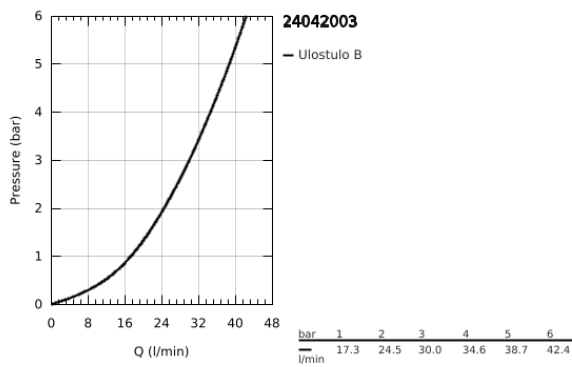

TUOTESELOSTE

- Colour: chrome
- Setti lopullista asennusta varten GROHE Rapido SmartBox (35 600/35 604), vesivuotolaatikko tulee ostaa erikseen
- GROHE SilkMove 46 mm:n keraaminen säätöosa
- GROHE LongLife viimeistely
- GROHE FastFixation seinälevy peitetyllä kiinnityksellä
- Metallilevy säädettävissä 6°
- Metallikahva
- without roughing-in set 35 600/35 604 (please order separately)
- Virtausteho: ulostulo B tai C = 30l/min

- Professional Edition