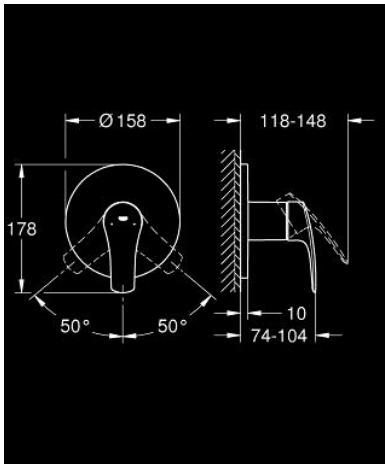

24 042 003 EUROSMART VIPUHANA SUIHKULLE

TUOTESELOSTE

- Colour: chrome
- Setti lopullista asennusta varten GROHE Rapido SmartBox (35 600/35 604), vesivuotolaatikko tulee ostaa erikseen
- GROHE SilkMove 46 mm:n keraaminen säätöosa
- GROHE LongLife viimeistely
- GROHE FastFixation seinälevy peitetyllä kiinnityksellä
- Metallilevy säädettävissä 6°
- Metallikahva
- without roughing-in set 35 600/35 604 (please order separately)
- Virtausteho: ulostulo B tai C = 30l/min

- Professional Edition

24 042 003 EUROSMART VIPUHANA SUIHKULLE

VARAOSAT, heinäkuuta 2019 – now

- 1: Kahva (Tilausno. 48549000)
- 2: Täyttöputki (Tilausno. 48428000)
- 3: Asennuslevy (Tilausno. 48439000)
- 4: Kansi (Tilausno. 06874000)
- 5: Kasetti (Tilausno. 46048000)
- 6: Seal (Tilausno. 48360000)
- 7: Lämpötilanrajoitin (Tilausno. 46308000)*
- 8: Universaali laajennussetti yksiotesekoittimille, 25 mm (Tilausno. 14056000)
- *
- 9: Universal extension set single-lever mixers, 50 mm (Tilausno. 14057000)*
- * Erikoistarvikkeet