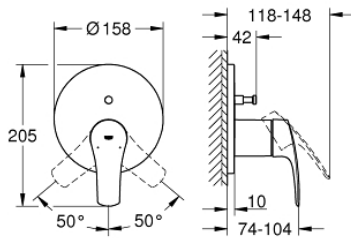

24 043 003 EUROSMART VIPUHANA KAKSISUUNTAISELLA 2 LÄHDÖLLÄ

TUOTESELOSTE

- Colour: chrome
- Metallikahva
- Setti lopullista asennusta varten GROHE Rapido SmartBox (35 600/35 604), vesivuotolaatikko tulee ostaa erikseen
- GROHE SilkMove 46 mm:n keraaminen säätöosa
- GROHE LongLife viimeistely
- GROHE FastFixation seinälevy peitetyllä kiinnityksellä
- Metallilevy säädettävissä 6°
- Automaattinen kaksisuuntainen vaihdin
- without roughing-in set 35 600/35 604 (please order separately)
- Virtaus: ulostulo B = 27 l/min, ulostulo C = 27 l/min
- Professional Edition

24 043 003 EUROSMART VIPUHANA KAKSISUUNTAISELLA 2 LÄHDÖLLÄ

VARAOSAT, heinäkuuta 2019 – now

- 1: Kahva (Tilausno. 48549000)
- 2: Täyttöputki (Tilausno. 48429000)
- 3: Asennuslevy (Tilausno. 48440000)
- 4: Kansi (Tilausno. 06874000)
- 5: Vaihdin (Tilausno. 48442000)
- 6: Kasetti (Tilausno. 46048000)
- 7: Yksisuuntaventtiili ½" (Tilausno. 49085000)
- 8: Seal (Tilausno. 48360000)
- 9: Lämpötilanrajoitin (Tilausno. 46308000)*
- 10: Backflow protection combination (EN1717) (Tilausno. 14055000)*
- 11: Universaali laajennussetti yksiotesekoittimille, 25 mm (Tilausno. 14056000)*
- 12: Vaihdin (Tilausno. 48444000)*
- 13: Universal extension set single-lever mixers, 50 mm (Tilausno. 14057000)*
- 14: Vaihdin (Tilausno. 48445000)*