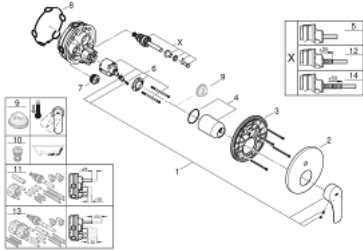

24 043 003 EUROSMART VIPUHANA KAKSISUUNTAISELLA 2 LÄHDÖLLÄ

TUOTESELOSTE

- Colour: chrome
- Metallikahva
- Setti lopullista asennusta varten GROHE Rapido SmartBox (35 600/35 604), vesivuotolaatikko tulee ostaa erikseen
- GROHE SilkMove 46 mm:n keraaminen säätöosa
- GROHE LongLife viimeistely
- GROHE FastFixation seinälevy peitetyllä kiinnityksellä
- Metallilevy säädettävissä 6°
- Automaattinen kaksisuuntainen vaihdin
- without roughing-in set 35 600/35 604 (please order separately)
- Virtaus: ulostulo B = 27 l/min, ulostulo C = 27 l/min
- Professional Edition

24 043 003 EUROSMART VIPUHANA KAKSISUUNTAISELLA 2 LÄHDÖLLÄ

VARAOSAT, heinäkuuta 2019 – now

- 1: Kahva (Tilausno. 48549000)
- 2: Täyttöputki (Tilausno. 48429000)
- 3: Asennuslevy (Tilausno. 48440000)
- 4: Kansi (Tilausno. 06874000)
- 5: Vaihdin (Tilausno. 48442000)
- 6: Kasetti (Tilausno. 46048000)
- 7: Yksisuuntaventtiili ½" (Tilausno. 49085000)
- 8: Seal (Tilausno. 48360000)
- 9: Lämpötilanrajoitin (Tilausno. 46308000)*
- 10: Backflow protection combination (EN1717) (Tilausno. 14055000)*
- 11: Universaali laajennussetti yksiotesekoittimille, 25 mm (Tilausno. 14056000)*
- 12: Vaihdin (Tilausno. 48444000)*
- 13: Universal extension set single-lever mixers, 50 mm (Tilausno. 14057000)*
- 14: Vaihdin (Tilausno. 48445000)*