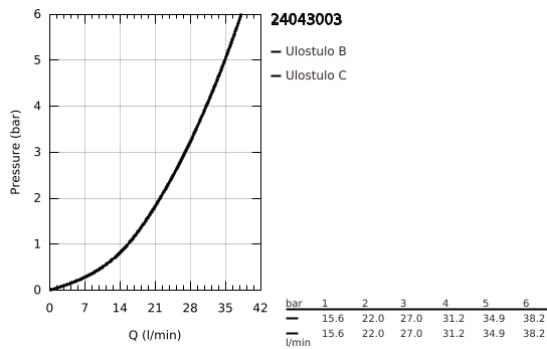

24 043 003 EUROSMART VIPUHANA KAKSISUUNTAISELLA 2 LÄHDÖLLÄ

TUOTESELOSTE

- Colour: chrome
- Metallikahva
- Setti lopullista asennusta varten GROHE Rapido SmartBox (35 600/35 604), vesivuotolaatikko tulee ostaa erikseen
- GROHE SilkMove 46 mm:n keraaminen säätöosa
- GROHE LongLife viimeistely
- GROHE FastFixation seinälevy peitetyllä kiinnityksellä
- Metallilevy säädettävissä 6°
- Automaattinen kaksisuuntainen vaihdin
- without roughing-in set 35 600/35 604 (please order separately)
- Virtaus: ulostulo B = 27 l/min, ulostulo C = 27 l/min
- Professional Edition