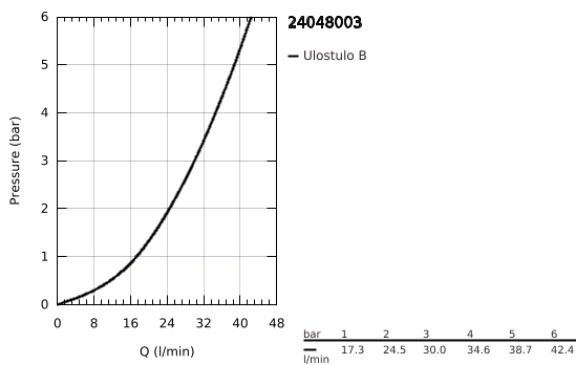

24 048 003 EUROSTYLE VIPUHANA SUIHKULLE

TUOTESELOSTE

- Colour: chrome
- Setti lopullista asennusta varten GROHE Rapido SmartBox (35 600/35 604), vesivuotolaatikko tulee ostaa erikseen
- GROHE SilkMove 46 mm:n keraaminen säätöosa
- GROHE LongLife viimeistely
- GROHE FastFixation seinälevy peitetyllä kiinnityksellä
- Metallilevy säädettävissä 6°
- Metallikahva
- without roughing-in set 35 600/35 604 (please order separately)
- Virtausteho: ulostulo B tai C = 30l/min