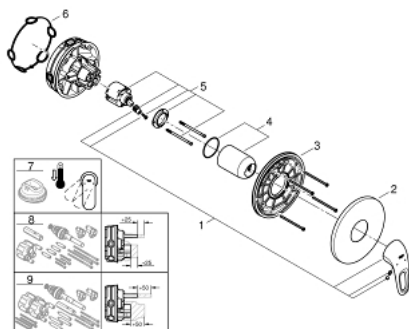

24 048 003 EUROSTYLE VIPUHANA SUIHKULLE

TUOTESELOSTE

- Colour: chrome
- Setti lopullista asennusta varten GROHE Rapido SmartBox (35 600/35 604), vesivuotolaatikko tulee ostaa erikseen
- GROHE SilkMove 46 mm:n keraaminen säätöosa
- GROHE LongLife viimeistely
- GROHE FastFixation seinälevy peitetyllä kiinnityksellä
- Metallilevy säädettävissä 6°
- Metallikahva
- without roughing-in set 35 600/35 604 (please order separately)
- Virtausteho: ulostulo B tai C = 30l/min

24 048 003 EUROSTYLE VIPUHANA SUIHKULLE

VARAOSAT, heinäkuuta 2017 – now

- 1: Kahva (Tilausno. 46940000)
- 2: Täyttöputki (Tilausno. 48428000)
- 3: Asennuslevy (Tilausno. 48439000)
- 4: Kansi (Tilausno. 02693000)
- 5: Kasetti (Tilausno. 46048000)
- 6: Seal (Tilausno. 48360000)
- 7: Lämpötilanrajoitin (Tilausno. 46308000)*
- 8: Universaali laajennussetti yksiotesekoittimille, 25 mm (Tilausno. 14056000)
- *
- 9: Universal extension set single-lever mixers, 50 mm (Tilausno. 14057000)*
- * Erikoistarvikkeet