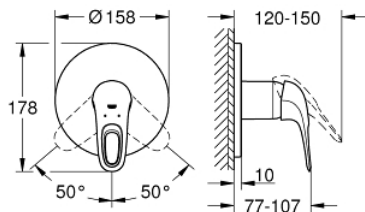

24 048 003 EUROSTYLE VIPUHANA SUIHKULLE

TUOTESELOSTE

- Colour: chrome
- Setti lopullista asennusta varten GROHE Rapido SmartBox (35 600/35 604), vesivuotolaatikko tulee ostaa erikseen
- GROHE SilkMove 46 mm:n keraaminen säätöosa
- GROHE LongLife viimeistely
- GROHE FastFixation seinälevy peitetyllä kiinnityksellä
- Metallilevy säädettävissä 6°
- Metallikahva
- without roughing-in set 35 600/35 604 (please order separately)
- Virtausteho: ulostulo B tai C = 30l/min

24 048 003 EUROSTYLE VIPUHANA SUIHKULLE

VARAOSAT, heinäkuuta 2017 – now

- 1: Kahva (Tilausno. 46940000)
- 2: Täyttöputki (Tilausno. 48428000)
- 3: Asennuslevy (Tilausno. 48439000)
- 4: Kansi (Tilausno. 02693000)
- 5: Kasetti (Tilausno. 46048000)
- 6: Seal (Tilausno. 48360000)
- 7: Lämpötilanrajoitin (Tilausno. 46308000)*
- 8: Universaali laajennussetti yksiotesekoittimille, 25 mm (Tilausno. 14056000)
- *
- 9: Universal extension set single-lever mixers, 50 mm (Tilausno. 14057000)*
- * Erikoistarvikkeet