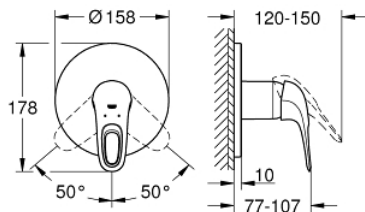

24 048 LS3 EUROSTYLE VIPUHANA SUIHKULLE

TUOTESELOSTE

- Colour: moon white
- Setti lopullista asennusta varten GROHE Rapido SmartBox (35 600/35 604), vesivuotolaatikko tulee ostaa erikseen
- GROHE SilkMove 46 mm:n keraaminen säätöosa
- GROHE LongLife -viimeistely
- GROHE FastFixation seinälevy peitetyllä kiinnityksellä
- Metallilevy säädettävissä 6°
- Metallikahva
- Virtausteho: ulostulo B tai C = 30l/min
- Ei piiloasennusosaa - tilattava erikseen

24 048 LS3 EUROSTYLE VIPUHANA SUIHKULLE

VARAOSAT, heinäkuuta 2017 – now

- 1: Kahva (Tilausno. 46940LS0)
- 2: Täyttöputki (Tilausno. 48428LS0)
- 3: Asennuslevy (Tilausno. 48439000)
- 4: Kansi (Tilausno. 02693LS0)
- 5: Kasetti (Tilausno. 46048000)
- 6: Seal (Tilausno. 48360000)
- 7: Lämpötilanrajoitin (Tilausno. 46308000)*
- 8: Universaali laajennussetti yksioteseikoittimille, 25 mm (Tilausno. 14056000)
- *
- 9: Universal extension set single-lever mixers, 50 mm (Tilausno. 14057000)*
- * Erikoistarvikkeet