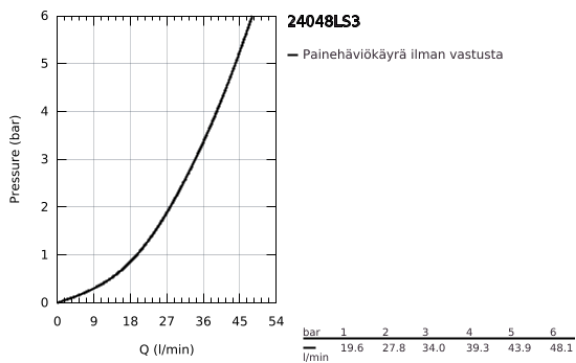

24 048 LS3 EUROSTYLE VIPUHANA SUIHKULLE

TUOTESELOSTE

- Colour: moon white
- Setti lopullista asennusta varten GROHE Rapido SmartBox (35 600/35 604), vesivuotolaatikko tulee ostaa erikseen
- GROHE SilkMove 46 mm:n keraaminen säätöosa
- GROHE LongLife -viimeistely
- GROHE FastFixation seinälevy peitetyllä kiinnityksellä
- Metallilevy säädettävissä 6°
- Metallikahva
- Virtausteho: ulostulo B tai C = 30l/min
- Ei piiloasennusosaa - tilattava erikseen