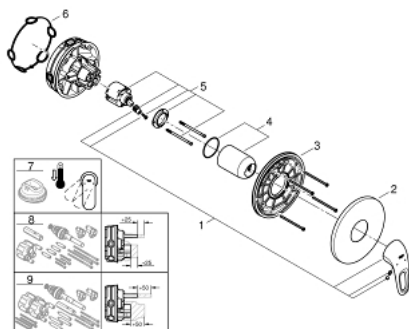

24 048 LS3 EUROSTYLE VIPUHANA SUIHKULLE

TUOTESELOSTE

- Colour: moon white
- Setti lopullista asennusta varten GROHE Rapido SmartBox (35 600/35 604), vesivuotolaatikko tulee ostaa erikseen
- GROHE SilkMove 46 mm:n keraaminen säätöosa
- GROHE LongLife -viimeistely
- GROHE FastFixation seinälevy peitetyllä kiinnityksellä
- Metallilevy säädettävissä 6°
- Metallikahva
- Virtausteho: ulostulo B tai C = 30l/min
- Ei piiloasennusosaa - tilattava erikseen

24 048 LS3 EUROSTYLE VIPUHANA SUIHKULLE

VARAOSAT, heinäkuuta 2017 – now

- 1: Kahva (Tilausno. 46940LS0)
- 2: Täyttöputki (Tilausno. 48428LS0)
- 3: Asennuslevy (Tilausno. 48439000)
- 4: Kansi (Tilausno. 02693LS0)
- 5: Kasetti (Tilausno. 46048000)
- 6: Seal (Tilausno. 48360000)
- 7: Lämpötilanrajoitin (Tilausno. 46308000)*
- 8: Universaali laajennussetti yksioteseikoittimille, 25 mm (Tilausno. 14056000)
- *
- 9: Universal extension set single-lever mixers, 50 mm (Tilausno. 14057000)*
- * Erikoistarvikkeet