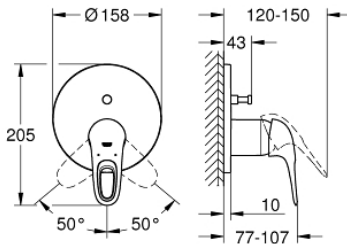

24 049 003 EUROSTYLE VIPUHANA KAKSISUUNTAISELLA 2 LÄHDÖLLÄ

TUOTESELOSTE

- Colour: chrome
- Setti lopullista asennusta varten GROHE Rapido SmartBox (35 600/35 604), vesivuotolaatikko tulee ostaa erikseen
- GROHE SilkMove 46 mm:n keraaminen säätöosa
- GROHE LongLife viimeistely
- GROHE FastFixation seinälevy peitetyllä kiinnityksellä
- Metallilevy säädettävissä 6°
- Metallikahva
- Automaattinen kaksisuuntainen vaihdin
- without roughing-in set 35 600/35 604 (please order separately)
- Virtaus: ulostulo B = 27 l/min, ulostulo C = 27 l/min

24 049 003 EUROSTYLE VIPUHANA KAKSISUUNTAISELLA 2 LÄHDÖLLÄ

VARAOSAT, heinäkuuta 2017 – now

- 1: Kahva (Tilausno. 46940000)
- 2: Täyttöputki (Tilausno. 48429000)
- 3: Asennuslevy (Tilausno. 48440000)
- 4: Kansi (Tilausno. 02693000)
- 5: Vaihdin (Tilausno. 48442000)
- 6: Kasetti (Tilausno. 46048000)
- 7: Yksisuuntaventtiili ½" (Tilausno. 49085000)
- 8: Seal (Tilausno. 48360000)
- 9: Lämpötilanrajoitin (Tilausno. 46308000)*
- 10: Backflow protection combination (EN1717) (Tilausno. 14055000)*
- 11: Universaali laajennussetti yksioitesekoittimille, 25 mm (Tilausno. 14056000)*
- 12: Vaihdin (Tilausno. 48444000)*
- 13: Universal extension set single-lever mixers, 50 mm (Tilausno. 14057000)*
- 14: Vaihdin (Tilausno. 48445000)*