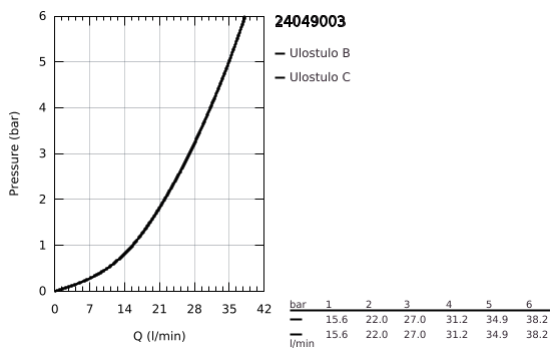

24 049 003 EUROSTYLE VIPUHANA KAKSISUUNTAISELLA 2 LÄHDÖLLÄ

TUOTESELOSTE

- Colour: chrome
- Setti lopullista asennusta varten GROHE Rapido SmartBox (35 600/35 604), vesivuotolaatikko tulee ostaa erikseen
- GROHE SilkMove 46 mm:n keraaminen säätöosa
- GROHE LongLife viimeistely
- GROHE FastFixation seinälevy peitetyllä kiinnityksellä
- Metallilevy säädettävissä 6°
- Metallikahva
- Automaattinen kaksisuuntainen vaihdin
- without roughing-in set 35 600/35 604 (please order separately)
- Virtaus: ulostulo B = 27 l/min, ulostulo C = 27 l/min