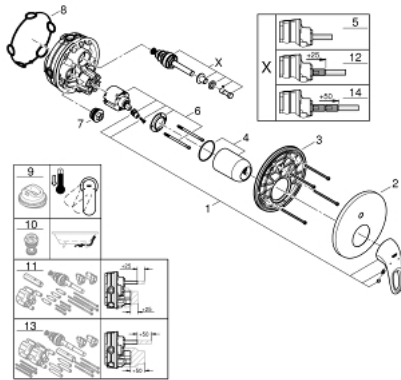

24 049 003 EUROSTYLE VIPUHANA KAKSISUUNTAISELLA 2 LÄHDÖLLÄ

TUOTESELOSTE

- Colour: chrome
- Setti lopullista asennusta varten GROHE Rapido SmartBox (35 600/35 604), vesivuotolaatikko tulee ostaa erikseen
- GROHE SilkMove 46 mm:n keraaminen säätöosa
- GROHE LongLife viimeistely
- GROHE FastFixation seinälevy peitetyllä kiinnityksellä
- Metallilevy säädettävissä 6°
- Metallikahva
- Automaattinen kaksisuuntainen vaihdin
- without roughing-in set 35 600/35 604 (please order separately)
- Virtaus: ulostulo B = 27 l/min, ulostulo C = 27 l/min

24 049 003 EUROSTYLE VIPUHANA KAKSISUUNTAISELLA 2 LÄHDÖLLÄ

VARAOSAT, heinäkuuta 2017 – now

- 1: Kahva (Tilausno. 46940000)
- 2: Täyttöputki (Tilausno. 48429000)
- 3: Asennuslevy (Tilausno. 48440000)
- 4: Kansi (Tilausno. 02693000)
- 5: Vaihdin (Tilausno. 48442000)
- 6: Kasetti (Tilausno. 46048000)
- 7: Yksisuuntaventtiili ½" (Tilausno. 49085000)
- 8: Seal (Tilausno. 48360000)
- 9: Lämpötilanrajoitin (Tilausno. 46308000)*
- 10: Backflow protection combination (EN1717) (Tilausno. 14055000)*
- 11: Universaali laajennussetti yksioitesekoittimille, 25 mm (Tilausno. 14056000)*
- 12: Vaihdin (Tilausno. 48444000)*
- 13: Universal extension set single-lever mixers, 50 mm (Tilausno. 14057000)*
- 14: Vaihdin (Tilausno. 48445000)*