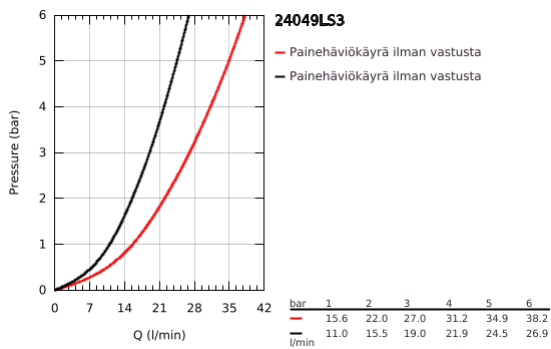

24 049 LS3 EUROSTYLE VIPUHANA KAKSISUUNTAISELLA 2 LÄHDÖLLÄ

TUOTESELOSTE

- Colour: moon white
- Setti lopullista asennusta varten GROHE Rapido SmartBox (35 600/35 604), vesivuotolaatikko tulee ostaa erikseen
- GROHE SilkMove 46 mm:n keraaminen säätöosa
- GROHE LongLife -viimeistely
- GROHE FastFixation seinälevy peitetyllä kiinnityksellä
- Metallilevy säädettävissä 6°
- Metallikahva
- Automaattinen kaksisuuntainen vaihdin
- Virtaus: ulostulo B = 27 l/min, ulostulo C = 27 l/min
- Ei piiloasennusosaa - tilattava erikseen