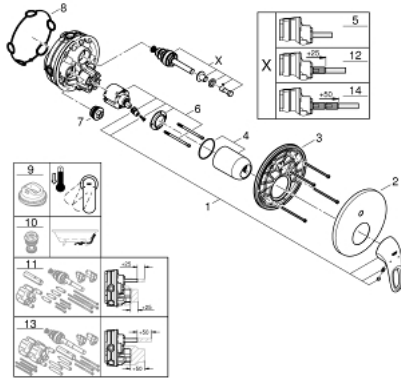

24 049 LS3 EUROSTYLE VIPUHANA KAKSISUUNTAISELLA 2 LÄHDÖLLÄ

TUOTESELOSTE

- Colour: moon white
- Setti lopullista asennusta varten GROHE Rapido SmartBox (35 600/35 604), vesivuotolaatikko tulee ostaa erikseen
- GROHE SilkMove 46 mm:n keraaminen säätöosa
- GROHE LongLife -viimeistely
- GROHE FastFixation seinälevy peitetyllä kiinnityksellä
- Metallilevy säädettävissä 6°
- Metallikahva
- Automaattinen kaksisuuntainen vaihdin
- Virtaus: ulostulo B = 27 l/min, ulostulo C = 27 l/min
- Ei piiloasennusosaa - tilattava erikseen

24 049 LS3 EUROSTYLE VIPUHANA KAKSISUUNTAISELLA 2 LÄHDÖLLÄ

VARAOSAT, heinäkuuta 2017 – now

- 1: Kahva (Tilausno. 46940LS0)
- 2: Täyttöputki (Tilausno. 48429LS0)
- 3: Asennuslevy (Tilausno. 48440000)
- 4: Kansi (Tilausno. 02693LS0)
- 5: Vaihdin (Tilausno. 48442000)
- 6: Kasetti (Tilausno. 46048000)
- 7: Yksisuuntaventtiili ½" (Tilausno. 49085000)
- 8: Seal (Tilausno. 48360000)
- 9: Lämpötilanrajoitin (Tilausno. 46308000)*
- 10: Backflow protection combination (EN1717) (Tilausno. 14055000)*
- 11: Universaali laajennussetti yksioitesekoittimille, 25 mm (Tilausno. 14056000)*
- 12: Vaihdin (Tilausno. 48444000)*
- 13: Universal extension set single-lever mixers, 50 mm (Tilausno. 14057000)*
- 14: Vaihdin (Tilausno. 48445000)*