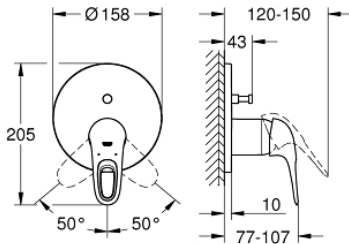

24 049 LS3 EUROSTYLE VIPUHANA KAKSISUUNTAISELLA 2 LÄHDÖLLÄ

TUOTESELOSTE

- Colour: moon white
- Setti lopullista asennusta varten GROHE Rapido SmartBox (35 600/35 604), vesivuotolaatikko tulee ostaa erikseen
- GROHE SilkMove 46 mm:n keraaminen säätöosa
- GROHE LongLife -viimeistely
- GROHE FastFixation seinälevy peitetyllä kiinnityksellä
- Metallilevy säädettävissä 6°
- Metallikahva
- Automaattinen kaksisuuntainen vaihdin
- Virtaus: ulostulo B = 27 l/min, ulostulo C = 27 l/min
- Ei piiloasennusosaa - tilattava erikseen

24 049 LS3 EUROSTYLE VIPUHANA KAKSISUUNTAISELLA 2 LÄHDÖLLÄ

VARAOSAT, heinäkuuta 2017 – now

- 1: Kahva (Tilausno. 46940LS0)
- 2: Täyttöputki (Tilausno. 48429LS0)
- 3: Asennuslevy (Tilausno. 48440000)
- 4: Kansi (Tilausno. 02693LS0)
- 5: Vaihdin (Tilausno. 48442000)
- 6: Kasetti (Tilausno. 46048000)
- 7: Yksisuuntaventtiili ½" (Tilausno. 49085000)
- 8: Seal (Tilausno. 48360000)
- 9: Lämpötilanrajoitin (Tilausno. 46308000)*
- 10: Backflow protection combination (EN1717) (Tilausno. 14055000)*
- 11: Universaali laajennussetti yksioitesekoittimille, 25 mm (Tilausno. 14056000)*
- 12: Vaihdin (Tilausno. 48444000)*
- 13: Universal extension set single-lever mixers, 50 mm (Tilausno. 14057000)*
- 14: Vaihdin (Tilausno. 48445000)*