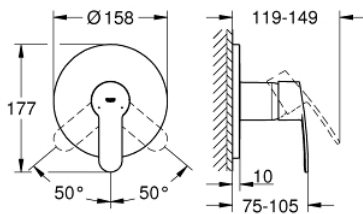

24 051 002 EUROSTYLE COSMOPOLITAN VIPUHANA SUIHKULLE

TUOTESELOSTE

- Colour: chrome
- Setti lopullista asennusta varten GROHE Rapido SmartBox (35 600/35 604), vesivuotolaatikko tulee ostaa erikseen
- GROHE SilkMove 46 mm:n keraaminen säätöosa
- GROHE LongLife viimeistely
- GROHE FastFixation seinälevy peitetyllä kiinnityksellä
- Metallilevy säädettävissä 6°
- Metallikahva
- without roughing-in set 35 600/35 604 (please order separately)
- Virtausteho: ulostulo B tai C = 30l/min

24 051 002 EUROSTYLE COSMOPOLITAN VIPUHANA SUIHKULLE

VARAOSAT, heinäkuuta 2017 – now

- 1: Kahva (Tilausno. 46752000)
- 2: Täyttöputki (Tilausno. 48428000)
- 3: Asennuslevy (Tilausno. 48439000)
- 4: Kansi (Tilausno. 02693000)
- 5: Kasetti (Tilausno. 46048000)
- 6: Seal (Tilausno. 48360000)
- 7: Lämpötilanrajoitin (Tilausno. 46308000)*
- 8: Universaali laajennussetti yksioitesekoittimille, 25 mm (Tilausno. 14056000)
- *
- 9: Universal extension set single-lever mixers, 50 mm (Tilausno. 14057000)*
- * Erikoistarvikkeet