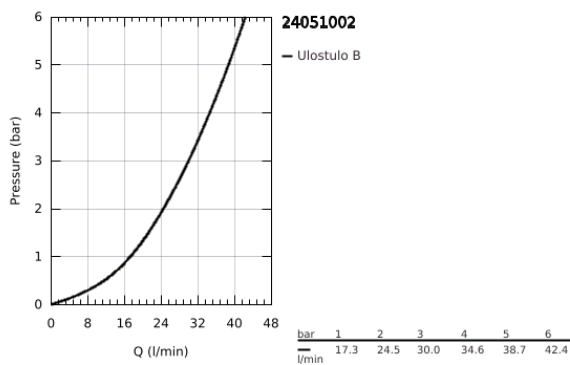

24 051 002 EUROSTYLE COSMOPOLITAN VIPUHANA SUIHKULLE

TUOTESELOSTE

- Colour: chrome
- Setti lopullista asennusta varten GROHE Rapido SmartBox (35 600/35 604), vesivuotolaatikko tulee ostaa erikseen
- GROHE SilkMove 46 mm:n keraaminen säätöosa
- GROHE LongLife viimeistely
- GROHE FastFixation seinälevy peitetyllä kiinnityksellä
- Metallilevy säädettävissä 6°
- Metallikahva
- without roughing-in set 35 600/35 604 (please order separately)
- Virtausteho: ulostulo B tai C = 30l/min

24 051 002 EUROSTYLE COSMOPOLITAN VIPUHANA SUIHKULLE

VARAOSAT, heinäkuuta 2017 – now

- 1: Kahva (Tilausno. 46752000)
- 2: Täyttöputki (Tilausno. 48428000)
- 3: Asennuslevy (Tilausno. 48439000)
- 4: Kansi (Tilausno. 02693000)
- 5: Kasetti (Tilausno. 46048000)
- 6: Seal (Tilausno. 48360000)
- 7: Lämpötilanrajoitin (Tilausno. 46308000)*
- 8: Universaali laajennussetti yksioitesekoittimille, 25 mm (Tilausno. 14056000)
- *
- 9: Universal extension set single-lever mixers, 50 mm (Tilausno. 14057000)*
- * Erikoistarvikkeet