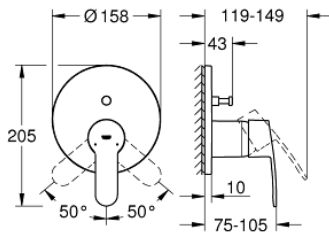

24 052 002 EUROSTYLE COSMOPOLITAN VIPUHANA KAKSISUUNTAISELLA 2 LÄHDÖLLÄ

TUOTESELOSTE

- Colour: chrome
- Setti lopullista asennusta varten GROHE Rapido SmartBox (35 600/35 604), vesivuotolaatikko tulee ostaa erikseen
- GROHE SilkMove 46 mm:n keraaminen säätöosa
- GROHE LongLife viimeistely
- GROHE FastFixation seinälevy peitetyllä kiinnityksellä
- Metallilevy säädettävissä 6°
- Metallikahva
- Automaattinen kaksisuuntainen vaihdin
- without roughing-in set 35 600/35 604 (please order separately)
- Virtaus: ulostulo B = 27 l/min, ulostulo C = 27 l/min

24 052 002 EUROSTYLE COSMOPOLITAN VIPUHANA KAKSISUUNTAISELLA 2 LÄHDÖLLÄ

VARAOSAT, heinäkuuta 2017 – now

- 1: Kahva (Tilausno. 46752000)
- 2: Täyttöputki (Tilausno. 48429000)
- 3: Asennuslevy (Tilausno. 48440000)
- 4: Kansi (Tilausno. 02693000)
- 5: Vaihdin (Tilausno. 48442000)
- 6: Kasetti (Tilausno. 46048000)
- 7: Yksisuuntaventtiili ½" (Tilausno. 49085000)
- 8: Seal (Tilausno. 48360000)
- 9: Lämpötilanrajoitin (Tilausno. 46308000)*
- 10: Backflow protection combination (EN1717) (Tilausno. 14055000)*
- 11: Universaali laajennussetti yksioitesekoittimille, 25 mm (Tilausno. 14056000)*
- 12: Vaihdin (Tilausno. 48444000)*
- 13: Universal extension set single-lever mixers, 50 mm (Tilausno. 14057000)*
- 14: Vaihdin (Tilausno. 48445000)*