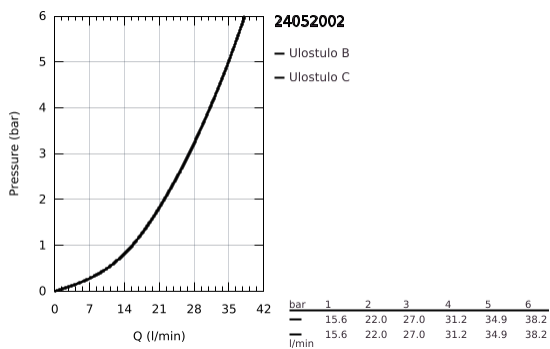

24 052 002 EUROSTYLE COSMOPOLITAN VIPUHANA KAKSISUUNTAISELLA 2 LÄHDÖLLÄ

TUOTESELOSTE

- Colour: chrome
- Setti lopullista asennusta varten GROHE Rapido SmartBox (35 600/35 604), vesivuotolaatikko tulee ostaa erikseen
- GROHE SilkMove 46 mm:n keraaminen säätöosa
- GROHE LongLife viimeistely
- GROHE FastFixation seinälevy peitetyllä kiinnityksellä
- Metallilevy säädettävissä 6°
- Metallikahva
- Automaattinen kaksisuuntainen vaihdin
- without roughing-in set 35 600/35 604 (please order separately)
- Virtaus: ulostulo B = 27 l/min, ulostulo C = 27 l/min