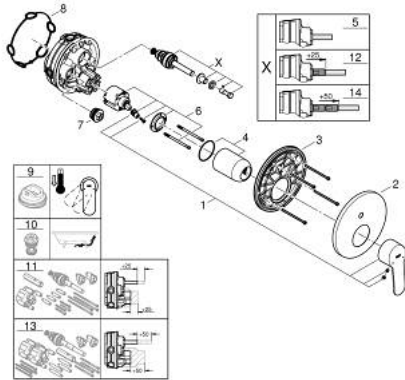

24 052 002 EUROSTYLE COSMOPOLITAN VIPUHANA KAKSISUUNTAISELLA 2 LÄHDÖLLÄ

TUOTESELOSTE

- Colour: chrome
- Setti lopullista asennusta varten GROHE Rapido SmartBox (35 600/35 604), vesivuotolaatikko tulee ostaa erikseen
- GROHE SilkMove 46 mm:n keraaminen säätöosa
- GROHE LongLife viimeistely
- GROHE FastFixation seinälevy peitetyllä kiinnityksellä
- Metallilevy säädettävissä 6°
- Metallikahva
- Automaattinen kaksisuuntainen vaihdin
- without roughing-in set 35 600/35 604 (please order separately)
- Virtaus: ulostulo B = 27 l/min, ulostulo C = 27 l/min

24 052 002 EUROSTYLE COSMOPOLITAN VIPUHANA KAKSISUUNTAISELLA 2 LÄHDÖLLÄ

VARAOSAT, heinäkuuta 2017 – now

- 1: Kahva (Tilausno. 46752000)
- 2: Täyttöputki (Tilausno. 48429000)
- 3: Asennuslevy (Tilausno. 48440000)
- 4: Kansi (Tilausno. 02693000)
- 5: Vaihdin (Tilausno. 48442000)
- 6: Kasetti (Tilausno. 46048000)
- 7: Yksisuuntaventtiili ½" (Tilausno. 49085000)
- 8: Seal (Tilausno. 48360000)
- 9: Lämpötilanrajoitin (Tilausno. 46308000)*
- 10: Backflow protection combination (EN1717) (Tilausno. 14055000)*
- 11: Universaali laajennussetti yksioitesekoittimille, 25 mm (Tilausno. 14056000)*
- 12: Vaihdin (Tilausno. 48444000)*
- 13: Universal extension set single-lever mixers, 50 mm (Tilausno. 14057000)*
- 14: Vaihdin (Tilausno. 48445000)*