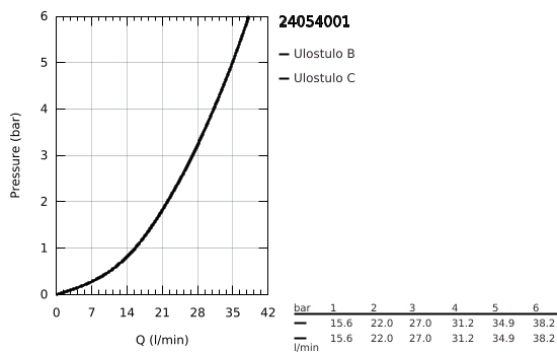

24 054 001 **CONCETTO VIPUHANA KAKSISUUNTAISELLA 2 LÄHDÖLLÄ**

TUOTESELOSTE

- Colour: chrome
- Setti lopullista asennusta varten GROHE Rapido SmartBox (35 600/35 604), vesivuotolaatikko tulee ostaa erikseen
- GROHE SilkMove 46 mm:n keraaminen säätöosa
- GROHE LongLife viimeistely
- GROHE FastFixation seinälevy peitetyllä kiinnityksellä
- Metallilevy säädettävissä 6°
- Metallikahva
- Automaattinen kaksisuuntainen vaihdin
- without roughing-in set 35 600/35 604 (please order separately)
- Virtaus: ulostulo B = 27 l/min, ulostulo C = 27 l/min