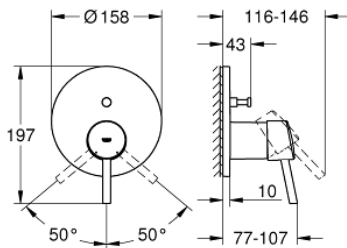

24 054 001 **CONCETTO VIPUHANA KAKSISUUNTAISELLA 2 LÄHDÖLLÄ**

TUOTESELOSTE

- Colour: chrome
- Setti lopullista asennusta varten GROHE Rapido SmartBox (35 600/35 604), vesivuotolaatikko tulee ostaa erikseen
- GROHE SilkMove 46 mm:n keraaminen säätöosa
- GROHE LongLife viimeistely
- GROHE FastFixation seinälevy peitetyllä kiinnityksellä
- Metallilevy säädettävissä 6°
- Metallikahva
- Automaattinen kaksisuuntainen vaihdin
- without roughing-in set 35 600/35 604 (please order separately)
- Virtaus: ulostulo B = 27 l/min, ulostulo C = 27 l/min

24 054 001 **CONCETTO VIPUHANA KAKSISUUNTAISELLA 2 LÄHDÖLLÄ**

VARAOSAT, heinäkuuta 2017 – now

- 1: Kahva (Tilausno. 46723000)
- 2: Täyttöputki (Tilausno. 48429000)
- 3: Asennuslevy (Tilausno. 48440000)
- 4: Kansi (Tilausno. 06874000)
- 5: Vaihdin (Tilausno. 48442000)
- 6: Kasetti (Tilausno. 46048000)
- 7: Yksisuuntaventtiili ½" (Tilausno. 49085000)
- 8: Seal (Tilausno. 48360000)
- 9: Lämpötilanrajoitin (Tilausno. 46375000)*
- 10: Backflow protection combination (EN1717) (Tilausno. 14055000)*
- 11: Universaali laajennussetti yksioitesekoittimille, 25 mm (Tilausno. 14056000)*
- 12: Vaihdin (Tilausno. 48444000)*
- 13: Universal extension set single-lever mixers, 50 mm (Tilausno. 14057000)*
- 14: Vaihdin (Tilausno. 48445000)*