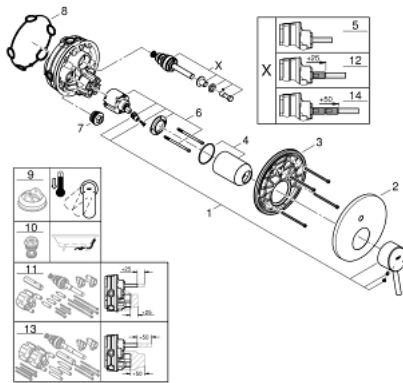

24 054 001 **CONCETTO VIPUHANA KAKSISUUNTAISELLA 2 LÄHDÖLLÄ**

TUOTESELOSTE

- Colour: chrome
- Setti lopullista asennusta varten GROHE Rapido SmartBox (35 600/35 604), vesivuotolaatikko tulee ostaa erikseen
- GROHE SilkMove 46 mm:n keraaminen säätöosa
- GROHE LongLife viimeistely
- GROHE FastFixation seinälevy peitetyllä kiinnityksellä
- Metallilevy säädettävissä 6°
- Metallikahva
- Automaattinen kaksisuuntainen vaihdin
- without roughing-in set 35 600/35 604 (please order separately)
- Virtaus: ulostulo B = 27 l/min, ulostulo C = 27 l/min

24 054 001 **CONCETTO VIPUHANA KAKSISUUNTAISELLA 2 LÄHDÖLLÄ**

VARAOSAT, heinäkuuta 2017 – now

- 1: Kahva (Tilausno. 46723000)
- 2: Täyttöputki (Tilausno. 48429000)
- 3: Asennuslevy (Tilausno. 48440000)
- 4: Kansi (Tilausno. 06874000)
- 5: Vaihdin (Tilausno. 48442000)
- 6: Kasetti (Tilausno. 46048000)
- 7: Yksisuuntaventtiili ½" (Tilausno. 49085000)
- 8: Seal (Tilausno. 48360000)
- 9: Lämpötilanrajoitin (Tilausno. 46375000)*
- 10: Backflow protection combination (EN1717) (Tilausno. 14055000)*
- 11: Universaali laajennussetti yksioitesekoittimille, 25 mm (Tilausno. 14056000)*
- 12: Vaihdin (Tilausno. 48444000)*
- 13: Universal extension set single-lever mixers, 50 mm (Tilausno. 14057000)*
- 14: Vaihdin (Tilausno. 48445000)*