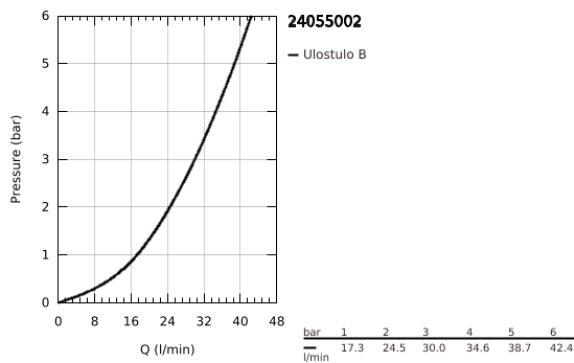

24 055 002 EURODISC COSMOPOLITAN VIPUHANA SUIHKULLE

TUOTESELOSTE

- Colour: chrome
- Setti lopullista asennusta varten GROHE Rapido SmartBox (35 600/35 604), vesivuotolaatikko tulee ostaa erikseen
- GROHE SilkMove 46 mm:n keraaminen säätöosa
- GROHE LongLife viimeistely
- GROHE FastFixation seinälevy peitetyllä kiinnityksellä
- Metallilevy säädettävissä 6°
- Metallikahva
- without roughing-in set 35 600/35 604 (please order separately)
- Virtausteho: ulostulo B tai C = 30l/min