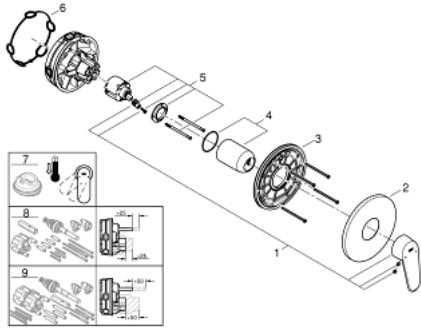

24 055 002 EURODISC COSMOPOLITAN VIPUHANA SUIHKULLE

TUOTESELOSTE

- Colour: chrome
- Setti lopullista asennusta varten GROHE Rapido SmartBox (35 600/35 604), vesivuotolaatikko tulee ostaa erikseen
- GROHE SilkMove 46 mm:n keraaminen säätöosa
- GROHE LongLife viimeistely
- GROHE FastFixation seinälevy peitetyllä kiinnityksellä
- Metallilevy säädettävissä 6°
- Metallikahva
- without roughing-in set 35 600/35 604 (please order separately)
- Virtausteho: ulostulo B tai C = 30l/min

24 055 002 EURODISC COSMOPOLITAN VIPUHANA SUIHKULLE

VARAOSAT, heinäkuuta 2017 – now

1: Kahva (Tilausno. 46743000)

2: Täyttöputki (Tilausno. 48428000)

3: Asennuslevy (Tilausno. 48439000)

4: Kansi (Tilausno. 02693000)

5: Kasetti (Tilausno. 46048000)

6: Seal (Tilausno. 48360000)

7: Lämpötilanrajoitin (Tilausno. 46308000)*

8: Universaali laajennussetti yksioitesekoittimille, 25 mm (Tilausno. 14056000)

*

9: Universal extension set single-lever mixers, 50 mm (Tilausno. 14057000)*