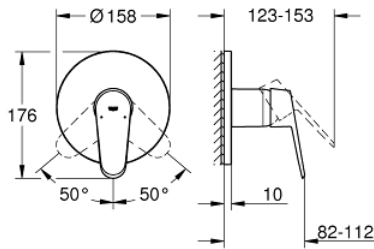

24 055 002 EURODISC COSMOPOLITAN VIPUHANA SUIHKULLE

TUOTESELOSTE

- Colour: chrome
- Setti lopullista asennusta varten GROHE Rapido SmartBox (35 600/35 604), vesivuotolaatikko tulee ostaa erikseen
- GROHE SilkMove 46 mm:n keraaminen säätöosa
- GROHE LongLife viimeistely
- GROHE FastFixation seinälevy peitetyllä kiinnityksellä
- Metallilevy säädettävissä 6°
- Metallikahva
- without roughing-in set 35 600/35 604 (please order separately)
- Virtausteho: ulostulo B tai C = 30l/min