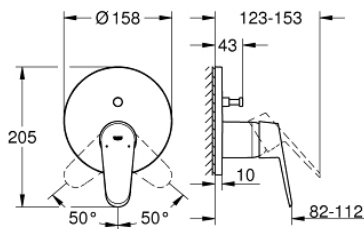

## 24 056 002 EURODISC COSMOPOLITAN VIPUHANA KAKSISUUNTAISELLA 2 LÄHDÖLLÄ

### TUOTESELOSTE

- Colour: chrome
- Setti lopullista asennusta varten GROHE Rapido SmartBox (35 600/35 604), vesivuotolaatikko tulee ostaa erikseen
- GROHE SilkMove 46 mm:n keraaminen säätöosa
- GROHE LongLife viimeistely
- GROHE FastFixation seinälevy peitetyllä kiinnityksellä
- Metallilevy säädettävissä 6°
- Metallikahva
- Automaattinen kaksisuuntainen vaihdin
- without roughing-in set 35 600/35 604 (please order separately)
- Virtaus: ulostulo B = 27 l/min, ulostulo C = 27 l/min