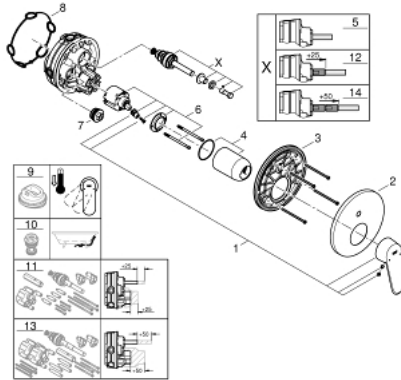

### TUOTESELOSTE

- Colour: chrome
- Setti lopullista asennusta varten GROHE Rapido SmartBox (35 600/35 604), vesivuotolaatikko tulee ostaa erikseen
- GROHE SilkMove 46 mm:n keraaminen säätöosa
- GROHE LongLife viimeistely
- GROHE FastFixation seinälevy peitetyllä kiinnityksellä
- Metallilevy säädettävissä 6°
- Metallikahva
- Automaattinen kaksisuuntainen vaihdin
- without roughing-in set 35 600/35 604 (please order separately)
- Virtaus: ulostulo B = 27 l/min, ulostulo C = 27 l/min

### VARAOSAT, heinäkuuta 2017 – now

- 1: Kahva (Tilausno. 46743000)
- 2: Täyttöputki (Tilausno. 48429000)
- 3: Asennuslevy (Tilausno. 48440000)
- 4: Kansi (Tilausno. 02693000)
- 5: Vaihdin (Tilausno. 48442000)
- 6: Kasetti (Tilausno. 46048000)
- 7: Yksisuuntaventtiili ½" (Tilausno. 49085000)
- 8: Seal (Tilausno. 48360000)
- 9: Lämpötilanrajoitin (Tilausno. 46308000)\*
- 10: Backflow protection combination (EN1717) (Tilausno. 14055000)\*
- 11: Universaali laajennussetti yksioitesekoittimille, 25 mm (Tilausno. 14056000)\*
- 12: Vaihdin (Tilausno. 48444000)\*
- 13: Universal extension set single-lever mixers, 50 mm (Tilausno. 14057000)\*
- 14: Vaihdin (Tilausno. 48445000)\*