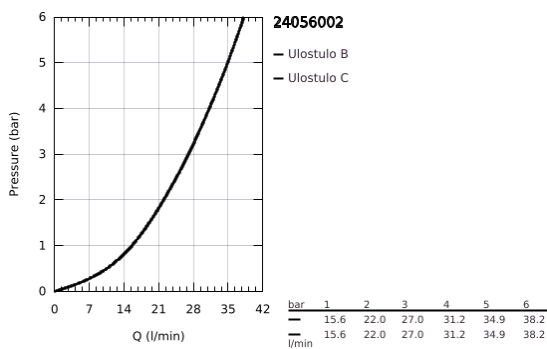

## 24 056 002 EURODISC COSMOPOLITAN VIPUHANA KAKSISUUNTAISELLA 2 LÄHDÖLLÄ

### TUOTESELOSTE

- Colour: chrome
- Setti lopullista asennusta varten GROHE Rapido SmartBox (35 600/35 604), vesivuotolaatikko tulee ostaa erikseen
- GROHE SilkMove 46 mm:n keraaminen säätöosa
- GROHE LongLife viimeistely
- GROHE FastFixation seinälevy peitetyllä kiinnityksellä
- Metallilevy säädettävissä 6°
- Metallikahva
- Automaattinen kaksisuuntainen vaihdin
- without roughing-in set 35 600/35 604 (please order separately)
- Virtaus: ulostulo B = 27 l/min, ulostulo C = 27 l/min