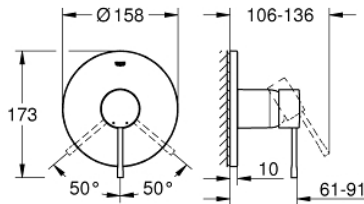

24 057 001 ESSENCE VIPUHANA SUIHKULLE

TUOTESELOSTE

- Colour: chrome
- Setti lopullista asennusta varten GROHE Rapido SmartBox (35 600/35 604), vesivuotolaatikko tulee ostaa erikseen
- GROHE SilkMove 46 mm:n keraaminen säätöosa
- GROHE LongLife viimeistely
- GROHE FastFixation seinälevy peitetyllä kiinnityksellä
- Metallilevy säädettävissä 6°
- Metallikahva
- without roughing-in set 35 600/35 604 (please order separately)
- Virtausteho: ulostulo B tai C = 30l/min

24 057 001 ESSENCE VIPUHANA SUIHKULLE

VARAOSAT, heinäkuuta 2017 – now

- 1: Kahva (Tilausno. 46915000)
- 2: Täyttöputki (Tilausno. 48428000)
- 3: Asennuslevy (Tilausno. 48439000)
- 4: Kansi (Tilausno. 02693000)
- 5: Kasetti (Tilausno. 46048000)
- 6: Seal (Tilausno. 48360000)
- 7: Lämpötilanrajoitin (Tilausno. 46308000)*
- 8: Universaali laajennussetti yksiotesekoittimille, 25 mm (Tilausno. 14056000)
- *
- 9: Universal extension set single-lever mixers, 50 mm (Tilausno. 14057000)*
- * Erikoistarvikkeet