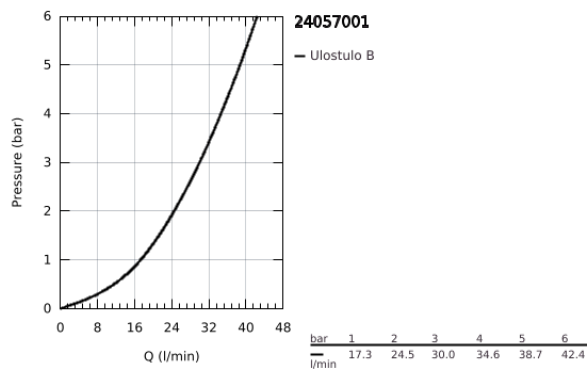

24 057 001 ESSENCE VIPUHANA SUIHKULLE

TUOTESELOSTE

- Colour: chrome
- Setti lopullista asennusta varten GROHE Rapido SmartBox (35 600/35 604), vesivuotolaatikko tulee ostaa erikseen
- GROHE SilkMove 46 mm:n keraaminen säätöosa
- GROHE LongLife viimeistely
- GROHE FastFixation seinälevy peitetyllä kiinnityksellä
- Metallilevy säädettävissä 6°
- Metallikahva
- without roughing-in set 35 600/35 604 (please order separately)
- Virtausteho: ulostulo B tai C = 30l/min