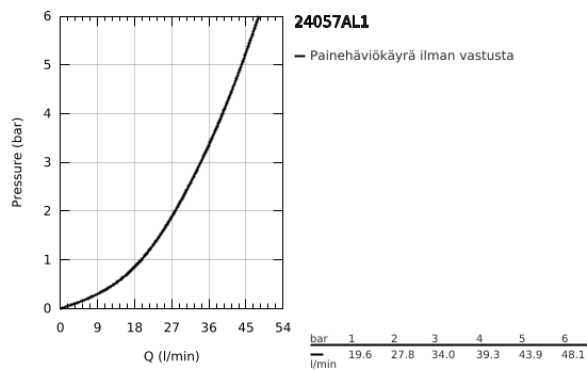

24 057 AL1 ESSENCE VIPUHANA SUIHKULLE

TUOTESELOSTE

- Colour: Brushed Hard Graphite
- Setti lopullista asennusta varten GROHE Rapido SmartBox (35 600/35 604), vesivuotolaatikko tulee ostaa erikseen
- GROHE SilkMove 46 mm:n keraaminen säätöosa
- GROHE LongLife -viimeistely
- GROHE FastFixation seinälevy peitetyllä kiinnityksellä
- Metallilevy säädettävissä 6°
- Metallikahva
- without roughing-in set 35 600/35 604 (please order separately)
- Virtausteho: ulostulo B tai C = 30l/min