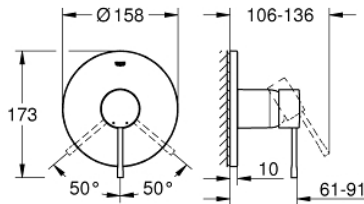

24 057 AL1 ESSENCE VIPUHANA SUIHKULLE

TUOTESELOSTE

- Colour: Brushed Hard Graphite
- Setti lopullista asennusta varten GROHE Rapido SmartBox (35 600/35 604), vesivuotolaatikko tulee ostaa erikseen
- GROHE SilkMove 46 mm:n keraaminen säätöosa
- GROHE LongLife -viimeistely
- GROHE FastFixation seinälevy peitetyllä kiinnityksellä
- Metallilevy säädettävissä 6°
- Metallikahva
- without roughing-in set 35 600/35 604 (please order separately)
- Virtausteho: ulostulo B tai C = 30l/min

24 057 AL1 ESSENCE VIPUHANA SUIHKULLE

VARAOSAT, heinäkuuta 2017 – now

- 1: Kahva (Tilausno. 46915AL0)
- 2: Täyttöputki (Tilausno. 48428AL0)
- 3: Asennuslevy (Tilausno. 48439000)
- 4: Kansi (Tilausno. 02693AL0)
- 5: Kasetti (Tilausno. 46048000)
- 6: Seal (Tilausno. 48360000)
- 7: Lämpötilanrajoitin (Tilausno. 46308000)*
- 8: Universaali laajennussetti yksiotesekoittimille, 25 mm (Tilausno. 14056000)
- *
- 9: Universal extension set single-lever mixers, 50 mm (Tilausno. 14057000)*
- * Erikoistarvikkeet