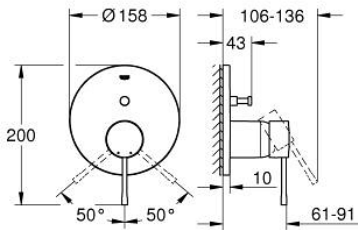

24 058 001 ESSENCE VIPUHANA KAKSISUUNTAISELLA 2 LÄHDÖLLÄ

TUOTESELOSTE

- Colour: chrome
- Setti lopullista asennusta varten GROHE Rapido SmartBox (35 600/35 604), vesivuotolaatikko tulee ostaa erikseen
- GROHE SilkMove 46 mm:n keraaminen säätöosa
- GROHE LongLife viimeistely
- GROHE FastFixation seinälevy peitetyllä kiinnityksellä
- Metallilevy säädettävissä 6°
- Metallikahva
- Automaattinen kaksisuuntainen vaihdin
- without roughing-in set 35 600/35 604 (please order separately)
- Virtaus: ulostulo B = 27 l/min, ulostulo C = 27 l/min

24 058 001 ESSENCE VIPUHANA KAKSISUUNTAISELLA 2 LÄHDÖLLÄ

VARAOSAT, heinäkuuta 2017 – now

- 1: Kahva (Tilausno. 46915000)
- 2: Täyttöputki (Tilausno. 48429000)
- 3: Asennuslevy (Tilausno. 48440000)
- 4: Kansi (Tilausno. 02693000)
- 5: Vaihdin (Tilausno. 48442000)
- 6: Kasetti (Tilausno. 46048000)
- 7: Yksisuuntaventtiili ½" (Tilausno. 49085000)
- 8: Seal (Tilausno. 48360000)
- 9: Lämpötilanrajoitin (Tilausno. 46308000)*
- 10: Backflow protection combination (EN1717) (Tilausno. 14055000)*
- 11: Universaali laajennussetti yksioitesekoittimille, 25 mm (Tilausno. 14056000)*
- 12: Vaihdin (Tilausno. 48444000)*
- 13: Universal extension set single-lever mixers, 50 mm (Tilausno. 14057000)*
- 14: Vaihdin (Tilausno. 48445000)*