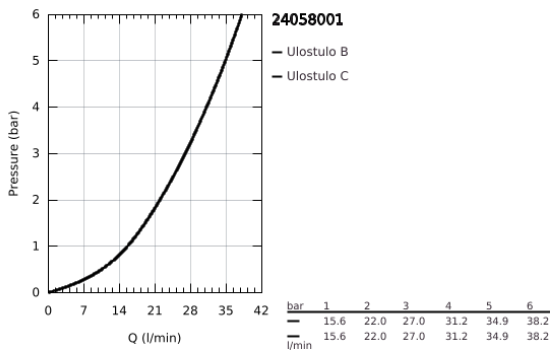

24 058 001 ESSENCE VIPUHANA KAKSISUUNTAISELLA 2 LÄHDÖLLÄ

TUOTESELOSTE

- Colour: chrome
- Setti lopullista asennusta varten GROHE Rapido SmartBox (35 600/35 604), vesivuotolaatikko tulee ostaa erikseen
- GROHE SilkMove 46 mm:n keraaminen säätöosa
- GROHE LongLife viimeistely
- GROHE FastFixation seinälevy peitetyllä kiinnityksellä
- Metallilevy säädettävissä 6°
- Metallikahva
- Automaattinen kaksisuuntainen vaihdin
- without roughing-in set 35 600/35 604 (please order separately)
- Virtaus: ulostulo B = 27 l/min, ulostulo C = 27 l/min