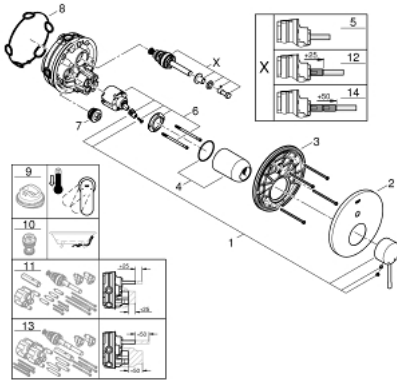

24 058 001 ESSENCE VIPUHANA KAKSISUUNTAISELLA 2 LÄHDÖLLÄ

TUOTESELOSTE

- Colour: chrome
- Setti lopullista asennusta varten GROHE Rapido SmartBox (35 600/35 604), vesivuotolaatikko tulee ostaa erikseen
- GROHE SilkMove 46 mm:n keraaminen säätöosa
- GROHE LongLife viimeistely
- GROHE FastFixation seinälevy peitetyllä kiinnityksellä
- Metallilevy säädettävissä 6°
- Metallikahva
- Automaattinen kaksisuuntainen vaihdin
- without roughing-in set 35 600/35 604 (please order separately)
- Virtaus: ulostulo B = 27 l/min, ulostulo C = 27 l/min

24 058 001 ESSENCE VIPUHANA KAKSISUUNTAISELLA 2 LÄHDÖLLÄ

VARAOSAT, heinäkuuta 2017 – now

- 1: Kahva (Tilausno. 46915000)
- 2: Täyttöputki (Tilausno. 48429000)
- 3: Asennuslevy (Tilausno. 48440000)
- 4: Kansi (Tilausno. 02693000)
- 5: Vaihdin (Tilausno. 48442000)
- 6: Kasetti (Tilausno. 46048000)
- 7: Yksisuuntaventtiili ½" (Tilausno. 49085000)
- 8: Seal (Tilausno. 48360000)
- 9: Lämpötilanrajoitin (Tilausno. 46308000)*
- 10: Backflow protection combination (EN1717) (Tilausno. 14055000)*
- 11: Universaali laajennussetti yksioitesekoittimille, 25 mm (Tilausno. 14056000)*
- 12: Vaihdin (Tilausno. 48444000)*
- 13: Universal extension set single-lever mixers, 50 mm (Tilausno. 14057000)*
- 14: Vaihdin (Tilausno. 48445000)*