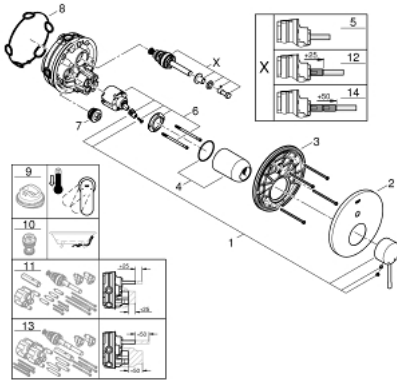

24 058 AL1 ESSENCE VIPUHANA KAKSISUUNTAISELLA 2 LÄHDÖLLÄ

TUOTESELOSTE

- Colour: Brushed Hard Graphite
- Setti lopullista asennusta varten GROHE Rapido SmartBox (35 600/35 604), vesivuotolaatikko tulee ostaa erikseen
- GROHE SilkMove 46 mm:n keraaminen säätöosa
- GROHE LongLife -viimeistely
- GROHE FastFixation seinälevy peitetyllä kiinnityksellä
- Metallilevy säädettävissä 6°
- Metallikahva
- Automaattinen kaksisuuntainen vaihdin
- without roughing-in set 35 600/35 604 (please order separately)
- Virtaus: ulostulo B = 27 l/min, ulostulo C = 27 l/min

24 058 AL1 ESSENCE VIPUHANA KAKSISUUNTAISELLA 2 LÄHDÖLLÄ

VARAOSAT, heinäkuuta 2017 – now

- 1: Kahva (Tilausnro. 46915AL0)
 - 2: Täyttöputki (Tilausnro. 48429AL0)
 - 3: Asennuslevy (Tilausnro. 48440000)
 - 4: Kansi (Tilausnro. 02693AL0)
 - 5: Vaihdin (Tilausnro. 48442AL0)
 - 6: Kasetti (Tilausnro. 46048000)
 - 7: Yksisuuntaventtiili ½" (Tilausnro. 49085000)
 - 8: Seal (Tilausnro. 48360000)
 - 9: Lämpötilanrajoitin (Tilausnro. 46308000)*
 - 10: Backflow protection combination (EN1717) (Tilausnro. 14055000)*
 - 11: Universaali laajennussetti yksioitesekoittimille, 25 mm (Tilausnro. 14056000)*
 - 12: Vaihdin (Tilausnro. 48444AL0)*
 - 13: Universal extension set single-lever mixers, 50 mm (Tilausnro. 14057000)*
 - 14: Vaihdin (Tilausnro. 48445AL0)*
- * Erikoistarvikkeet