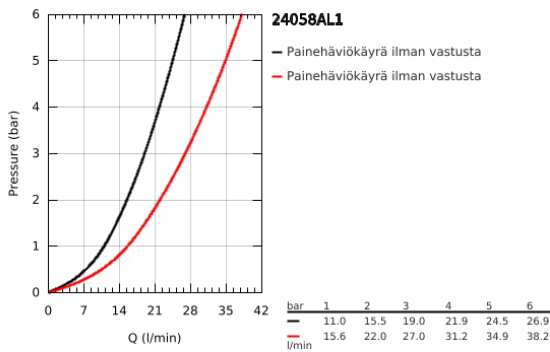

24 058 AL1 ESSENCE VIPUHANA KAKSISUUNTAISELLA 2 LÄHDÖLLÄ

TUOTESELOSTE

- Colour: Brushed Hard Graphite
- Setti lopullista asennusta varten GROHE Rapido SmartBox (35 600/35 604), vesivuotolaatikko tulee ostaa erikseen
- GROHE SilkMove 46 mm:n keraaminen säätöosa
- GROHE LongLife -viimeistely
- GROHE FastFixation seinälevy peitetyllä kiinnityksellä
- Metallilevy säädettävissä 6°
- Metallikahva
- Automaattinen kaksisuuntainen vaihdin
- without roughing-in set 35 600/35 604 (please order separately)
- Virtaus: ulostulo B = 27 l/min, ulostulo C = 27 l/min