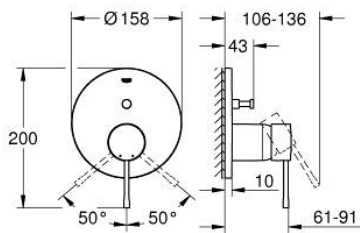

24 058 AL1 ESSENCE VIPUHANA KAKSISUUNTAISELLA 2 LÄHDÖLLÄ

TUOTESELOSTE

- Colour: Brushed Hard Graphite
- Setti lopullista asennusta varten GROHE Rapido SmartBox (35 600/35 604), vesivuotolaatikko tulee ostaa erikseen
- GROHE SilkMove 46 mm:n keraaminen säätöosa
- GROHE LongLife -viimeistely
- GROHE FastFixation seinälevy peitetyllä kiinnityksellä
- Metallilevy säädettävissä 6°
- Metallikahva
- Automaattinen kaksisuuntainen vaihdin
- without roughing-in set 35 600/35 604 (please order separately)
- Virtaus: ulostulo B = 27 l/min, ulostulo C = 27 l/min

24 058 AL1 ESSENCE VIPUHANA KAKSISUUNTAISELLA 2 LÄHDÖLLÄ

VARAOSAT, heinäkuuta 2017 – now

- 1: Kahva (Tilausnro. 46915AL0)
 - 2: Täyttöputki (Tilausnro. 48429AL0)
 - 3: Asennuslevy (Tilausnro. 48440000)
 - 4: Kansi (Tilausnro. 02693AL0)
 - 5: Vaihdin (Tilausnro. 48442AL0)
 - 6: Kasetti (Tilausnro. 46048000)
 - 7: Yksisuuntaventtiili ½" (Tilausnro. 49085000)
 - 8: Seal (Tilausnro. 48360000)
 - 9: Lämpötilanrajoitin (Tilausnro. 46308000)*
 - 10: Backflow protection combination (EN1717) (Tilausnro. 14055000)*
 - 11: Universaali laajennussetti yksioitesekoittimille, 25 mm (Tilausnro. 14056000)*
 - 12: Vaihdin (Tilausnro. 48444AL0)*
 - 13: Universal extension set single-lever mixers, 50 mm (Tilausnro. 14057000)*
 - 14: Vaihdin (Tilausnro. 48445AL0)*
- * Erikoistarvikkeet