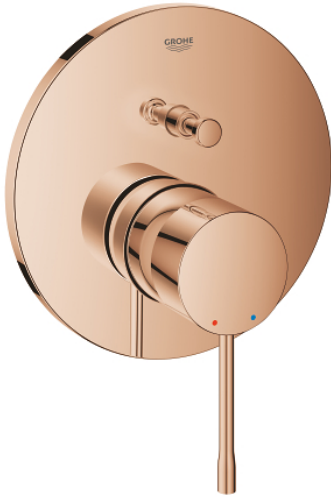

24 058 DA1 ESSENCE VIPUHANA KAKSISUUNTAISELLA 2 LÄHDÖLLÄ

TUOTESELOSTE

- Colour: Warm Sunset
- Setti lopullista asennusta varten GROHE Rapido SmartBox (35 600/35 604), vesivuotolaatikko tulee ostaa erikseen
- GROHE SilkMove 46 mm:n keraaminen säätöosa
- GROHE LongLife -viimeistely
- GROHE FastFixation seinälevy peitetyllä kiinnityksellä
- Metallilevy säädettävissä 6°
- Metallikahva
- Automaattinen kaksisuuntainen vaihdin
- without roughing-in set 35 600/35 604 (please order separately)
- Virtaus: ulostulo B = 27 l/min, ulostulo C = 27 l/min

24 058 DA1 ESSENCE VIPUHANA KAKSISUUNTAISELLA 2 LÄHDÖLLÄ

VARAOSAT, heinäkuuta 2016 – now

- 1: Kahva (Tilausno. 46917DA0)
 - 2: Asennusrenkas (Tilausno. 46715000)
 - 3: Kasetti (Tilausno. 46580000)
 - 4: lift rod (Tilausno. 46739DA0)
 - 5: Poresuutin (Tilausno. 48270000)
 - 6: Shank fastening assembly (Tilausno. 46645000)
 - 7: Viemärlaitteet 1 1/4" (Tilausno. 28910DA0)
 - 7.1: Tulppa (Tilausno. 07182DA0)
 - 7.2: Epäkeskotanko (Tilausno. 07052000)
 - 8: Asennustyökalu (Tilausno. 19017000)*
 - 9: Epäkeskotanko (Tilausno. 07341000)*
- * Erikoistarvikkeet