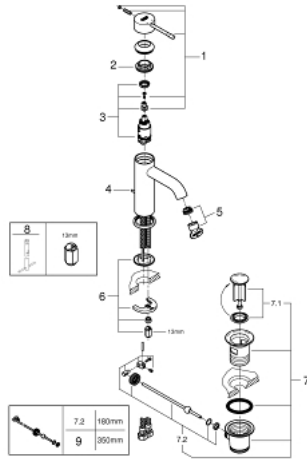

24 058 DA1 ESSENCE VIPUHANA KAKSISUUNTAISELLA 2 LÄHDÖLLÄ

TUOTESELOSTE

- Colour: Warm Sunset
- Setti lopullista asennusta varten GROHE Rapido SmartBox (35 600/35 604), vesivuotolaatikko tulee ostaa erikseen
- GROHE SilkMove 46 mm:n keraaminen säätöosa
- GROHE LongLife -viimeistely
- GROHE FastFixation seinälevy peitetyllä kiinnityksellä
- Metallilevy säädettävissä 6°
- Metallikahva
- Automaattinen kaksisuuntainen vaihdin
- without roughing-in set 35 600/35 604 (please order separately)
- Virtaus: ulostulo B = 27 l/min, ulostulo C = 27 l/min

24 058 DA1 ESSENCE VIPUHANA KAKSISUUNTAISELLA 2 LÄHDÖLLÄ

VARAOSAT, heinäkuuta 2016 – now

- 1: Kahva (Tilausno. 46917DA0)
 - 2: Asennusrenkas (Tilausno. 46715000)
 - 3: Kasetti (Tilausno. 46580000)
 - 4: lift rod (Tilausno. 46739DA0)
 - 5: Poresuutin (Tilausno. 48270000)
 - 6: Shank fastening assembly (Tilausno. 46645000)
 - 7: Viemärlaitteet 1 1/4" (Tilausno. 28910DA0)
 - 7.1: Tulppa (Tilausno. 07182DA0)
 - 7.2: Epäkeskotanko (Tilausno. 07052000)
 - 8: Asennustyökalu (Tilausno. 19017000)*
 - 9: Epäkeskotanko (Tilausno. 07341000)*
- * Erikoistarvikkeet