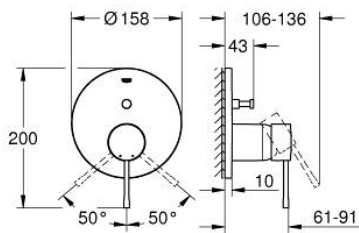

24 058 DA1 ESSENCE VIPUHANA KAKSISUUNTAISELLA 2 LÄHDÖLLÄ

TUOTESELOSTE

- Colour: Warm Sunset
- Setti lopullista asennusta varten GROHE Rapido SmartBox (35 600/35 604), vesivuotolaatikko tulee ostaa erikseen
- GROHE SilkMove 46 mm:n keraaminen säätöosa
- GROHE LongLife -viimeistely
- GROHE FastFixation seinälevy peitetyllä kiinnityksellä
- Metallilevy säädettävissä 6°
- Metallikahva
- Automaattinen kaksisuuntainen vaihdin
- without roughing-in set 35 600/35 604 (please order separately)
- Virtaus: ulostulo B = 27 l/min, ulostulo C = 27 l/min

24 058 DA1 ESSENCE VIPUHANA KAKSISUUNTAISELLA 2 LÄHDÖLLÄ

VARAOSAT, heinäkuuta 2016 – now

- 1: Kahva (Tilausno. 46917DA0)
 - 2: Asennusrenkas (Tilausno. 46715000)
 - 3: Kasetti (Tilausno. 46580000)
 - 4: lift rod (Tilausno. 46739DA0)
 - 5: Poresuutin (Tilausno. 48270000)
 - 6: Shank fastening assembly (Tilausno. 46645000)
 - 7: Viemärlaitteet 1 1/4" (Tilausno. 28910DA0)
 - 7.1: Tulppa (Tilausno. 07182DA0)
 - 7.2: Epäkeskotanko (Tilausno. 07052000)
 - 8: Asennustyökalu (Tilausno. 19017000)*
 - 9: Epäkeskotanko (Tilausno. 07341000)*
- * Erikoistarvikkeet