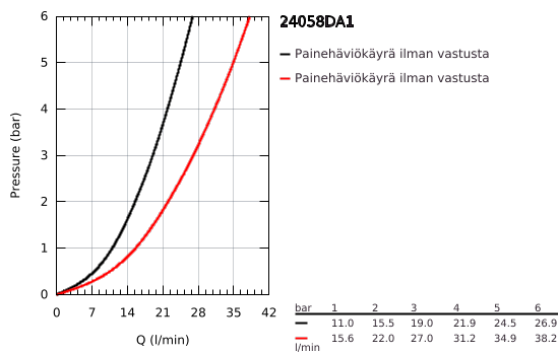

24 058 DA1 ESSENCE VIPUHANA KAKSISUUNTAISELLA 2 LÄHDÖLLÄ

TUOTESELOSTE

- Colour: Warm Sunset
- Setti lopullista asennusta varten GROHE Rapido SmartBox (35 600/35 604), vesivuotolaatikko tulee ostaa erikseen
- GROHE SilkMove 46 mm:n keraaminen säätöosa
- GROHE LongLife -viimeistely
- GROHE FastFixation seinälevy peitetyllä kiinnityksellä
- Metallilevy säädettävissä 6°
- Metallikahva
- Automaattinen kaksisuuntainen vaihdin
- without roughing-in set 35 600/35 604 (please order separately)
- Virtaus: ulostulo B = 27 l/min, ulostulo C = 27 l/min