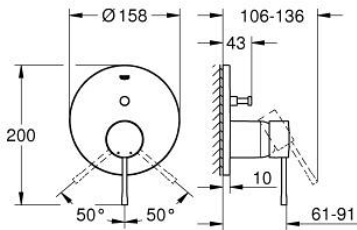

24 058 DC1 ESSENCE VIPUHANA KAKSISUUNTAISELLA 2 LÄHDÖLLÄ

TUOTESELOSTE

- Colour: Supersteel
- Setti lopullista asennusta varten GROHE Rapido SmartBox (35 600/35 604), vesivuotolaatikko tulee ostaa erikseen
- GROHE SilkMove 46 mm:n keraaminen säätöosa
- GROHE LongLife -viimeistely
- GROHE FastFixation seinälevy peitetyllä kiinnityksellä
- Metallilevy säädettävissä 6°
- Metallikahva
- Automaattinen kaksisuuntainen vaihdin
- without roughing-in set 35 600/35 604 (please order separately)
- Virtaus: ulostulo B = 27 l/min, ulostulo C = 27 l/min

24 058 DC1 ESSENCE VIPUHANA KAKSISUUNTAISELLA 2 LÄHDÖLLÄ

VARAOSAT, heinäkuuta 2017 – now

- 1: Kahva (Tilausno. 46915DC0)
 - 2: Täyttöputki (Tilausno. 48429DC0)
 - 3: Asennuslevy (Tilausno. 48440000)
 - 4: Kansi (Tilausno. 02693DC0)
 - 5: Vaihdin (Tilausno. 48442DC0)
 - 6: Kasetti (Tilausno. 46048000)
 - 7: Yksisuuntaventtiili ½" (Tilausno. 49085000)
 - 8: Seal (Tilausno. 48360000)
 - 9: Lämpötilanrajoitin (Tilausno. 46308000)*
 - 10: Backflow protection combination (EN1717) (Tilausno. 14055000)*
 - 11: Universaali laajennussetti yksioitesekoittimille, 25 mm (Tilausno. 14056000)*
 - 12: Vaihdin (Tilausno. 48444DC0)*
 - 13: Universal extension set single-lever mixers, 50 mm (Tilausno. 14057000)*
 - 14: Vaihdin (Tilausno. 48445DC0)*
- * Erikoistarvikkeet