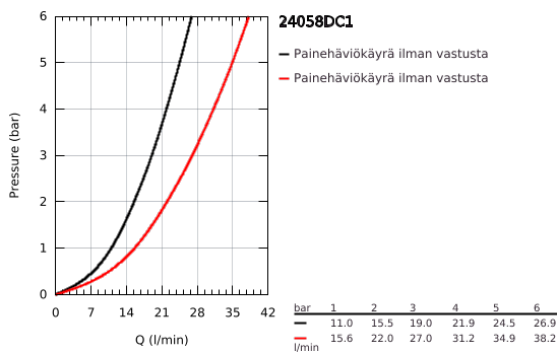

24 058 DC1 ESSENCE VIPUHANA KAKSISUUNTAISELLA 2 LÄHDÖLLÄ

TUOTESELOSTE

- Colour: Supersteel
- Setti lopullista asennusta varten GROHE Rapido SmartBox (35 600/35 604), vesivuotolaatikko tulee ostaa erikseen
- GROHE SilkMove 46 mm:n keraaminen säätöosa
- GROHE LongLife -viimeistely
- GROHE FastFixation seinälevy peitetyllä kiinnityksellä
- Metallilevy säädettävissä 6°
- Metallikahva
- Automaattinen kaksisuuntainen vaihdin
- without roughing-in set 35 600/35 604 (please order separately)
- Virtaus: ulostulo B = 27 l/min, ulostulo C = 27 l/min