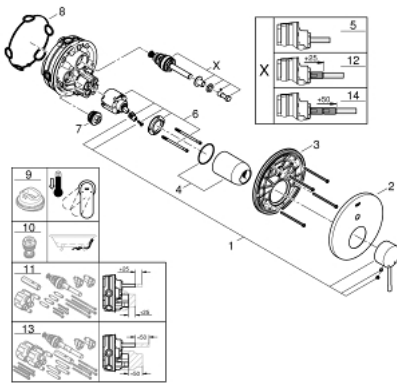

24 058 DC1 ESSENCE VIPUHANA KAKSISUUNTAISELLA 2 LÄHDÖLLÄ

TUOTESELOSTE

- Colour: Supersteel
- Setti lopullista asennusta varten GROHE Rapido SmartBox (35 600/35 604), vesivuotolaatikko tulee ostaa erikseen
- GROHE SilkMove 46 mm:n keraaminen säätöosa
- GROHE LongLife -viimeistely
- GROHE FastFixation seinälevy peitetyllä kiinnityksellä
- Metallilevy säädettävissä 6°
- Metallikahva
- Automaattinen kaksisuuntainen vaihdin
- without roughing-in set 35 600/35 604 (please order separately)
- Virtaus: ulostulo B = 27 l/min, ulostulo C = 27 l/min

24 058 DC1 ESSENCE VIPUHANA KAKSISUUNTAISELLA 2 LÄHDÖLLÄ

VARAOSAT, heinäkuuta 2017 – now

- 1: Kahva (Tilausno. 46915DC0)
 - 2: Täyttöputki (Tilausno. 48429DC0)
 - 3: Asennuslevy (Tilausno. 48440000)
 - 4: Kansi (Tilausno. 02693DC0)
 - 5: Vaihdin (Tilausno. 48442DC0)
 - 6: Kasetti (Tilausno. 46048000)
 - 7: Yksisuuntaventtiili ½" (Tilausno. 49085000)
 - 8: Seal (Tilausno. 48360000)
 - 9: Lämpötilanrajoitin (Tilausno. 46308000)*
 - 10: Backflow protection combination (EN1717) (Tilausno. 14055000)*
 - 11: Universaali laajennussetti yksioitesekoittimille, 25 mm (Tilausno. 14056000)*
 - 12: Vaihdin (Tilausno. 48444DC0)*
 - 13: Universal extension set single-lever mixers, 50 mm (Tilausno. 14057000)*
 - 14: Vaihdin (Tilausno. 48445DC0)*
- * Erikoistarvikkeet