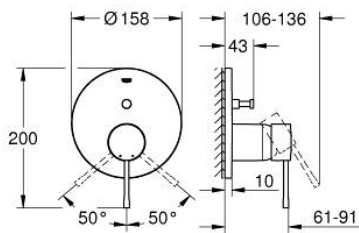

24 058 GL1 ESSENCE VIPUHANA KAKSISUUNTAISELLA 2 LÄHDÖLLÄ

TUOTESELOSTE

- Colour: Cool Sunrise
- Setti lopullista asennusta varten GROHE Rapido SmartBox (35 600/35 604), vesivuotolaatikko tulee ostaa erikseen
- GROHE SilkMove 46 mm:n keraaminen säätöosa
- GROHE LongLife -viimeistely
- GROHE FastFixation seinälevy peitetyllä kiinnityksellä
- Metallilevy säädettävissä 6°
- Metallikahva
- Automaattinen kaksisuuntainen vaihdin
- without roughing-in set 35 600/35 604 (please order separately)
- Virtaus: ulostulo B = 27 l/min, ulostulo C = 27 l/min

24 058 GL1 ESSENCE VIPUHANA KAKSISUUNTAISELLA 2 LÄHDÖLLÄ

VARAOSAT, heinäkuuta 2016 – now

- 1: Kahva (Tilausno. 46917GL0)
 - 2: Asennusrenkas (Tilausno. 46715000)
 - 3: Kasetti (Tilausno. 46580000)
 - 4: lift rod (Tilausno. 46739GL0)
 - 5: Poresuutin (Tilausno. 48270000)
 - 6: Shank fastening assembly (Tilausno. 46645000)
 - 7: Viemärlaitteet 1 1/4" (Tilausno. 28910GL0)
 - 7.1: Tulppa (Tilausno. 07182GL0)
 - 7.2: Epäkeskotanko (Tilausno. 07052000)
 - 8: Asennustyökalu (Tilausno. 19017000)*
 - 9: Epäkeskotanko (Tilausno. 07341000)*
- * Erikoistarvikkeet