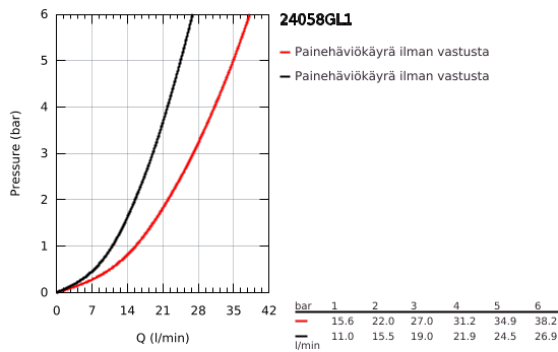

24 058 GL1 ESSENCE VIPUHANA KAKSISUUNTAISELLA 2 LÄHDÖLLÄ

TUOTESELOSTE

- Colour: Cool Sunrise
- Setti lopullista asennusta varten GROHE Rapido SmartBox (35 600/35 604), vesivuotolaatikko tulee ostaa erikseen
- GROHE SilkMove 46 mm:n keraaminen säätöosa
- GROHE LongLife -viimeistely
- GROHE FastFixation seinälevy peitetyllä kiinnityksellä
- Metallilevy säädettävissä 6°
- Metallikahva
- Automaattinen kaksisuuntainen vaihdin
- without roughing-in set 35 600/35 604 (please order separately)
- Virtaus: ulostulo B = 27 l/min, ulostulo C = 27 l/min