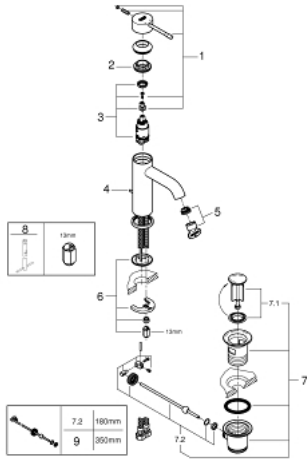

24 058 GL1 ESSENCE VIPUHANA KAKSISUUNTAISELLA 2 LÄHDÖLLÄ

TUOTESELOSTE

- Colour: Cool Sunrise
- Setti lopullista asennusta varten GROHE Rapido SmartBox (35 600/35 604), vesivuotolaatikko tulee ostaa erikseen
- GROHE SilkMove 46 mm:n keraaminen säätöosa
- GROHE LongLife -viimeistely
- GROHE FastFixation seinälevy peitetyllä kiinnityksellä
- Metallilevy säädettävissä 6°
- Metallikahva
- Automaattinen kaksisuuntainen vaihdin
- without roughing-in set 35 600/35 604 (please order separately)
- Virtaus: ulostulo B = 27 l/min, ulostulo C = 27 l/min

24 058 GL1 ESSENCE VIPUHANA KAKSISUUNTAISELLA 2 LÄHDÖLLÄ

VARAOSAT, heinäkuuta 2016 – now

- 1: Kahva (Tilausno. 46917GL0)
 - 2: Asennusrenkas (Tilausno. 46715000)
 - 3: Kasetti (Tilausno. 46580000)
 - 4: lift rod (Tilausno. 46739GL0)
 - 5: Poresuutin (Tilausno. 48270000)
 - 6: Shank fastening assembly (Tilausno. 46645000)
 - 7: Viemärlaitteet 1 1/4" (Tilausno. 28910GL0)
 - 7.1: Tulppa (Tilausno. 07182GL0)
 - 7.2: Epäkeskotanko (Tilausno. 07052000)
 - 8: Asennustyökalu (Tilausno. 19017000)*
 - 9: Epäkeskotanko (Tilausno. 07341000)*
- * Erikoistarvikkeet