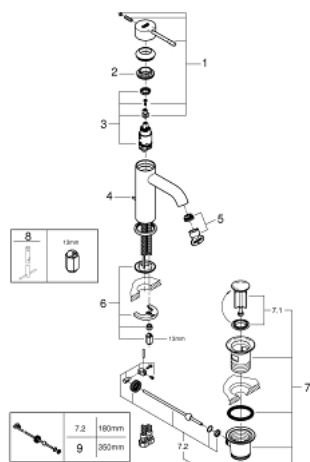

24 058 GN1 ESSENCE VIPUHANA KAKSISUUNTAISELLA 2 LÄHDÖLLÄ

TUOTESELOSTE

- Colour: Brushed Cool Sunrise
- Setti lopullista asennusta varten GROHE Rapido SmartBox (35 600/35 604), vesivuotolaatikko tulee ostaa erikseen
- GROHE SilkMove 46 mm:n keraaminen säätöosa
- GROHE LongLife -viimeistely
- GROHE FastFixation seinälevy peitetyllä kiinnityksellä
- Metallilevy säädettävissä 6°
- Metallikahva
- Automaattinen kaksisuuntainen vaihdin
- without roughing-in set 35 600/35 604 (please order separately)
- Virtaus: ulostulo B = 27 l/min, ulostulo C = 27 l/min

24 058 GN1 ESSENCE VIPUHANA KAKSISUUNTAISELLA 2 LÄHDÖLLÄ

VARAOSAT, lokakuuta 2016 – now

- 1: Kahva (Tilausno. 46917GN0)
 - 2: Asennusrengas (Tilausno. 46715000)
 - 3: Kasetti (Tilausno. 46580000)
 - 4: Pop-up rod (Tilausno. 46739GN0)
 - 5: Poresuutin (Tilausno. 48270000)
 - 6: Shank fastening assembly (Tilausno. 46645000)
 - 7: Viemärlaitteet 1 1/4" (Tilausno. 28910GN0)
 - 7.1: Tulppa (Tilausno. 07182GN0)
 - 7.2: Epäkeskotanko (Tilausno. 07052000)
 - 8: Asennustyökalu (Tilausno. 19017000)*
 - 9: Epäkeskotanko (Tilausno. 07341000)*
- * Erikoistarvikkeet