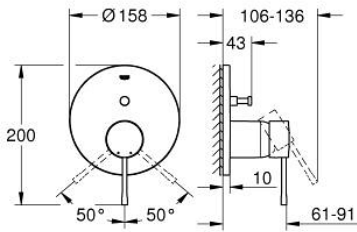

24 058 GN1 ESSENCE VIPUHANA KAKSISUUNTAISELLA 2 LÄHDÖLLÄ

TUOTESELOSTE

- Colour: Brushed Cool Sunrise
- Setti lopullista asennusta varten GROHE Rapido SmartBox (35 600/35 604), vesivuotolaatikko tulee ostaa erikseen
- GROHE SilkMove 46 mm:n keraaminen säätöosa
- GROHE LongLife -viimeistely
- GROHE FastFixation seinälevy peitetyllä kiinnityksellä
- Metallilevy säädettävissä 6°
- Metallikahva
- Automaattinen kaksisuuntainen vaihdin
- without roughing-in set 35 600/35 604 (please order separately)
- Virtaus: ulostulo B = 27 l/min, ulostulo C = 27 l/min

24 058 GN1 ESSENCE VIPUHANA KAKSISUUNTAISELLA 2 LÄHDÖLLÄ

VARAOSAT, lokakuuta 2016 – now

- 1: Kahva (Tilausno. 46917GN0)
 - 2: Asennusrengas (Tilausno. 46715000)
 - 3: Kasetti (Tilausno. 46580000)
 - 4: Pop-up rod (Tilausno. 46739GN0)
 - 5: Poresuutin (Tilausno. 48270000)
 - 6: Shank fastening assembly (Tilausno. 46645000)
 - 7: Viemärlaitteet 1 1/4" (Tilausno. 28910GN0)
 - 7.1: Tulppa (Tilausno. 07182GN0)
 - 7.2: Epäkeskotanko (Tilausno. 07052000)
 - 8: Asennustyökalu (Tilausno. 19017000)*
 - 9: Epäkeskotanko (Tilausno. 07341000)*
- * Erikoistarvikkeet