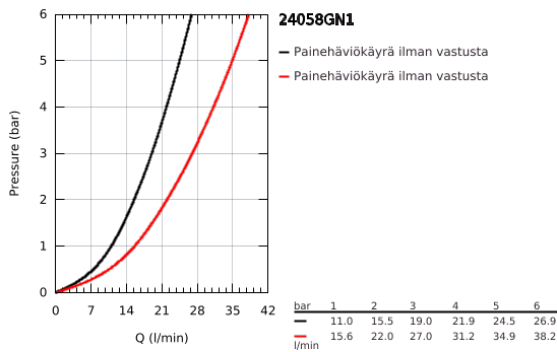

24 058 GN1 ESSENCE VIPUHANA KAKSISUUNTAISELLA 2 LÄHDÖLLÄ

TUOTESELOSTE

- Colour: Brushed Cool Sunrise
- Setti lopullista asennusta varten GROHE Rapido SmartBox (35 600/35 604), vesivuotolaatikko tulee ostaa erikseen
- GROHE SilkMove 46 mm:n keraaminen säätöosa
- GROHE LongLife -viimeistely
- GROHE FastFixation seinälevy peitetyllä kiinnityksellä
- Metallilevy säädettävissä 6°
- Metallikahva
- Automaattinen kaksisuuntainen vaihdin
- without roughing-in set 35 600/35 604 (please order separately)
- Virtaus: ulostulo B = 27 l/min, ulostulo C = 27 l/min