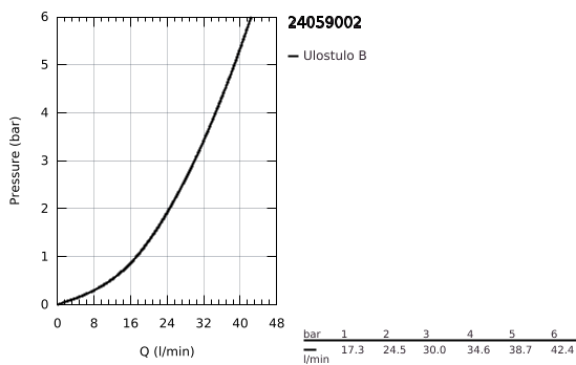

### TUOTESELOSTE

- Colour: chrome
- Setti lopullista asennusta varten GROHE Rapido SmartBox (35 600/35 604), vesivuotolaatikko tulee ostaa erikseen
- GROHE SilkMove 46 mm:n keraaminen säätöosa
- GROHE LongLife viimeistely
- GROHE FastFixation seinälevy peitetyllä kiinnityksellä
- Metallilevy säädettävissä 6°
- Metallikahva
- Virtausteho: ulostulo B tai C = 30l/min
- Ei piiloasennusosaa - tilattava erikseen