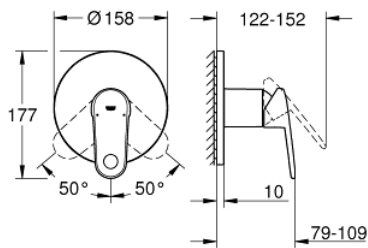

### TUOTESELOSTE

- Colour: chrome
- Setti lopullista asennusta varten GROHE Rapido SmartBox (35 600/35 604), vesivuotolaatikko tulee ostaa erikseen
- GROHE SilkMove 46 mm:n keraaminen säätöosa
- GROHE LongLife viimeistely
- GROHE FastFixation seinälevy peitetyllä kiinnityksellä
- Metallilevy säädettävissä 6°
- Metallikahva
- Virtausteho: ulostulo B tai C = 30l/min
- Ei piiloasennusosaa - tilattava erikseen