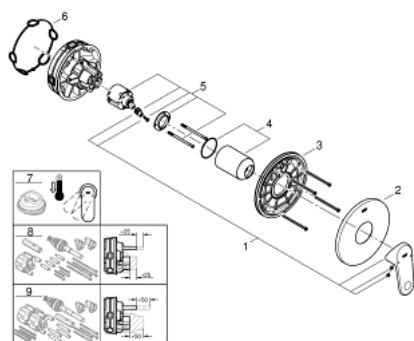

24 059 002 EUROPLUS VIPUHANA SUIHKULLE

VARAOSAT, heinäkuuta 2017 – now

- 1: Kahva (Tilausno. 46651000)
- 2: Täyttöputki (Tilausno. 48428000)
- 3: Asennuslevy (Tilausno. 48439000)
- 4: Kansi (Tilausno. 06874000)
- 5: Kasetti (Tilausno. 46048000)
- 6: Seal (Tilausno. 48360000)
- 7: Lämpötilanrajoitin (Tilausno. 46308000)*
- 8: Universaali laajennussetti yksiotesekoittimille, 25 mm (Tilausno. 14056000)
- *
- 9: Universal extension set single-lever mixers, 50 mm (Tilausno. 14057000)*
- Erikoistarvikkeet