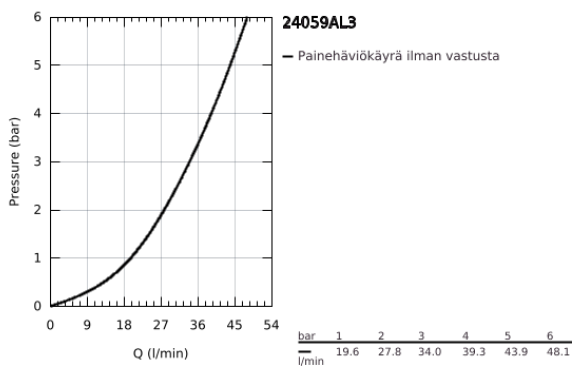

24 059 AL3 GROHE PLUS VIPUHANA SUIHKULLE

TUOTESELOSTE

- Colour: Brushed Hard Graphite
- Setti lopullista asennusta varten GROHE Rapido SmartBox (35 600/35 604), vesivuotolaatikko tulee ostaa erikseen
- GROHE SilkMove 46 mm:n keraaminen säätöosa
- GROHE LongLife -viimeistely
- GROHE FastFixation seinälevy peitetyllä kiinnityksellä
- Metallilevy säädettävissä 6°
- Metallikahva
- Virtausteho: ulostulo B tai C = 30l/min
- Ei piiloasennusosaa - tilattava erikseen