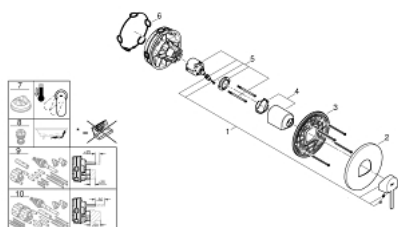

24 059 AL3 GROHE PLUS VIPUHANA SUIHKULLE

TUOTESELOSTE

- Colour: Brushed Hard Graphite
- Setti lopullista asennusta varten GROHE Rapido SmartBox (35 600/35 604), vesivuotolaatikko tulee ostaa erikseen
- GROHE SilkMove 46 mm:n keraaminen säätöosa
- GROHE LongLife -viimeistely
- GROHE FastFixation seinälevy peitetyllä kiinnityksellä
- Metallilevy säädettävissä 6°
- Metallikahva
- Virtausteho: ulostulo B tai C = 30l/min
- Ei piiloasennusosaa - tilattava erikseen

24 059 AL3 GROHE PLUS VIPUHANA SUIHKULLE

VARAOSAT, maaliskuuta 2019 – now

- 1: Kahva (Tilausnro. 48496AL0)
- 2: Täyttöputki (Tilausnro. 49116AL0)
- 3: Asennuslevy (Tilausnro. 48441000)
- 4: Kansi (Tilausnro. 48495AL0)
- 5: Kasetti (Tilausnro. 46048000)
- 6: Seal (Tilausnro. 48360000)
- 7: Lämpötilanrajoitin (Tilausnro. 46375000)*
- 8: Backflow protection combination (EN1717) (Tilausnro. 14055000)*
- 9: Universaali laajennussetti yksiotesekoittimille, 25 mm (Tilausnro. 14056000)
- *
- 10: Universal extension set single-lever mixers, 50 mm (Tilausnro. 14057000)*
- * Erikoistarvikkeet