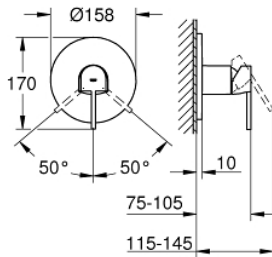

24 059 AL3 GROHE PLUS VIPUHANA SUIHKULLE

TUOTESELOSTE

- Colour: Brushed Hard Graphite
- Setti lopullista asennusta varten GROHE Rapido SmartBox (35 600/35 604), vesivuotolaatikko tulee ostaa erikseen
- GROHE SilkMove 46 mm:n keraaminen säätöosa
- GROHE LongLife -viimeistely
- GROHE FastFixation seinälevy peitetyllä kiinnityksellä
- Metallilevy säädettävissä 6°
- Metallikahva
- Virtausteho: ulostulo B tai C = 30l/min
- Ei piiloasennusosaa - tilattava erikseen

24 059 AL3 GROHE PLUS VIPUHANA SUIHKULLE

VARAOSAT, maaliskuuta 2019 – now

- 1: Kahva (Tilausnro. 48496AL0)
- 2: Täyttöputki (Tilausnro. 49116AL0)
- 3: Asennuslevy (Tilausnro. 48441000)
- 4: Kansi (Tilausnro. 48495AL0)
- 5: Kasetti (Tilausnro. 46048000)
- 6: Seal (Tilausnro. 48360000)
- 7: Lämpötilanrajoitin (Tilausnro. 46375000)*
- 8: Backflow protection combination (EN1717) (Tilausnro. 14055000)*
- 9: Universaali laajennussetti yksiotesekoittimille, 25 mm (Tilausnro. 14056000)
- *
- 10: Universal extension set single-lever mixers, 50 mm (Tilausnro. 14057000)*
- * Erikoistarvikkeet