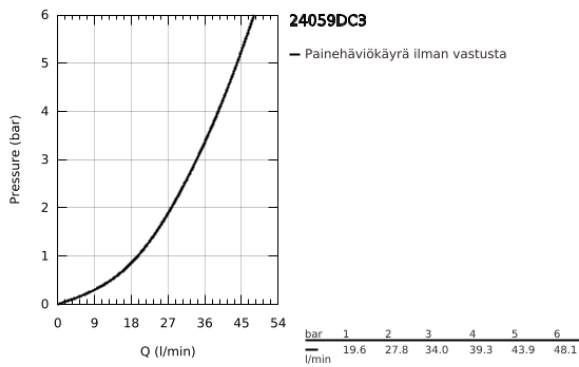

24 059 DC3 GROHE PLUS VIPUHANA SUIHKULLE

TUOTESELOSTE

- Colour: Supersteel
- Setti lopullista asennusta varten GROHE Rapido SmartBox (35 600/35 604), vesivuotolaatikko tulee ostaa erikseen
- GROHE SilkMove 46 mm:n keraaminen säätöosa
- GROHE LongLife -viimeistely
- GROHE FastFixation seinälevy peitettyllä kiinnityksellä
- Metallilevy säädettävissä 6°
- Metallikahva
- Virtausteho: ulostulo B tai C = 30l/min
- Ei piiloasennusosaa - tilattava erikseen