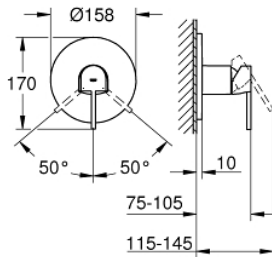

24 059 DC3 GROHE PLUS VIPUHANA SUIHKULLE

TUOTESELOSTE

- Colour: Supersteel
- Setti lopullista asennusta varten GROHE Rapido SmartBox (35 600/35 604), vesivuotolaatikko tulee ostaa erikseen
- GROHE SilkMove 46 mm:n keraaminen säätöosa
- GROHE LongLife -viimeistely
- GROHE FastFixation seinälevy peitettyllä kiinnityksellä
- Metallilevy säädettävissä 6°
- Metallikahva
- Virtausteho: ulostulo B tai C = 30l/min
- Ei piiloasennusosaa - tilattava erikseen

5: Kasetti (Tilausnro. 46048000)

6: Seal (Tilausnro. 48360000)

7: Lämpötilanrajoitin (Tilausnro. 46375000)*

8: Backflow protection combination (EN1717) (Tilausnro. 14055000)*

9: Universaali laajennussetti yksiotesekoittimille, 25 mm (Tilausnro. 14056000)