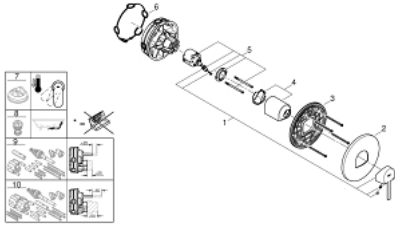

24 059 DC3 GROHE PLUS VIPUHANA SUIHKULLE

TUOTESELOSTE

- Colour: Supersteel
- Setti lopullista asennusta varten GROHE Rapido SmartBox (35 600/35 604), vesivuotolaatikko tulee ostaa erikseen
- GROHE SilkMove 46 mm:n keraaminen säätöosa
- GROHE LongLife -viimeistely
- GROHE FastFixation seinälevy peitettyllä kiinnityksellä
- Metallilevy säädettävissä 6°
- Metallikahva
- Virtausteho: ulostulo B tai C = 30l/min
- Ei piiloasennusosaa - tilattava erikseen

24 059 DC3 GROHE PLUS VIPUHANA SUIHKULLE

VARAOSAT, tammikuuta 2019 – now

1: Kahva (Tilausnro. 48496DC0)

2: Täyttöputki (Tilausnro. 49116DC0)

3: Asennuslevy (Tilausnro. 48441000)

4: Kansi (Tilausnro. 48495DC0)

5: Kasetti (Tilausnro. 46048000)

6: Seal (Tilausnro. 48360000)

7: Lämpötilanrajoitin (Tilausnro. 46375000)*

8: Backflow protection combination (EN1717) (Tilausnro. 14055000)*

9: Universaali laajennussetti yksiotesekoittimille, 25 mm (Tilausnro. 14056000)

*

10: Universal extension set single-lever mixers, 50 mm (Tilausnro. 14057000)*

* Erikoistarvikkeet