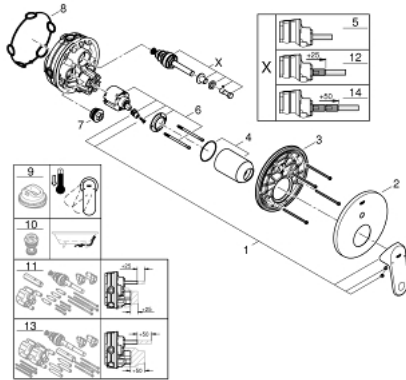

24 060 002 EUROPLUS VIPUHANA KAKSISUUNTAISELLA 2 LÄHDÖLLÄ

TUOTESELOSTE

- Colour: chrome
- Setti lopullista asennusta varten GROHE Rapido SmartBox (35 600/35 604), vesivuotolaatikko tulee ostaa erikseen
- GROHE SilkMove 46 mm:n keraaminen säätöosa
- GROHE LongLife viimeistely
- GROHE FastFixation seinälevy peitetyllä kiinnityksellä
- Metallilevy säädettävissä 6°
- Metallikahva
- Automaattinen kaksisuuntainen vaihdin
- Virtaus: ulostulo B = 27 l/min, ulostulo C = 27 l/min
- Ei piiloasennusosaa - tilattava erikseen

24 060 002 EUROPLUS VIPUHANA KAKSISUUNTAISELLA 2 LÄHDÖLLÄ

VARAOSAT, heinäkuuta 2017 – now

- 1: Kahva (Tilausno. 46651000)
- 2: Täyttöputki (Tilausno. 48429000)
- 3: Asennuslevy (Tilausno. 48440000)
- 4: Kansi (Tilausno. 06874000)
- 5: Vaihdin (Tilausno. 48442000)
- 6: Kasetti (Tilausno. 46048000)
- 7: Yksisuuntaventtiili ½" (Tilausno. 49085000)
- 8: Seal (Tilausno. 48360000)
- 9: Lämpötilanrajoitin (Tilausno. 46308000)*
- 10: Backflow protection combination (EN1717) (Tilausno. 14055000)*
- 11: Universaali laajennussetti yksioitesekoittimille, 25 mm (Tilausno. 14056000)*
- 12: Vaihdin (Tilausno. 48444000)*
- 13: Universal extension set single-lever mixers, 50 mm (Tilausno. 14057000)*
- 14: Vaihdin (Tilausno. 48445000)*