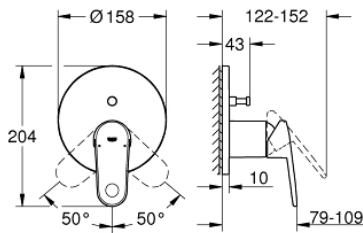

24 060 002 EUROPLUS VIPUHANA KAKSISUUNTAISELLA 2 LÄHDÖLLÄ

TUOTESELOSTE

- Colour: chrome
- Setti lopullista asennusta varten GROHE Rapido SmartBox (35 600/35 604), vesivuotolaatikko tulee ostaa erikseen
- GROHE SilkMove 46 mm:n keraaminen säätöosa
- GROHE LongLife viimeistely
- GROHE FastFixation seinälevy peitetyllä kiinnityksellä
- Metallilevy säädettävissä 6°
- Metallikahva
- Automaattinen kaksisuuntainen vaihdin
- Virtaus: ulostulo B = 27 l/min, ulostulo C = 27 l/min
- Ei piiloasennusosaa - tilattava erikseen

24 060 002 EUROPLUS VIPUHANA KAKSISUUNTAISELLA 2 LÄHDÖLLÄ

VARAOSAT, heinäkuuta 2017 – now

- 1: Kahva (Tilausno. 46651000)
- 2: Täyttöputki (Tilausno. 48429000)
- 3: Asennuslevy (Tilausno. 48440000)
- 4: Kansi (Tilausno. 06874000)
- 5: Vaihdin (Tilausno. 48442000)
- 6: Kasetti (Tilausno. 46048000)
- 7: Yksisuuntaventtiili ½" (Tilausno. 49085000)
- 8: Seal (Tilausno. 48360000)
- 9: Lämpötilanrajoitin (Tilausno. 46308000)*
- 10: Backflow protection combination (EN1717) (Tilausno. 14055000)*
- 11: Universaali laajennussetti yksioitesekoittimille, 25 mm (Tilausno. 14056000)*
- 12: Vaihdin (Tilausno. 48444000)*
- 13: Universal extension set single-lever mixers, 50 mm (Tilausno. 14057000)*
- 14: Vaihdin (Tilausno. 48445000)*