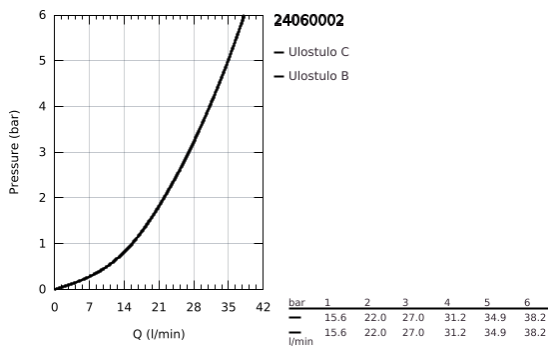

24 060 002 EUROPLUS VIPUHANA KAKSISUUNTAISELLA 2 LÄHDÖLLÄ

TUOTESELOSTE

- Colour: chrome
- Setti lopullista asennusta varten GROHE Rapido SmartBox (35 600/35 604), vesivuotolaatikko tulee ostaa erikseen
- GROHE SilkMove 46 mm:n keraaminen säätöosa
- GROHE LongLife viimeistely
- GROHE FastFixation seinälevy peitetyllä kiinnityksellä
- Metallilevy säädettävissä 6°
- Metallikahva
- Automaattinen kaksisuuntainen vaihdin
- Virtaus: ulostulo B = 27 l/min, ulostulo C = 27 l/min
- Ei piiloasennusosaa - tilattava erikseen