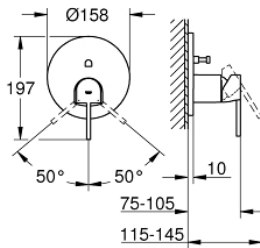

24 060 AL3 GROHE PLUS VIPUHANA KAKSISUUNTAISELLA 2 LÄHDÖLLÄ

TUOTESELOSTE

- Colour: Brushed Hard Graphite
- Setti lopullista asennusta varten GROHE Rapido SmartBox (35 600/35 604), vesivuotolaatikko tulee ostaa erikseen
- GROHE SilkMove 46 mm:n keraaminen säätöosa
- GROHE LongLife -viimeistely
- GROHE FastFixation seinälevy peitetyllä kiinnityksellä
- Metallilevy säädettävissä 6°
- Metallikahva
- Automaattinen kaksisuuntainen vaihdin
- Virtaus: ulostulo B = 27 l/min, ulostulo C = 27 l/min
- Ei piiloasennusosaa - tilattava erikseen

24 060 AL3 GROHE PLUS VIPUHANA KAKSISUUNTAISELLA 2 LÄHDÖLLÄ

VARAOSAT, maaliskuuta 2019 – now

- 1: Kahva (Tilausno. 48496AL0)
- 2: Täyttöputki (Tilausno. 49118AL0)
- 3: Asennuslevy (Tilausno. 48438000)
- 4: Kansi (Tilausno. 48495AL0)
- 5: Vaihdin (Tilausno. 48442AL0)
- 6: Kasetti (Tilausno. 46048000)
- 7: Yksisuuntaventtiili ½" (Tilausno. 49085000)
- 8: Seal (Tilausno. 48360000)
- 9: Lämpötilanrajoitin (Tilausno. 46375000)*
- 10: Backflow protection combination (EN1717) (Tilausno. 14055000)*
- 11: Universaali laajennussetti yksioitesekoittimille, 25 mm (Tilausno. 14056000)*
- 12: Vaihdin (Tilausno. 48444AL0)*
- 13: Universal extension set single-lever mixers, 50 mm (Tilausno. 14057000)*
- 14: Vaihdin (Tilausno. 48445AL0)*