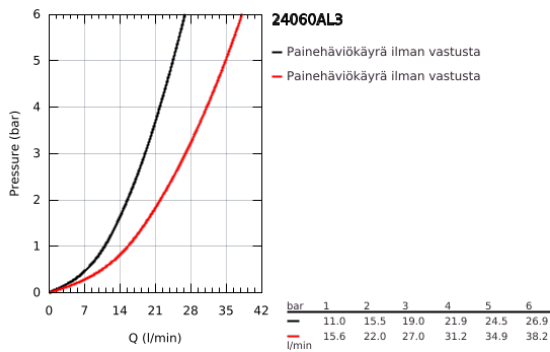

24 060 AL3 GROHE PLUS VIPUHANA KAKSISUUNTAISELLA 2 LÄHDÖLLÄ

TUOTESELOSTE

- Colour: Brushed Hard Graphite
- Setti lopullista asennusta varten GROHE Rapido SmartBox (35 600/35 604), vesivuotolaatikko tulee ostaa erikseen
- GROHE SilkMove 46 mm:n keraaminen säätöosa
- GROHE LongLife -viimeistely
- GROHE FastFixation seinälevy peitetyllä kiinnityksellä
- Metallilevy säädettävissä 6°
- Metallikahva
- Automaattinen kaksisuuntainen vaihdin
- Virtaus: ulostulo B = 27 l/min, ulostulo C = 27 l/min
- Ei piiloasennusosaa - tilattava erikseen