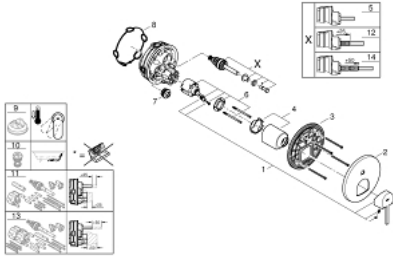

24 060 AL3 GROHE PLUS VIPUHANA KAKSISUUNTAISELLA 2 LÄHDÖLLÄ

TUOTESELOSTE

- Colour: Brushed Hard Graphite
- Setti lopullista asennusta varten GROHE Rapido SmartBox (35 600/35 604), vesivuotolaatikko tulee ostaa erikseen
- GROHE SilkMove 46 mm:n keraaminen säätöosa
- GROHE LongLife -viimeistely
- GROHE FastFixation seinälevy peitetyllä kiinnityksellä
- Metallilevy säädettävissä 6°
- Metallikahva
- Automaattinen kaksisuuntainen vaihdin
- Virtaus: ulostulo B = 27 l/min, ulostulo C = 27 l/min
- Ei piiloasennusosaa - tilattava erikseen

24 060 AL3 GROHE PLUS VIPUHANA KAKSISUUNTAISELLA 2 LÄHDÖLLÄ

VARAOSAT, maaliskuuta 2019 – now

- 1: Kahva (Tilausno. 48496AL0)
- 2: Täyttöputki (Tilausno. 49118AL0)
- 3: Asennuslevy (Tilausno. 48438000)
- 4: Kansi (Tilausno. 48495AL0)
- 5: Vaihdin (Tilausno. 48442AL0)
- 6: Kasetti (Tilausno. 46048000)
- 7: Yksisuuntaventtiili ½" (Tilausno. 49085000)
- 8: Seal (Tilausno. 48360000)
- 9: Lämpötilanrajoitin (Tilausno. 46375000)*
- 10: Backflow protection combination (EN1717) (Tilausno. 14055000)*
- 11: Universaali laajennussetti yksioitesekoittimille, 25 mm (Tilausno. 14056000)*
- 12: Vaihdin (Tilausno. 48444AL0)*
- 13: Universal extension set single-lever mixers, 50 mm (Tilausno. 14057000)*
- 14: Vaihdin (Tilausno. 48445AL0)*