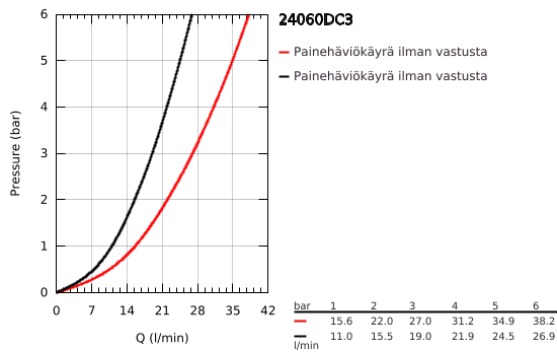

### TUOTESELOSTE

- Colour: Supersteel
- Setti lopullista asennusta varten GROHE Rapido SmartBox (35 600/35 604), vesivuotolaatikko tulee ostaa erikseen
- GROHE SilkMove 46 mm:n keraaminen säätöosa
- GROHE LongLife -viimeistely
- GROHE FastFixation seinälevy peitetyllä kiinnityksellä
- Metallilevy säädettävissä 6°
- Metallikahva
- <span>Automaattinen</span> <span class="word">kaksisuuntainen</span> <span class="word">vaihdin</span>
- Virtaus: ulostulo B = 27 l/min, ulostulo C = 27 l/min
- Ei piiloasennusosaa - tilattava erikseen