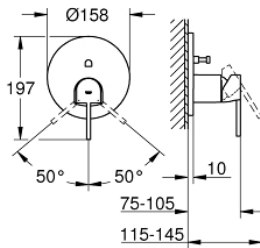

### TUOTESELOSTE

- Colour: Supersteel
- Setti lopullista asennusta varten GROHE Rapido SmartBox (35 600/35 604), vesivuotolaatikko tulee ostaa erikseen
- GROHE SilkMove 46 mm:n keraaminen säätöosa
- GROHE LongLife -viimeistely
- GROHE FastFixation seinälevy peitetyllä kiinnityksellä
- Metallilevy säädettävissä 6°
- Metallikahva
- <span>Automaattinen</span> <span class="word">kaksisuuntainen</span> <span class="word">vaihdin</span>
- Virtaus: ulostulo B = 27 l/min, ulostulo C = 27 l/min
- Ei piiloasennusosaa - tilattava erikseen