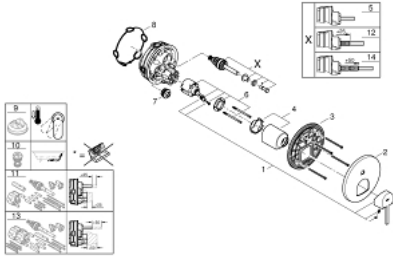

24 060 DC3 GROHE PLUS VIPUHANA KAKSISUUNTAISELLA 2 LÄHDÖLLÄ

VARAOSAT, tammikuuta 2019 – now

1. 1: Kahva (Tilausnro. 48496DC0)
2. 2: Täyttöputki (Tilausnro. 49118DC0)
3. 3: Asennuslevy (Tilausnro. 48438000)
4. 4: Kansi (Tilausnro. 48495DC0)
5. 5: Vaihdin (Tilausnro. 48442DC0)
6. 6: Kasetti (Tilausnro. 46048000)
7. 7: Yksisuuntaventtiili ½" (Tilausnro. 49085000)
8. 8: Seal (Tilausnro. 48360000)
9. 9: Lämpötilanrajoitin (Tilausnro. 46375000)*
10. 10: Backflow protection combination (EN1717) (Tilausnro. 14055000)*
11. 11: Universaali laajennussetti yksiotesekoittimille, 25 mm (Tilausnro. 14056000)*
12. 12: Vaihdin (Tilausnro. 48444DC0)*
13. 13: Universal extension set single-lever mixers, 50 mm (Tilausnro. 14057000)*
14. 14: Vaihdin (Tilausnro. 48445DC0)*

* Erikoistarvikkeet