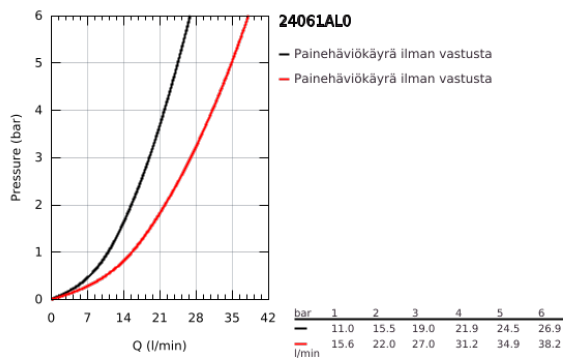

24 061 AL0 EUROCUBE VIPUHANAN SUIHKULLE

TUOTESELOSTE

- Colour: Brushed Hard Graphite
- Setti lopullista asennusta varten GROHE Rapido SmartBox (35 600/35 604), vesivuotolaatikko tulee ostaa erikseen
- GROHE SilkMove 46 mm:n keraaminen säätöosa
- GROHE LongLife -viimeistely
- GROHE FastFixation seinälevy peitetyllä kiinnityksellä
- Metallilevy säädettävissä 6°
- Metallikahva
- without roughing-in set 35 600/35 604 (please order separately)
- Virtausteho: ulostulo B tai C = 30l/min