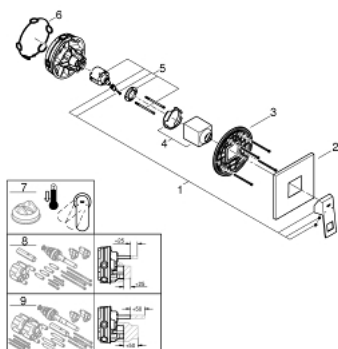

24 061 AL0 EUROCUBE VIPUHANAN SUIHKULLE

TUOTESELOSTE

- Colour: Brushed Hard Graphite
- Setti lopullista asennusta varten GROHE Rapido SmartBox (35 600/35 604), vesivuotolaatikko tulee ostaa erikseen
- GROHE SilkMove 46 mm:n keraaminen säätöosa
- GROHE LongLife -viimeistely
- GROHE FastFixation seinälevy peitetyllä kiinnityksellä
- Metallilevy säädettävissä 6°
- Metallikahva
- without roughing-in set 35 600/35 604 (please order separately)
- Virtausteho: ulostulo B tai C = 30l/min

24 061 AL0 EUROCUBE VIPUHANA SUIHKULLE

VARAOSAT, maaliskuuta 2019 – now

- 1: Kahva (Tilausno. 46782AL0)
- 2: Täyttöputki (Tilausno. 48430AL0)
- 3: Asennuslevy (Tilausno. 48441000)
- 4: Kansi (Tilausno. 46784AL0)
- 5: Kasetti (Tilausno. 46048000)
- 6: Seal (Tilausno. 48360000)
- 7: Lämpötilanrajoitin (Tilausno. 46375000)*
- 8: Universaali laajennussetti yksioitesekoittimille, 25 mm (Tilausno. 14056000)
- *
- 9: Universal extension set single-lever mixers, 50 mm (Tilausno. 14057000)*
- * Erikoistarvikkeet