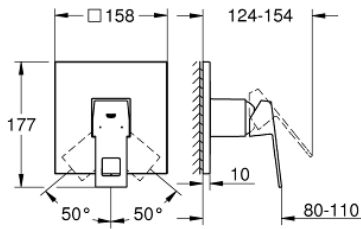

24 061 AL0 EUROCUBE VIPUHANAN SUIHKULLE

TUOTESELOSTE

- Colour: Brushed Hard Graphite
- Setti lopullista asennusta varten GROHE Rapido SmartBox (35 600/35 604), vesivuotolaatikko tulee ostaa erikseen
- GROHE SilkMove 46 mm:n keraaminen säätöosa
- GROHE LongLife -viimeistely
- GROHE FastFixation seinälevy peitetyllä kiinnityksellä
- Metallilevy säädettävissä 6°
- Metallikahva
- without roughing-in set 35 600/35 604 (please order separately)
- Virtausteho: ulostulo B tai C = 30l/min

24 061 AL0 EUROCUBE VIPUHANA SUIHKULLE

VARAOSAT, maaliskuuta 2019 – now

- 1: Kahva (Tilausno. 46782AL0)
- 2: Täyttöputki (Tilausno. 48430AL0)
- 3: Asennuslevy (Tilausno. 48441000)
- 4: Kansi (Tilausno. 46784AL0)
- 5: Kasetti (Tilausno. 46048000)
- 6: Seal (Tilausno. 48360000)
- 7: Lämpötilanrajoitin (Tilausno. 46375000)*
- 8: Universaali laajennussetti yksioitesekoittimille, 25 mm (Tilausno. 14056000)
- *
- 9: Universal extension set single-lever mixers, 50 mm (Tilausno. 14057000)*
- * Erikoistarvikkeet