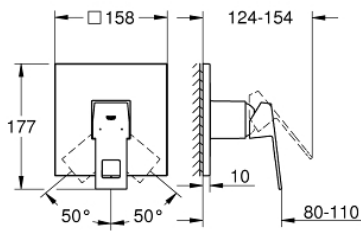

### TUOTESELOSTE

- Colour: Supersteel
- Setti lopullista asennusta varten GROHE Rapido SmartBox (35 600/35 604), vesivuotolaatikko tulee ostaa erikseen
- GROHE SilkMove 46 mm:n keraaminen säätöosa
- GROHE LongLife -viimeistely
- GROHE FastFixation seinälevy peitetyllä kiinnityksellä
- Metallilevy säädettävissä 6°
- Metallikahva
- without roughing-in set 35 600/35 604 (please order separately)
- Virtausteho: ulostulo B tai C = 30l/min