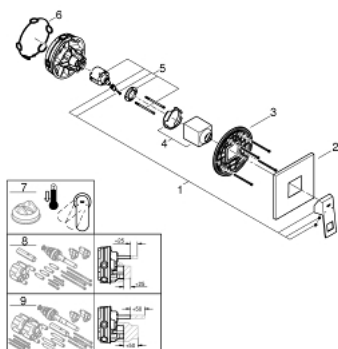

24 061 DC0 EUROCUBE VIPUHANA SUIHKULLE

VARAOSAT, syyskuuta 2018 – now

- 1: Kahva (Tilausno. 46782DC0)
- 2: Täyttöputki (Tilausno. 48430DC0)
- 3: Asennuslevy (Tilausno. 48441000)
- 4: Kansi (Tilausno. 46784DC0)
- 5: Kasetti (Tilausno. 46048000)
- 6: Seal (Tilausno. 48360000)
- 7: Lämpötilanrajoitin (Tilausno. 46375000)*
- 8: Universaali laajennussetti yksiotesekoittimille, 25 mm (Tilausno. 14056000)
- *
- 9: Universal extension set single-lever mixers, 50 mm (Tilausno. 14057000)*
- Erikoistarvikkeet