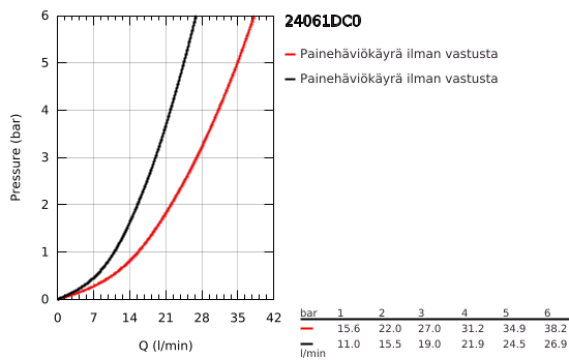

### TUOTESELOSTE

- Colour: Supersteel
- Setti lopullista asennusta varten GROHE Rapido SmartBox (35 600/35 604), vesivuotolaatikko tulee ostaa erikseen
- GROHE SilkMove 46 mm:n keraaminen säätöosa
- GROHE LongLife -viimeistely
- GROHE FastFixation seinälevy peitetyllä kiinnityksellä
- Metallilevy säädettävissä 6°
- Metallikahva
- without roughing-in set 35 600/35 604 (please order separately)
- Virtausteho: ulostulo B tai C = 30l/min