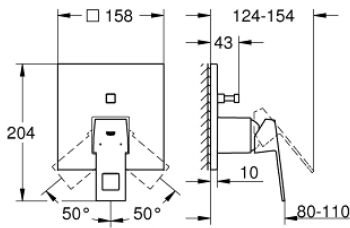

24 062 000 EUROCUBE VIPUHANA KAKSISUUNTAISELLA 2 LÄHDÖLLÄ

TUOTESELOSTE

- Colour: chrome
- Setti lopullista asennusta varten GROHE Rapido SmartBox (35 600/35 604), vesivuotolaatikko tulee ostaa erikseen
- GROHE SilkMove 46 mm:n keraaminen säätöosa
- GROHE FastFixation seinälevy peitetyllä kiinnityksellä
- Metallilevy säädettävissä 6°
- Metallikahva
- Automaattinen kaksisuuntainen vaihdin
- without roughing-in set 35 600/35 604 (please order separately)
- Virtaus: ulostulo B = 27 l/min, ulostulo C = 27 l/min

24 062 000 EUROCUBE VIPUHANA KAKSISUUNTAISELLA 2 LÄHDÖLLÄ

VARAOSAT, heinäkuuta 2017 – now

- 1: Kahva (Tilausnro. 46782000)
 - 2: Täyttöputki (Tilausnro. 48431000)
 - 3: Asennuslevy (Tilausnro. 48438000)
 - 4: Kansi (Tilausnro. 46784000)
 - 5: Vaihdin (Tilausnro. 48442000)
 - 6: Kasetti (Tilausnro. 46048000)
 - 7: Yksisuuntaventtiili ½" (Tilausnro. 49085000)
 - 8: Seal (Tilausnro. 48360000)
 - 9: Lämpötilanrajoitin (Tilausnro. 46375000)*
 - 10: Backflow protection combination (EN1717) (Tilausnro. 14055000)*
 - 11: Universaali laajennussetti yksioitesekoittimille, 25 mm (Tilausnro. 14056000)*
 - 12: Vaihdin (Tilausnro. 48444000)*
 - 13: Universal extension set single-lever mixers, 50 mm (Tilausnro. 14057000)*
 - 14: Vaihdin (Tilausnro. 48445000)*
- * Erikoistarvikkeet