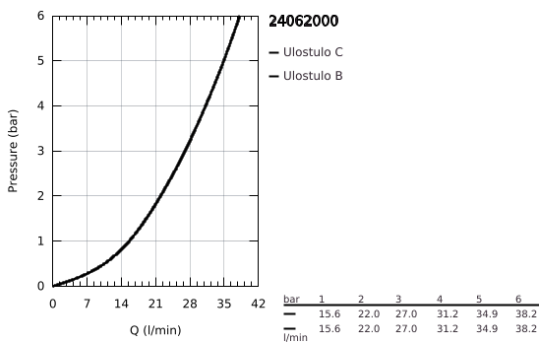

24 062 000 EUROCUBE VIPUHANA KAKSISUUNTAISELLA 2 LÄHDÖLLÄ

TUOTESELOSTE

- Colour: chrome
- Setti lopullista asennusta varten GROHE Rapido SmartBox (35 600/35 604), vesivuotolaatikko tulee ostaa erikseen
- GROHE SilkMove 46 mm:n keraaminen säätöosa
- GROHE FastFixation seinälevy peitetyllä kiinnityksellä
- Metallilevy säädettävissä 6°
- Metallikahva
- Automaattinen kaksisuuntainen vaihdin
- without roughing-in set 35 600/35 604 (please order separately)
- Virtaus: ulostulo B = 27 l/min, ulostulo C = 27 l/min