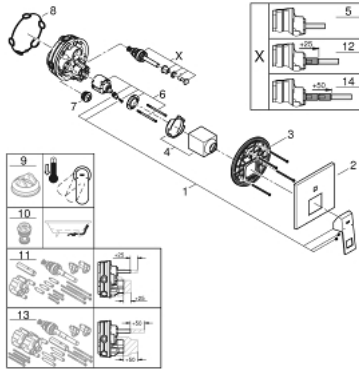

24 062 000 EUROCUBE VIPUHANA KAKSISUUNTAISELLA 2 LÄHDÖLLÄ

TUOTESELOSTE

- Colour: chrome
- Setti lopullista asennusta varten GROHE Rapido SmartBox (35 600/35 604), vesivuotolaatikko tulee ostaa erikseen
- GROHE SilkMove 46 mm:n keraaminen säätöosa
- GROHE FastFixation seinälevy peitetyllä kiinnityksellä
- Metallilevy säädettävissä 6°
- Metallikahva
- Automaattinen kaksisuuntainen vaihdin
- without roughing-in set 35 600/35 604 (please order separately)
- Virtaus: ulostulo B = 27 l/min, ulostulo C = 27 l/min

24 062 000 EUROCUBE VIPUHANA KAKSISUUNTAISELLA 2 LÄHDÖLLÄ

VARAOSAT, heinäkuuta 2017 – now

- 1: Kahva (Tilausnro. 46782000)
 - 2: Täyttöputki (Tilausnro. 48431000)
 - 3: Asennuslevy (Tilausnro. 48438000)
 - 4: Kansi (Tilausnro. 46784000)
 - 5: Vaihdin (Tilausnro. 48442000)
 - 6: Kasetti (Tilausnro. 46048000)
 - 7: Yksisuuntaventtiili ½" (Tilausnro. 49085000)
 - 8: Seal (Tilausnro. 48360000)
 - 9: Lämpötilanrajoitin (Tilausnro. 46375000)*
 - 10: Backflow protection combination (EN1717) (Tilausnro. 14055000)*
 - 11: Universaali laajennussetti yksioitesekoittimille, 25 mm (Tilausnro. 14056000)*
 - 12: Vaihdin (Tilausnro. 48444000)*
 - 13: Universal extension set single-lever mixers, 50 mm (Tilausnro. 14057000)*
 - 14: Vaihdin (Tilausnro. 48445000)*
- * Erikoistarvikkeet