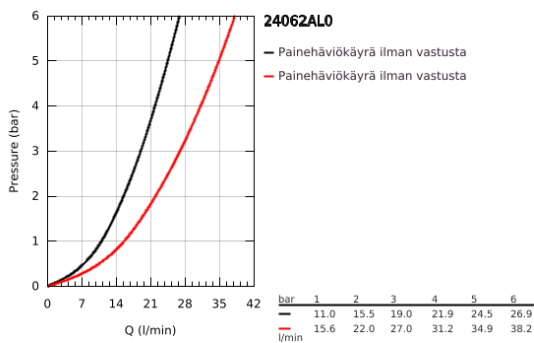

24 062 AL0 EUROCUBE VIPUHANA KAKSISUUNTAISELLA 2 LÄHDÖLLÄ

TUOTESELOSTE

- Colour: Brushed Hard Graphite
- Setti lopullista asennusta varten GROHE Rapido SmartBox (35 600/35 604), vesivuotolaatikko tulee ostaa erikseen
- GROHE SilkMove 46 mm:n keraaminen säätöosa
- GROHE LongLife -viimeistely
- GROHE FastFixation seinälevy peitetyllä kiinnityksellä
- Metallilevy säädettävissä 6°
- Metallikahva
- Automaattinen kaksisuuntainen vaihdin
- without roughing-in set 35 600/35 604 (please order separately)
- Virtaus: ulostulo B = 27 l/min, ulostulo C = 27 l/min