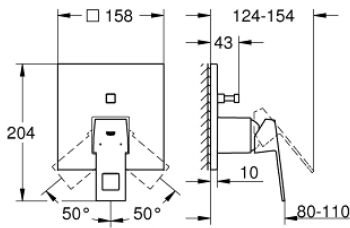

24 062 AL0 EUROCUBE VIPUHANA KAKSISUUNTAISELLA 2 LÄHDÖLLÄ

TUOTESELOSTE

- Colour: Brushed Hard Graphite
- Setti lopullista asennusta varten GROHE Rapido SmartBox (35 600/35 604), vesivuotolaatikko tulee ostaa erikseen
- GROHE SilkMove 46 mm:n keraaminen säätöosa
- GROHE LongLife -viimeistely
- GROHE FastFixation seinälevy peitetyllä kiinnityksellä
- Metallilevy säädettävissä 6°
- Metallikahva
- Automaattinen kaksisuuntainen vaihdin
- without roughing-in set 35 600/35 604 (please order separately)
- Virtaus: ulostulo B = 27 l/min, ulostulo C = 27 l/min

24 062 AL0 EUROCUBE VIPUHANA KAKSISUUNTAISELLA 2 LÄHDÖLLÄ

VARAOSAT, maaliskuuta 2019 – now

- 1: Kahva (Tilausno. 46782AL0)
- 2: Täyttöputki (Tilausno. 48431AL0)
- 3: Asennuslevy (Tilausno. 48438000)
- 4: Kansi (Tilausno. 46784AL0)
- 5: Vaihdin (Tilausno. 48442AL0)
- 6: Kasetti (Tilausno. 46048000)
- 7: Yksisuuntaventtiili ½" (Tilausno. 49085000)
- 8: Seal (Tilausno. 48360000)
- 9: Lämpötilanrajoitin (Tilausno. 46375000)*
- 10: Backflow protection combination (EN1717) (Tilausno. 14055000)*
- 11: Universaali laajennussetti yksioitesekoittimille, 25 mm (Tilausno. 14056000)*
- 12: Vaihdin (Tilausno. 48444AL0)*
- 13: Universal extension set single-lever mixers, 50 mm (Tilausno. 14057000)*
- 14: Vaihdin (Tilausno. 48445AL0)*