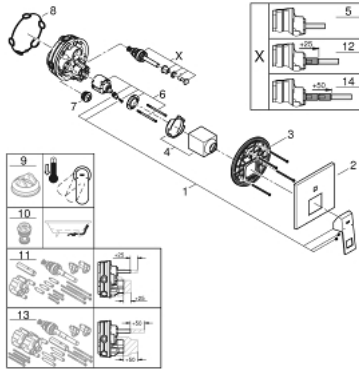

24 062 AL0 EUROCUBE VIPUHANA KAKSISUUNTAISELLA 2 LÄHDÖLLÄ

TUOTESELOSTE

- Colour: Brushed Hard Graphite
- Setti lopullista asennusta varten GROHE Rapido SmartBox (35 600/35 604), vesivuotolaatikko tulee ostaa erikseen
- GROHE SilkMove 46 mm:n keraaminen säätöosa
- GROHE LongLife -viimeistely
- GROHE FastFixation seinälevy peitetyllä kiinnityksellä
- Metallilevy säädettävissä 6°
- Metallikahva
- Automaattinen kaksisuuntainen vaihdin
- without roughing-in set 35 600/35 604 (please order separately)
- Virtaus: ulostulo B = 27 l/min, ulostulo C = 27 l/min

24 062 AL0 EUROCUBE VIPUHANA KAKSISUUNTAISELLA 2 LÄHDÖLLÄ

VARAOSAT, maaliskuuta 2019 – now

- 1: Kahva (Tilausno. 46782AL0)
- 2: Täyttöputki (Tilausno. 48431AL0)
- 3: Asennuslevy (Tilausno. 48438000)
- 4: Kansi (Tilausno. 46784AL0)
- 5: Vaihdin (Tilausno. 48442AL0)
- 6: Kasetti (Tilausno. 46048000)
- 7: Yksisuuntaventtiili ½" (Tilausno. 49085000)
- 8: Seal (Tilausno. 48360000)
- 9: Lämpötilanrajoitin (Tilausno. 46375000)*
- 10: Backflow protection combination (EN1717) (Tilausno. 14055000)*
- 11: Universaali laajennussetti yksioitesekoittimille, 25 mm (Tilausno. 14056000)*
- 12: Vaihdin (Tilausno. 48444AL0)*
- 13: Universal extension set single-lever mixers, 50 mm (Tilausno. 14057000)*
- 14: Vaihdin (Tilausno. 48445AL0)*