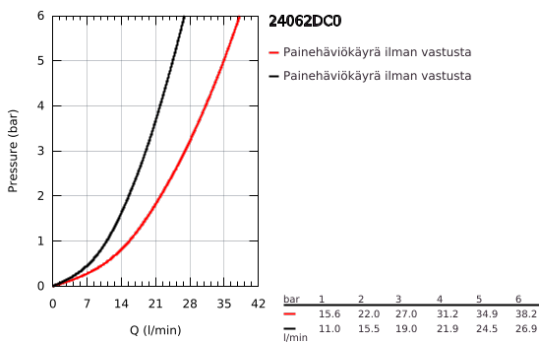

24 062 DC0 EUROCUBE VIPUHANA KAKSISUUNTAISELLA 2 LÄHDÖLLÄ

TUOTESELOSTE

- Colour: Supersteel
- Setti lopullista asennusta varten GROHE Rapido SmartBox (35 600/35 604), vesivuotolaatikko tulee ostaa erikseen
- GROHE SilkMove 46 mm:n keraaminen säätöosa
- GROHE LongLife -viimeistely
- GROHE FastFixation seinälevy peitetyllä kiinnityksellä
- Metallilevy säädettävissä 6°
- Metallikahva
- Automaattinen kaksisuuntainen vaihdin
- without roughing-in set 35 600/35 604 (please order separately)
- Virtaus: ulostulo B = 27 l/min, ulostulo C = 27 l/min