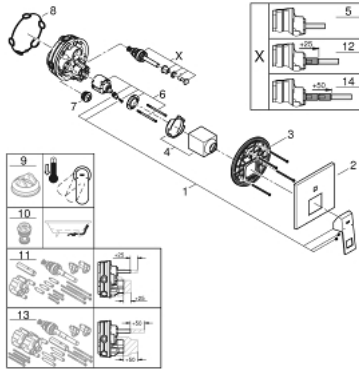

24 062 DC0 EUROCUBE VIPUHANA KAKSISUUNTAISELLA 2 LÄHDÖLLÄ

TUOTESELOSTE

- Colour: Supersteel
- Setti lopullista asennusta varten GROHE Rapido SmartBox (35 600/35 604), vesivuotolaatikko tulee ostaa erikseen
- GROHE SilkMove 46 mm:n keraaminen säätöosa
- GROHE LongLife -viimeistely
- GROHE FastFixation seinälevy peitetyllä kiinnityksellä
- Metallilevy säädettävissä 6°
- Metallikahva
- Automaattinen kaksisuuntainen vaihdin
- without roughing-in set 35 600/35 604 (please order separately)
- Virtaus: ulostulo B = 27 l/min, ulostulo C = 27 l/min

24 062 DC0 EUROCUBE VIPUHANA KAKSISUUNTAISELLA 2 LÄHDÖLLÄ

VARAOSAT, syyskuuta 2018 – now

- 1: Kahva (Tilausno. 46782DC0)
 - 2: Täyttöputki (Tilausno. 48431DC0)
 - 3: Asennuslevy (Tilausno. 48438000)
 - 4: Kansi (Tilausno. 46784DC0)
 - 5: Vaihdin (Tilausno. 48442DC0)
 - 6: Kasetti (Tilausno. 46048000)
 - 7: Yksisuuntaventtiili ½" (Tilausno. 49085000)
 - 8: Seal (Tilausno. 48360000)
 - 9: Lämpötilanrajoitin (Tilausno. 46375000)*
 - 10: Backflow protection combination (EN1717) (Tilausno. 14055000)*
 - 11: Universaali laajennussetti yksioitesekoittimille, 25 mm (Tilausno. 14056000)*
 - 12: Vaihdin (Tilausno. 48444DC0)*
 - 13: Universal extension set single-lever mixers, 50 mm (Tilausno. 14057000)*
 - 14: Vaihdin (Tilausno. 48445DC0)*
- * Erikoistarvikkeet