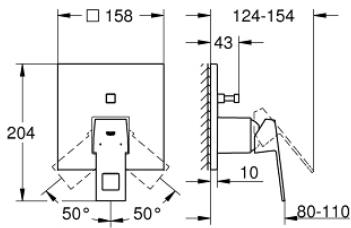

24 062 DC0 EUROCUBE VIPUHANA KAKSISUUNTAISELLA 2 LÄHDÖLLÄ

TUOTESELOSTE

- Colour: Supersteel
- Setti lopullista asennusta varten GROHE Rapido SmartBox (35 600/35 604), vesivuotolaatikko tulee ostaa erikseen
- GROHE SilkMove 46 mm:n keraaminen säätöosa
- GROHE LongLife -viimeistely
- GROHE FastFixation seinälevy peitetyllä kiinnityksellä
- Metallilevy säädettävissä 6°
- Metallikahva
- Automaattinen kaksisuuntainen vaihdin
- without roughing-in set 35 600/35 604 (please order separately)
- Virtaus: ulostulo B = 27 l/min, ulostulo C = 27 l/min

24 062 DC0 EUROCUBE VIPUHANA KAKSISUUNTAISELLA 2 LÄHDÖLLÄ

VARAOSAT, syyskuuta 2018 – now

- 1: Kahva (Tilausno. 46782DC0)
 - 2: Täyttöputki (Tilausno. 48431DC0)
 - 3: Asennuslevy (Tilausno. 48438000)
 - 4: Kansi (Tilausno. 46784DC0)
 - 5: Vaihdin (Tilausno. 48442DC0)
 - 6: Kasetti (Tilausno. 46048000)
 - 7: Yksisuuntaventtiili ½" (Tilausno. 49085000)
 - 8: Seal (Tilausno. 48360000)
 - 9: Lämpötilanrajoitin (Tilausno. 46375000)*
 - 10: Backflow protection combination (EN1717) (Tilausno. 14055000)*
 - 11: Universaali laajennussetti yksioitesekoittimille, 25 mm (Tilausno. 14056000)*
 - 12: Vaihdin (Tilausno. 48444DC0)*
 - 13: Universal extension set single-lever mixers, 50 mm (Tilausno. 14057000)*
 - 14: Vaihdin (Tilausno. 48445DC0)*
- * Erikoistarvikkeet