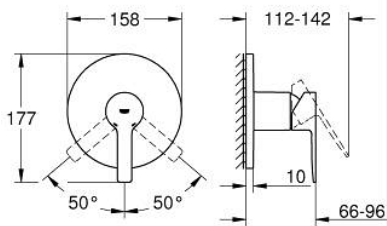

24 063 001 LINEARE VIPUHANA SUIHKULLE

TUOTESELOSTE

- Colour: chrome
- Setti lopullista asennusta varten GROHE Rapido SmartBox (35 600/35 604), vesivuotolaatikko tulee ostaa erikseen
- GROHE SilkMove 46 mm:n keraaminen säätöosa
- GROHE LongLife viimeistely
- GROHE FastFixation seinälevy peitetyllä kiinnityksellä
- Metallilevy säädettävissä 6°
- Metallikahva
- without roughing-in set 35 600/35 604 (please order separately)
- Virtausteho: ulostulo B tai C = 30l/min

24 063 001 LINEARE VIPUHANA SUIHKULLE

VARAOSAT, heinäkuuta 2017 – now

- 1: Kahva (Tilausno. 46988000)
- 2: Täyttöputki (Tilausno. 48428000)
- 3: Asennuslevy (Tilausno. 48439000)
- 4: Kansi (Tilausno. 09038000)
- 5: Kasetti (Tilausno. 46048000)
- 6: Seal (Tilausno. 48360000)
- 7: Lämpötilanrajoitin (Tilausno. 46375000)*
- 8: Universaali laajennussetti yksiotesekoittimille, 25 mm (Tilausno. 14056000)
- *
- 9: Universal extension set single-lever mixers, 50 mm (Tilausno. 14057000)*
- * Erikoistarvikkeet