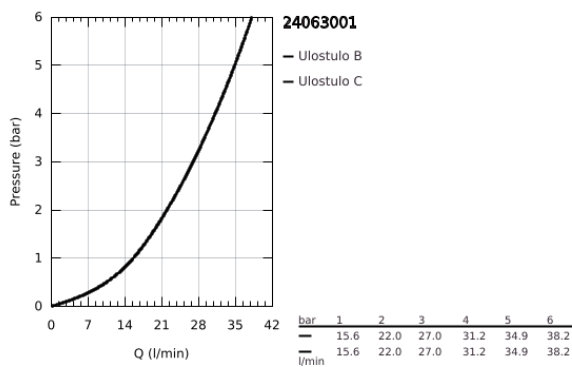

24 063 001 LINEARE VIPUHANA SUIHKULLE

TUOTESELOSTE

- Colour: chrome
- Setti lopullista asennusta varten GROHE Rapido SmartBox (35 600/35 604), vesivuotolaatikko tulee ostaa erikseen
- GROHE SilkMove 46 mm:n keraaminen säätöosa
- GROHE LongLife viimeistely
- GROHE FastFixation seinälevy peitetyllä kiinnityksellä
- Metallilevy säädettävissä 6°
- Metallikahva
- without roughing-in set 35 600/35 604 (please order separately)
- Virtausteho: ulostulo B tai C = 30l/min