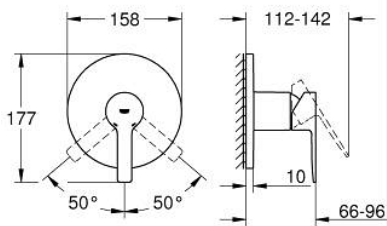

24 063 AL1 LINEARE VIPUHANA SUIHKULLE

TUOTESELOSTE

- Colour: Brushed Hard Graphite
- Setti lopullista asennusta varten GROHE Rapido SmartBox (35 600/35 604), vesivuotolaatikko tulee ostaa erikseen
- GROHE SilkMove 46 mm:n keraaminen säätöosa
- GROHE LongLife -viimeistely
- GROHE FastFixation seinälevy peitetyllä kiinnityksellä
- Metallilevy säädettävissä 6°
- Metallikahva
- without roughing-in set 35 600/35 604 (please order separately)
- Virtausteho: ulostulo B tai C = 30l/min

24 063 AL1 LINEARE VIPUHANA SUIHKULLE

VARAOSAT, maaliskuuta 2019 – now

1: Kahva (Tilausno. 46988AL0)

1: Täyttöputki (Tilausno. 48428AL0)

3: Asennuslevy (Tilausno. 48439000)

4: Kansi (Tilausno. 09038AL0)

5: Kasetti (Tilausno. 46048000)

6: Seal (Tilausno. 48360000)

7: Lämpötilanrajoitin (Tilausno. 46375000)*

8: Universaali laajennussetti yksioteseikoittimille, 25 mm (Tilausno. 14056000)

*

9: Universal extension set single-lever mixers, 50 mm (Tilausno. 14057000)*