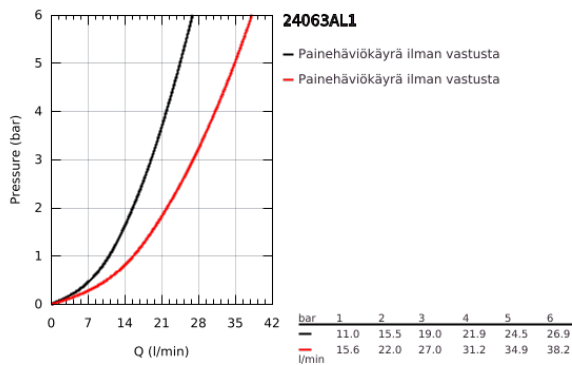

24 063 AL1 LINEARE VIPUHANA SUIHKULLE

TUOTESELOSTE

- Colour: Brushed Hard Graphite
- Setti lopullista asennusta varten GROHE Rapido SmartBox (35 600/35 604), vesivuotolaatikko tulee ostaa erikseen
- GROHE SilkMove 46 mm:n keraaminen säätöosa
- GROHE LongLife -viimeistely
- GROHE FastFixation seinälevy peitetyllä kiinnityksellä
- Metallilevy säädettävissä 6°
- Metallikahva
- without roughing-in set 35 600/35 604 (please order separately)
- Virtausteho: ulostulo B tai C = 30l/min