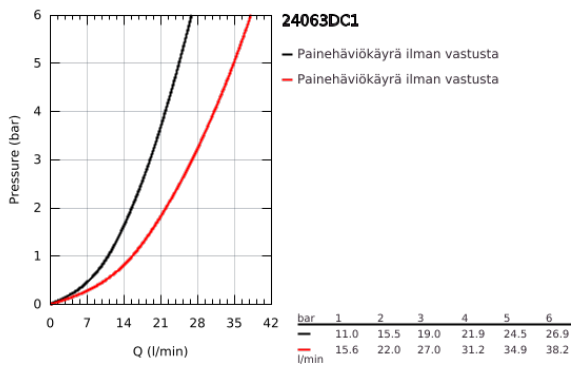

24 063 DC1 LINEARE VIPUHANA SUIHKULLE

TUOTESELOSTE

- Colour: Supersteel
- Setti lopullista asennusta varten GROHE Rapido SmartBox (35 600/35 604), vesivuotolaatikko tulee ostaa erikseen
- GROHE SilkMove 46 mm:n keraaminen säätöosa
- GROHE LongLife -viimeistely
- GROHE FastFixation seinälevy peitetyllä kiinnityksellä
- Metallilevy säädettävissä 6°
- Metallikahva
- without roughing-in set 35 600/35 604 (please order separately)
- Virtausteho: ulostulo B tai C = 30l/min