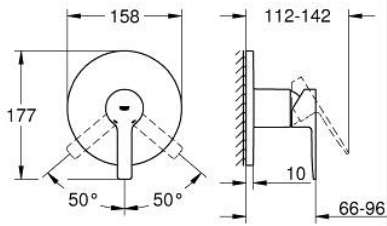

24 063 DC1 LINEARE VIPUHANA SUIHKULLE

TUOTESELOSTE

- Colour: Supersteel
- Setti lopullista asennusta varten GROHE Rapido SmartBox (35 600/35 604), vesivuotolaatikko tulee ostaa erikseen
- GROHE SilkMove 46 mm:n keraaminen säätöosa
- GROHE LongLife -viimeistely
- GROHE FastFixation seinälevy peitetyllä kiinnityksellä
- Metallilevy säädettävissä 6°
- Metallikahva
- without roughing-in set 35 600/35 604 (please order separately)
- Virtausteho: ulostulo B tai C = 30l/min

24 063 DC1 LINEARE VIPUHANA SUIHKULLE

VARAOSAT, heinäkuuta 2017 – now

- 1: Kahva (Tilausno. 46988DC0)
- 2: Täyttöputki (Tilausno. 48428DC0)
- 3: Asennuslevy (Tilausno. 48439000)
- 4: Kansi (Tilausno. 09038DC0)
- 5: Kasetti (Tilausno. 46048000)
- 6: Seal (Tilausno. 48360000)
- 7: Lämpötilanrajoitin (Tilausno. 46375000)*
- 8: Universaali laajennussetti yksioteseikoittimille, 25 mm (Tilausno. 14056000)
- *
- 9: Universal extension set single-lever mixers, 50 mm (Tilausno. 14057000)*
- * Erikoistarvikkeet