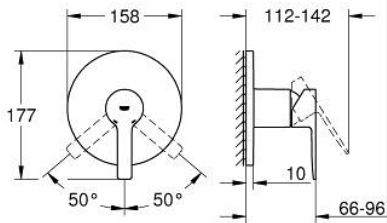

24 063 DL1 LINEARE VIPUHANA SUIHKULLE

TUOTESELOSTE

- Colour: Brushed Warm Sunset
- Setti lopullista asennusta varten GROHE Rapido SmartBox (35 600/35 604), vesivuotolaatikko tulee ostaa erikseen
- GROHE SilkMove 46 mm:n keraaminen säätöosa
- GROHE LongLife -viimeistely
- GROHE FastFixation seinälevy peitetyllä kiinnityksellä
- Metallilevy säädettävissä 6°
- Metallikahva
- without roughing-in set 35 600/35 604 (please order separately)
- Virtausteho: ulostulo B tai C = 30l/min

24 063 DL1 LINEARE VIPUHANA SUIHKULLE

VARAOSAT, marraskuuta 2024 – now

- 1: Kahva (Tilausno. 46988DL0)
- 2: escutcheon (Tilausno. 48428DL0)
- 3: Asennuslevy (Tilausno. 48439000)
- 4: Kansi (Tilausno. 09038DL0)
- 5: Kasetti (Tilausno. 46048000)
- 6: Seal (Tilausno. 48360000)
- 7: Lämpötilanrajoitin (Tilausno. 46375000)*
- 8: Universaali laajennussetti yksioitesekoittimille, 25 mm (Tilausno. 14056000)
- *
- 9: Universal extension set single-lever mixers, 50 mm (Tilausno. 14057000)*
- * Erikoistarvikkeet