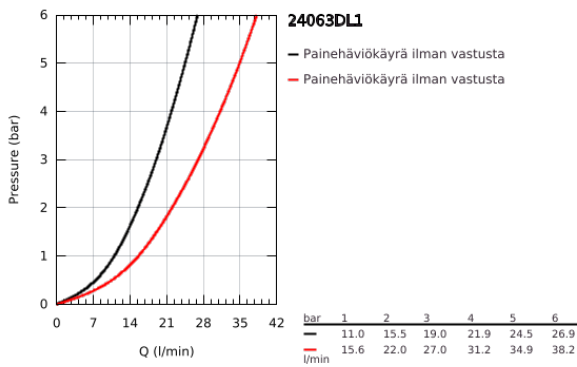

24 063 DL1 LINEARE VIPUHANA SUIHKULLE

TUOTESELOSTE

- Colour: Brushed Warm Sunset
- Setti lopullista asennusta varten GROHE Rapido SmartBox (35 600/35 604), vesivuotolaatikko tulee ostaa erikseen
- GROHE SilkMove 46 mm:n keraaminen säätöosa
- GROHE LongLife -viimeistely
- GROHE FastFixation seinälevy peitetyllä kiinnityksellä
- Metallilevy säädettävissä 6°
- Metallikahva
- without roughing-in set 35 600/35 604 (please order separately)
- Virtausteho: ulostulo B tai C = 30l/min