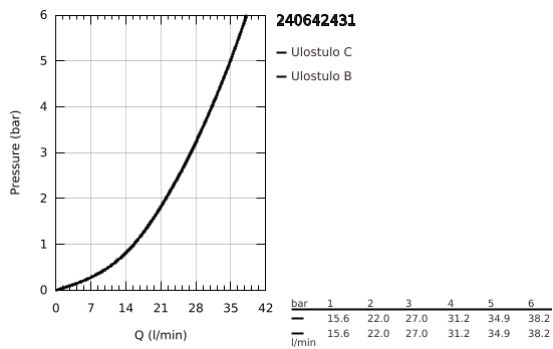

## 24 064 243 1 LINEARE VIPUHANA KAKSISUUNTAISELLA 2 LÄHDÖLLÄ

### TUOTESELOSTE

- Colour: matte black
- Setti lopullista asennusta varten GROHE Rapido SmartBox (35 600/35 604), vesivuotolaatikko tulee ostaa erikseen
- GROHE SilkMove 46 mm:n keraaminen säätöosa
- GROHE FastFixation seinälevy peitetyllä kiinnityksellä
- Metallilevy säädettävissä 6°
- Metallikahva
- <span>Automaattinen</span> <span class="word">kaksisuuntainen</span> <span class="word">vaihdin</span>
- without roughing-in set 35 600/35 604 (please order separately)
- Virtaus: ulostulo B = 27 l/min, ulostulo C = 27 l/min