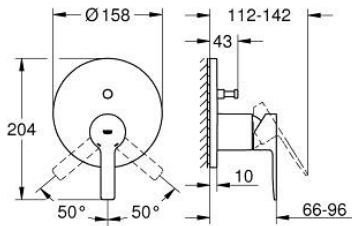

## 24 064 243 1 LINEARE VIPUHANA KAKSISUUNTAISELLA 2 LÄHDÖLLÄ

### TUOTESELOSTE

- Colour: matte black
- Setti lopullista asennusta varten GROHE Rapido SmartBox (35 600/35 604), vesivuotolaatikko tulee ostaa erikseen
- GROHE SilkMove 46 mm:n keraaminen säätöosa
- GROHE FastFixation seinälevy peitetyllä kiinnityksellä
- Metallilevy säädettävissä 6°
- Metallikahva
- <span>Automaattinen</span> <span class="word">kaksisuuntainen</span> <span class="word">vaihdin</span>
- without roughing-in set 35 600/35 604 (please order separately)
- Virtaus: ulostulo B = 27 l/min, ulostulo C = 27 l/min