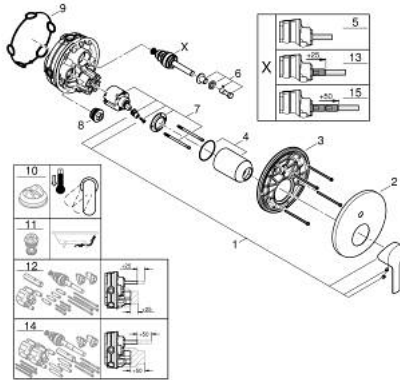

## 24 064 243 1 LINEARE VIPUHANA KAKSISUUNTAISELLA 2 LÄHDÖLLÄ

### TUOTESELOSTE

- Colour: matte black
- Setti lopullista asennusta varten GROHE Rapido SmartBox (35 600/35 604), vesivuotolaatikko tulee ostaa erikseen
- GROHE SilkMove 46 mm:n keraaminen säätöosa
- GROHE FastFixation seinälevy peitetyllä kiinnityksellä
- Metallilevy säädettävissä 6°
- Metallikahva
- <span>Automaattinen</span> <span class="word">kaksisuuntainen</span> <span class="word">vaihdin</span>
- without roughing-in set 35 600/35 604 (please order separately)
- Virtaus: ulostulo B = 27 l/min, ulostulo C = 27 l/min

### VARAOSAT, toukokuuta 2024 – now

- 1: Kahva (Tilausnro. 469882430)
- 2: Täyttöputki (Tilausnro. 484292430)
- 3: Asennuslevy (Tilausnro. 48440000)
- 4: Kansi (Tilausnro. 090382430)
- 5: Vaihdin (Tilausnro. 48634000)
- 6: Vaihdivaikeus (Tilausnro. 486372430)
- 7: Kasetti (Tilausnro. 46048000)
- 8: Yksisuuntaventtiili ½" (Tilausnro. 49085000)
- 9: Seal (Tilausnro. 48360000)
- 10: Lämpötilanrajoitin (Tilausnro. 46375000)\*
- 11: Backflow protection combination (EN1717) (Tilausnro. 14055000)\*
- 12: Universaali laajennussetti yksioitesekoittimille, 25 mm (Tilausnro. 14056000)\*
- 13: diverter (Tilausnro. 48635000)\*
- 14: Universal extension set single-lever mixers, 50 mm (Tilausnro. 14057000)\*
- 15: diverter (Tilausnro. 48636000)\*