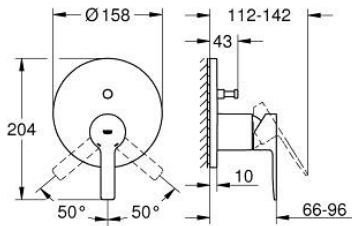

24 064 AL1 LINEARE VIPUHANA KAKSISUUNTAISELLA 2 LÄHDÖLLÄ

TUOTESELOSTE

- Colour: Brushed Hard Graphite
- Setti lopullista asennusta varten GROHE Rapido SmartBox (35 600/35 604), vesivuotolaatikko tulee ostaa erikseen
- GROHE SilkMove 46 mm:n keraaminen säätöosa
- GROHE LongLife -viimeistely
- GROHE FastFixation seinälevy peitetyllä kiinnityksellä
- Metallilevy säädettävissä 6°
- Metallikahva
- Automaattinen kaksisuuntainen vaihdin
- without roughing-in set 35 600/35 604 (please order separately)
- Virtaus: ulostulo B = 27 l/min, ulostulo C = 27 l/min

24 064 AL1 LINEARE VIPUHANA KAKSISUUNTAISELLA 2 LÄHDÖLLÄ

VARAOSAT, huhtikuuta 2024 – now

- 1: Kahva (Tilausno. 46988AL0)
- 2: Täyttöputki (Tilausno. 48429AL0)
- 3: Asennuslevy (Tilausno. 48440000)
- 4: Kansi (Tilausno. 09038AL0)
- 5: Vaihdin (Tilausno. 48634000)
- 6: Vaihdivaihtin (Tilausno. 48637AL0)
- 7: Kasetti (Tilausno. 46048000)
- 8: Yksisuuntaventtiili ½" (Tilausno. 49085000)
- 9: Seal (Tilausno. 48360000)
- 10: Lämpötilanrajoitin (Tilausno. 46375000)*
- 11: Backflow protection combination (EN1717) (Tilausno. 14055000)*
- 12: Universaali laajennussetti yksioitesekoittimille, 25 mm (Tilausno. 14056000)*
- 13: diverter (Tilausno. 48635000)*
- 14: Universal extension set single-lever mixers, 50 mm (Tilausno. 14057000)*
- 15: diverter (Tilausno. 48636000)*