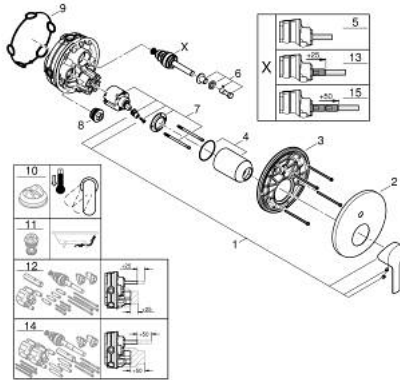

24 064 AL1 LINEARE VIPUHANA KAKSISUUNTAISELLA 2 LÄHDÖLLÄ

TUOTESELOSTE

- Colour: Brushed Hard Graphite
- Setti lopullista asennusta varten GROHE Rapido SmartBox (35 600/35 604), vesivuotolaatikko tulee ostaa erikseen
- GROHE SilkMove 46 mm:n keraaminen säätöosa
- GROHE LongLife -viimeistely
- GROHE FastFixation seinälevy peitetyllä kiinnityksellä
- Metallilevy säädettävissä 6°
- Metallikahva
- Automaattinen kaksisuuntainen vaihdin
- without roughing-in set 35 600/35 604 (please order separately)
- Virtaus: ulostulo B = 27 l/min, ulostulo C = 27 l/min

24 064 AL1 LINEARE VIPUHANA KAKSISUUNTAISELLA 2 LÄHDÖLLÄ

VARAOSAT, huhtikuuta 2024 – now

- 1: Kahva (Tilausno. 46988AL0)
- 2: Täyttöputki (Tilausno. 48429AL0)
- 3: Asennuslevy (Tilausno. 48440000)
- 4: Kansi (Tilausno. 09038AL0)
- 5: Vaihdin (Tilausno. 48634000)
- 6: Vaihdivaihtin (Tilausno. 48637AL0)
- 7: Kasetti (Tilausno. 46048000)
- 8: Yksisuuntaventtiili ½" (Tilausno. 49085000)
- 9: Seal (Tilausno. 48360000)
- 10: Lämpötilanrajoitin (Tilausno. 46375000)*
- 11: Backflow protection combination (EN1717) (Tilausno. 14055000)*
- 12: Universaali laajennussetti yksioitesekoittimille, 25 mm (Tilausno. 14056000)*
- 13: diverter (Tilausno. 48635000)*
- 14: Universal extension set single-lever mixers, 50 mm (Tilausno. 14057000)*
- 15: diverter (Tilausno. 48636000)*