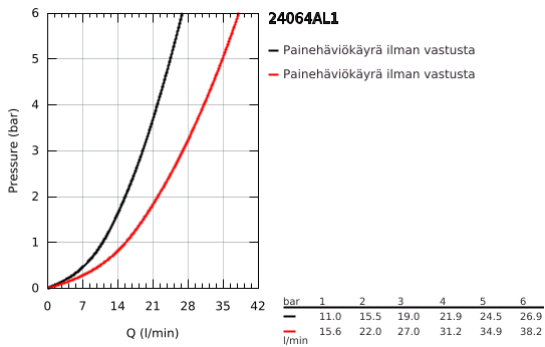

24 064 AL1 LINEARE VIPUHANA KAKSISUUNTAISELLA 2 LÄHDÖLLÄ

TUOTESELOSTE

- Colour: Brushed Hard Graphite
- Setti lopullista asennusta varten GROHE Rapido SmartBox (35 600/35 604), vesivuotolaatikko tulee ostaa erikseen
- GROHE SilkMove 46 mm:n keraaminen säätöosa
- GROHE LongLife -viimeistely
- GROHE FastFixation seinälevy peitetyllä kiinnityksellä
- Metallilevy säädettävissä 6°
- Metallikahva
- Automaattinen kaksisuuntainen vaihdin
- without roughing-in set 35 600/35 604 (please order separately)
- Virtaus: ulostulo B = 27 l/min, ulostulo C = 27 l/min