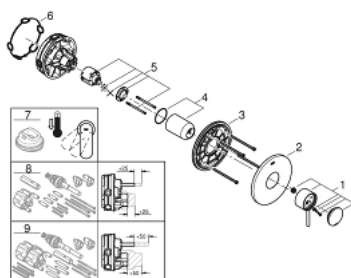

24 065 AL3 ATRIO VIPUHANA SUIHKULLE

VARAOSAT, heinäkuuta 2017 – now

- 1: Kahva (Tilausno. 48443AL0)
- 2: Täyttöputki (Tilausno. 48428AL0)
- 3: Asennuslevy (Tilausno. 48439000)
- 4: Kansi (Tilausno. 02693AL0)
- 5: Kasetti (Tilausno. 46048000)
- 6: Seal (Tilausno. 48360000)
- 7: Lämpötilanrajoitin (Tilausno. 46308000)*
- 8: Universaali laajennussetti yksioitesekoittimille, 25 mm (Tilausno. 14056000)
- *
- 9: Universal extension set single-lever mixers, 50 mm (Tilausno. 14057000)*
- Erikoistarvikkeet