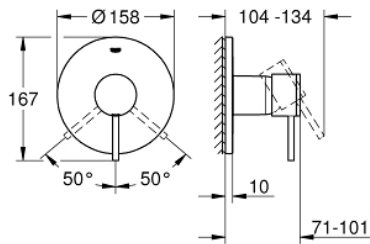

### TUOTESELOSTE

- Colour: Brushed Hard Graphite
- Setti lopullista asennusta varten GROHE Rapido SmartBox (35 600/35 604), vesivuotolaatikko tulee ostaa erikseen
- GROHE SilkMove 46 mm:n keraaminen säätöosa
- GROHE LongLife -viimeistely
- GROHE FastFixation seinälevy peitetyllä kiinnityksellä
- Metallilevy säädettävissä 6°
- Metallikahva
- Virtausteho: ulostulo B tai C = 30l/min
- Ei piiloasennusosaa - tilattava erikseen