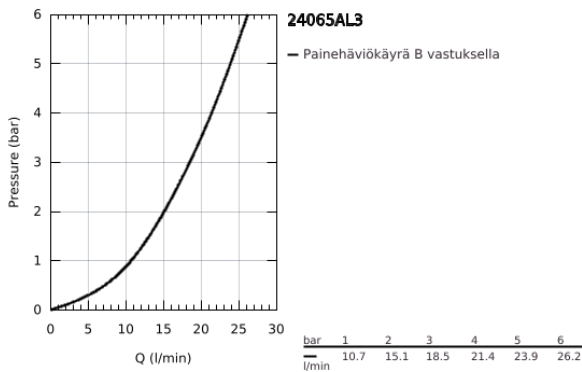

### TUOTESELOSTE

- Colour: Brushed Hard Graphite
- Setti lopullista asennusta varten GROHE Rapido SmartBox (35 600/35 604), vesivuotolaatikko tulee ostaa erikseen
- GROHE SilkMove 46 mm:n keraaminen säätöosa
- GROHE LongLife -viimeistely
- GROHE FastFixation seinälevy peitetyllä kiinnityksellä
- Metallilevy säädettävissä 6°
- Metallikahva
- Virtausteho: ulostulo B tai C = 30l/min
- Ei piiloasennusosaa - tilattava erikseen