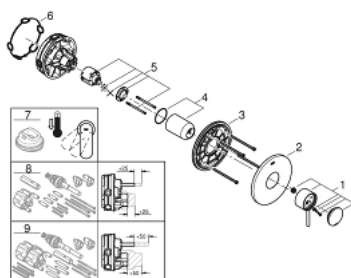

24 065 DC3 ATRIO VIPUHANA SUIHKULLE

TUOTESELOSTE

- Colour: Supersteel
- Setti lopullista asennusta varten GROHE Rapido SmartBox (35 600/35 604), vesivuotolaatikko tulee ostaa erikseen
- GROHE SilkMove 46 mm:n keraaminen säätöosa
- GROHE LongLife -viimeistely
- GROHE FastFixation seinälevy peitetyllä kiinnityksellä
- Metallilevy säädettävissä 6°
- Metallikahva
- Virtausteho: ulostulo B tai C = 30l/min
- Ei piiloasennusosaa - tilattava erikseen

24 065 DC3 ATRIO VIPUHANA SUIHKULLE

VARAOSAT, heinäkuuta 2017 – now

- 1: Kahva (Tilausno. 48443DC0)
- 2: Täyttöputki (Tilausno. 48428DC0)
- 3: Asennuslevy (Tilausno. 48439000)
- 4: Kansi (Tilausno. 02693DC0)
- 5: Kasetti (Tilausno. 46048000)
- 6: Seal (Tilausno. 48360000)
- 7: Lämpötilanrajoitin (Tilausno. 46308000)*
- 8: Universaali laajennussetti yksiotesekoittimille, 25 mm (Tilausno. 14056000)
- *
9: Universal extension set single-lever mixers, 50 mm (Tilausno. 14057000)*
- * Erikoistarvikkeet