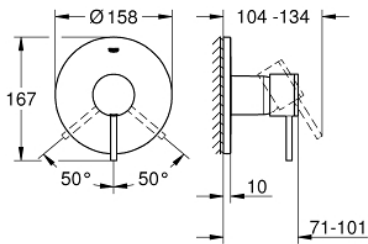

24 065 DC3 ATRIO VIPUHANA SUIHKULLE

TUOTESELOSTE

- Colour: Supersteel
- Setti lopullista asennusta varten GROHE Rapido SmartBox (35 600/35 604), vesivuotolaatikko tulee ostaa erikseen
- GROHE SilkMove 46 mm:n keraaminen säätöosa
- GROHE LongLife -viimeistely
- GROHE FastFixation seinälevy peitetyllä kiinnityksellä
- Metallilevy säädettävissä 6°
- Metallikahva
- Virtausteho: ulostulo B tai C = 30l/min
- Ei piiloasennusosaa - tilattava erikseen

24 065 DC3 ATRIO VIPUHANA SUIHKULLE

VARAOSAT, heinäkuuta 2017 – now

- 1: Kahva (Tilausno. 48443DC0)
- 2: Täyttöputki (Tilausno. 48428DC0)
- 3: Asennuslevy (Tilausno. 48439000)
- 4: Kansi (Tilausno. 02693DC0)
- 5: Kasetti (Tilausno. 46048000)
- 6: Seal (Tilausno. 48360000)
- 7: Lämpötilanrajoitin (Tilausno. 46308000)*
- 8: Universaali laajennussetti yksiotesekoittimille, 25 mm (Tilausno. 14056000)
- *
9: Universal extension set single-lever mixers, 50 mm (Tilausno. 14057000)*
- * Erikoistarvikkeet