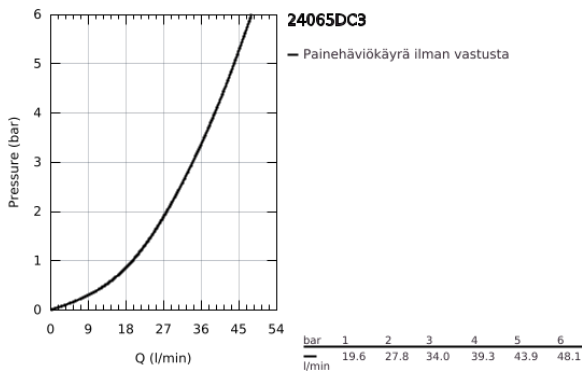

24 065 DC3 ATRIO VIPUHANA SUIHKULLE

TUOTESELOSTE

- Colour: Supersteel
- Setti lopullista asennusta varten GROHE Rapido SmartBox (35 600/35 604), vesivuotolaatikko tulee ostaa erikseen
- GROHE SilkMove 46 mm:n keraaminen säätöosa
- GROHE LongLife -viimeistely
- GROHE FastFixation seinälevy peitetyllä kiinnityksellä
- Metallilevy säädettävissä 6°
- Metallikahva
- Virtausteho: ulostulo B tai C = 30l/min
- Ei piiloasennusosaa - tilattava erikseen