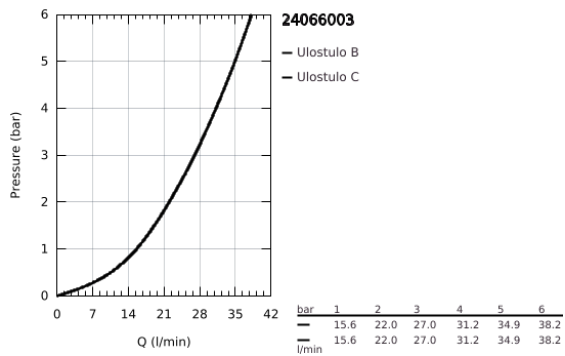

### TUOTESELOSTE

- Colour: chrome
- Setti lopullista asennusta varten GROHE Rapido SmartBox (35 600/35 604), vesivuotolaatikko tulee ostaa erikseen
- GROHE SilkMove 46 mm:n keraaminen säätöosa
- GROHE LongLife viimeistely
- GROHE FastFixation seinälevy peitetyllä kiinnityksellä
- Metallilevy säädettävissä 6°
- Metallikahva
- Automaattinen kaksisuuntainen vaihdin
- Virtaus: ulostulo B = 27 l/min, ulostulo C = 27 l/min
- Ei piiloasennusosaa - tilattava erikseen