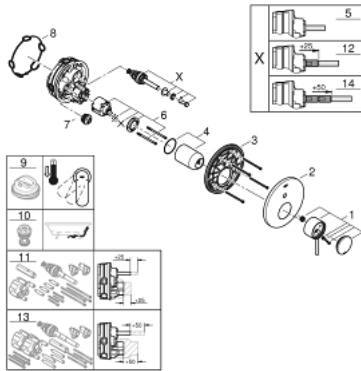

### TUOTESELOSTE

- Colour: chrome
- Setti lopullista asennusta varten GROHE Rapido SmartBox (35 600/35 604), vesivuotolaatikko tulee ostaa erikseen
- GROHE SilkMove 46 mm:n keraaminen säätöosa
- GROHE LongLife viimeistely
- GROHE FastFixation seinälevy peitetyllä kiinnityksellä
- Metallilevy säädettävissä 6°
- Metallikahva
- Automaattinen kaksisuuntainen vaihdin
- Virtaus: ulostulo B = 27 l/min, ulostulo C = 27 l/min
- Ei piiloasennusosaa - tilattava erikseen

### VARAOSAT, heinäkuuta 2017 – now

- 1: Kahva (Tilausno. 48443000)
- 2: Täyttöputki (Tilausno. 48429000)
- 3: Asennuslevy (Tilausno. 48440000)
- 4: Kansi (Tilausno. 02693000)
- 5: Vaihdin (Tilausno. 48442000)
- 6: Kasetti (Tilausno. 46048000)
- 7: Yksisuuntaventtiili ½" (Tilausno. 49085000)
- 8: Seal (Tilausno. 48360000)
- 9: Lämpötilanrajoitin (Tilausno. 46308000)\*
- 10: Backflow protection combination (EN1717) (Tilausno. 14055000)\*
- 11: Universaali laajennussetti yksioitesekoittimille, 25 mm (Tilausno. 14056000)\*
- 12: Vaihdin (Tilausno. 48444000)\*
- 13: Universal extension set single-lever mixers, 50 mm (Tilausno. 14057000)\*
- 14: Vaihdin (Tilausno. 48445000)\*