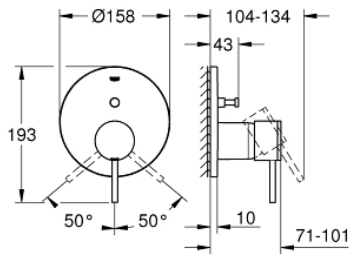

### TUOTESELOSTE

- Colour: chrome
- Setti lopullista asennusta varten GROHE Rapido SmartBox (35 600/35 604), vesivuotolaatikko tulee ostaa erikseen
- GROHE SilkMove 46 mm:n keraaminen säätöosa
- GROHE LongLife viimeistely
- GROHE FastFixation seinälevy peitetyllä kiinnityksellä
- Metallilevy säädettävissä 6°
- Metallikahva
- Automaattinen kaksisuuntainen vaihdin
- Virtaus: ulostulo B = 27 l/min, ulostulo C = 27 l/min
- Ei piiloasennusosaa - tilattava erikseen