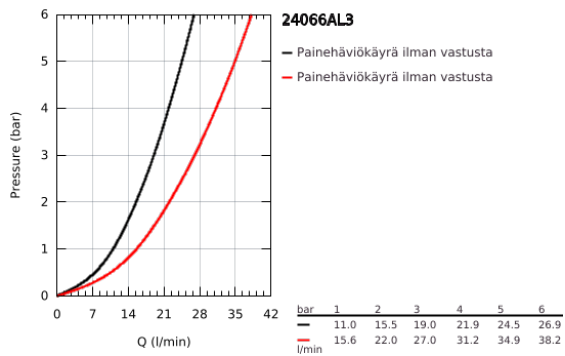

24 066 AL3 ATRIO VIPUHANA KAKSISUUNTAISELLA 2 LÄHDÖLLÄ

TUOTESELOSTE

- Colour: Brushed Hard Graphite
- Setti lopullista asennusta varten GROHE Rapido SmartBox (35 600/35 604), vesivuotolaatikko tulee ostaa erikseen
- GROHE SilkMove 46 mm:n keraaminen säätöosa
- GROHE LongLife -viimeistely
- GROHE FastFixation seinälevy peitetyllä kiinnityksellä
- Metallilevy säädettävissä 6°
- Metallikahva
- Automaattinen kaksisuuntainen vaihdin
- Virtaus: ulostulo B = 27 l/min, ulostulo C = 27 l/min
- Ei piiloasennusosaa - tilattava erikseen