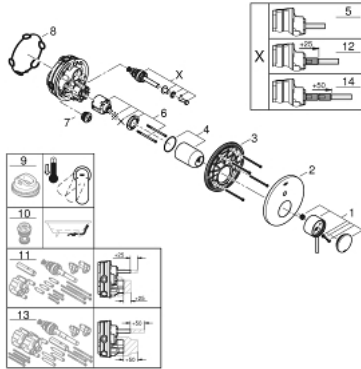

24 066 AL3 ATRIO VIPUHANA KAKSISUUNTAISELLA 2 LÄHDÖLLÄ

TUOTESELOSTE

- Colour: Brushed Hard Graphite
- Setti lopullista asennusta varten GROHE Rapido SmartBox (35 600/35 604), vesivuotolaatikko tulee ostaa erikseen
- GROHE SilkMove 46 mm:n keraaminen säätöosa
- GROHE LongLife -viimeistely
- GROHE FastFixation seinälevy peitetyllä kiinnityksellä
- Metallilevy säädettävissä 6°
- Metallikahva
- Automaattinen kaksisuuntainen vaihdin
- Virtaus: ulostulo B = 27 l/min, ulostulo C = 27 l/min
- Ei piiloasennusosaa - tilattava erikseen

24 066 AL3 ATRIO VIPUHANA KAKSISUUNTAISELLA 2 LÄHDÖLLÄ

VARAOSAT, heinäkuuta 2017 – now

- 1: Kahva (Tilausno. 48443AL0)
 - 2: Täyttöputki (Tilausno. 48429AL0)
 - 3: Asennuslevy (Tilausno. 48440000)
 - 4: Kansi (Tilausno. 02693AL0)
 - 5: Vaihdin (Tilausno. 48442AL0)
 - 6: Kasetti (Tilausno. 46048000)
 - 7: Yksisuuntaventtiili ½" (Tilausno. 49085000)
 - 8: Seal (Tilausno. 48360000)
 - 9: Lämpötilanrajoitin (Tilausno. 46308000)*
 - 10: Backflow protection combination (EN1717) (Tilausno. 14055000)*
 - 11: Universaali laajennussetti yksioitesekoittimille, 25 mm (Tilausno. 14056000)*
 - 12: Vaihdin (Tilausno. 48444AL0)*
 - 13: Universal extension set single-lever mixers, 50 mm (Tilausno. 14057000)*
 - 14: Vaihdin (Tilausno. 48445AL0)*
- * Erikoistarvikkeet