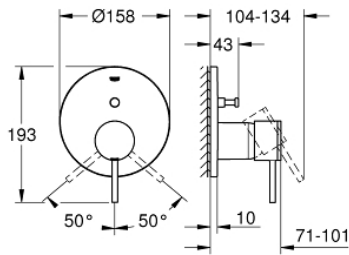

24 066 AL3 ATRIO VIPUHANA KAKSISUUNTAISELLA 2 LÄHDÖLLÄ

TUOTESELOSTE

- Colour: Brushed Hard Graphite
- Setti lopullista asennusta varten GROHE Rapido SmartBox (35 600/35 604), vesivuotolaatikko tulee ostaa erikseen
- GROHE SilkMove 46 mm:n keraaminen säätöosa
- GROHE LongLife -viimeistely
- GROHE FastFixation seinälevy peitetyllä kiinnityksellä
- Metallilevy säädettävissä 6°
- Metallikahva
- Automaattinen kaksisuuntainen vaihdin
- Virtaus: ulostulo B = 27 l/min, ulostulo C = 27 l/min
- Ei piiloasennusosaa - tilattava erikseen

24 066 AL3 ATRIO VIPUHANA KAKSISUUNTAISELLA 2 LÄHDÖLLÄ

VARAOSAT, heinäkuuta 2017 – now

- 1: Kahva (Tilausno. 48443AL0)
 - 2: Täyttöputki (Tilausno. 48429AL0)
 - 3: Asennuslevy (Tilausno. 48440000)
 - 4: Kansi (Tilausno. 02693AL0)
 - 5: Vaihdin (Tilausno. 48442AL0)
 - 6: Kasetti (Tilausno. 46048000)
 - 7: Yksisuuntaventtiili ½" (Tilausno. 49085000)
 - 8: Seal (Tilausno. 48360000)
 - 9: Lämpötilanrajoitin (Tilausno. 46308000)*
 - 10: Backflow protection combination (EN1717) (Tilausno. 14055000)*
 - 11: Universaali laajennussetti yksioitesekoittimille, 25 mm (Tilausno. 14056000)*
 - 12: Vaihdin (Tilausno. 48444AL0)*
 - 13: Universal extension set single-lever mixers, 50 mm (Tilausno. 14057000)*
 - 14: Vaihdin (Tilausno. 48445AL0)*
- * Erikoistarvikkeet