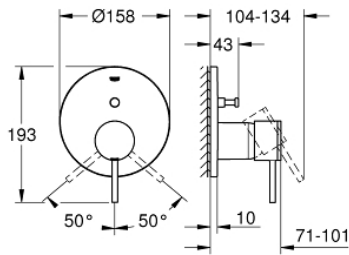

24 066 DC3 ATRIO VIPUHANA KAKSISUUNTAISELLA 2 LÄHDÖLLÄ

TUOTESELOSTE

- Colour: Supersteel
- Setti lopullista asennusta varten GROHE Rapido SmartBox (35 600/35 604), vesivuotolaatikko tulee ostaa erikseen
- GROHE SilkMove 46 mm:n keraaminen säätöosa
- GROHE LongLife -viimeistely
- GROHE FastFixation seinälevy peitetyllä kiinnityksellä
- Metallilevy säädettävissä 6°
- Metallikahva
- Automaattinen kaksisuuntainen vaihdin
- Virtaus: ulostulo B = 27 l/min, ulostulo C = 27 l/min
- Ei piiloasennusosaa - tilattava erikseen

24 066 DC3 ATRIO VIPUHANA KAKSISUUNTAISELLA 2 LÄHDÖLLÄ

VARAOSAT, heinäkuuta 2017 – now

- 1: Kahva (Tilausno. 48443DC0)
 - 2: Täyttöputki (Tilausno. 48429DC0)
 - 3: Asennuslevy (Tilausno. 48440000)
 - 4: Kansi (Tilausno. 02693DC0)
 - 5: Vaihdin (Tilausno. 48442DC0)
 - 6: Kasetti (Tilausno. 46048000)
 - 7: Yksisuuntaventtiili ½" (Tilausno. 49085000)
 - 8: Seal (Tilausno. 48360000)
 - 9: Lämpötilanrajoitin (Tilausno. 46308000)*
 - 10: Backflow protection combination (EN1717) (Tilausno. 14055000)*
 - 11: Universaali laajennussetti yksioitesekoittimille, 25 mm (Tilausno. 14056000)*
 - 12: Vaihdin (Tilausno. 48444DC0)*
 - 13: Universal extension set single-lever mixers, 50 mm (Tilausno. 14057000)*
 - 14: Vaihdin (Tilausno. 48445DC0)*
- * Erikoistarvikkeet