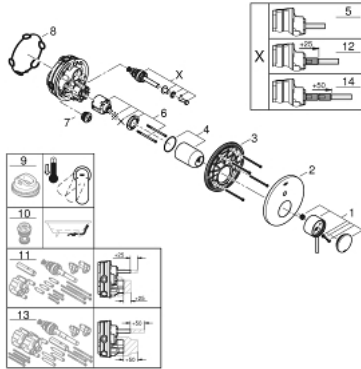

24 066 DC3 ATRIO VIPUHANA KAKSISUUNTAISELLA 2 LÄHDÖLLÄ

TUOTESELOSTE

- Colour: Supersteel
- Setti lopullista asennusta varten GROHE Rapido SmartBox (35 600/35 604), vesivuotolaatikko tulee ostaa erikseen
- GROHE SilkMove 46 mm:n keraaminen säätöosa
- GROHE LongLife -viimeistely
- GROHE FastFixation seinälevy peitetyllä kiinnityksellä
- Metallilevy säädettävissä 6°
- Metallikahva
- Automaattinen kaksisuuntainen vaihdin
- Virtaus: ulostulo B = 27 l/min, ulostulo C = 27 l/min
- Ei piiloasennusosaa - tilattava erikseen

24 066 DC3 ATRIO VIPUHANA KAKSISUUNTAISELLA 2 LÄHDÖLLÄ

VARAOSAT, heinäkuuta 2017 – now

- 1: Kahva (Tilausno. 48443DC0)
 - 2: Täyttöputki (Tilausno. 48429DC0)
 - 3: Asennuslevy (Tilausno. 48440000)
 - 4: Kansi (Tilausno. 02693DC0)
 - 5: Vaihdin (Tilausno. 48442DC0)
 - 6: Kasetti (Tilausno. 46048000)
 - 7: Yksisuuntaventtiili ½" (Tilausno. 49085000)
 - 8: Seal (Tilausno. 48360000)
 - 9: Lämpötilanrajoitin (Tilausno. 46308000)*
 - 10: Backflow protection combination (EN1717) (Tilausno. 14055000)*
 - 11: Universaali laajennussetti yksioitesekoittimille, 25 mm (Tilausno. 14056000)*
 - 12: Vaihdin (Tilausno. 48444DC0)*
 - 13: Universal extension set single-lever mixers, 50 mm (Tilausno. 14057000)*
 - 14: Vaihdin (Tilausno. 48445DC0)*
- * Erikoistarvikkeet