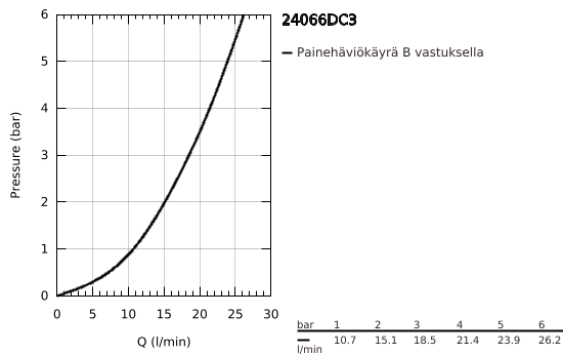

24 066 DC3 ATRIO VIPUHANA KAKSISUUNTAISELLA 2 LÄHDÖLLÄ

TUOTESELOSTE

- Colour: Supersteel
- Setti lopullista asennusta varten GROHE Rapido SmartBox (35 600/35 604), vesivuotolaatikko tulee ostaa erikseen
- GROHE SilkMove 46 mm:n keraaminen säätöosa
- GROHE LongLife -viimeistely
- GROHE FastFixation seinälevy peitetyllä kiinnityksellä
- Metallilevy säädettävissä 6°
- Metallikahva
- Automaattinen kaksisuuntainen vaihdin
- Virtaus: ulostulo B = 27 l/min, ulostulo C = 27 l/min
- Ei piiloasennusosaa - tilattava erikseen