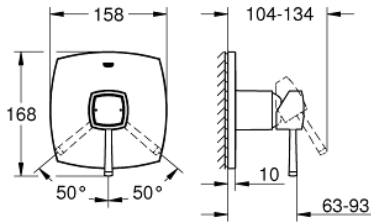

### TUOTESELOSTE

- Colour: chrome
- Setti lopullista asennusta varten GROHE Rapido SmartBox (35 600/35 604), vesivuotolaatikko tulee ostaa erikseen
- GROHE SilkMove 46 mm:n keraaminen säätöosa
- GROHE LongLife viimeistely
- GROHE FastFixation seinälevy peitetyllä kiinnityksellä
- Metallilevy säädettävissä 6°
- Metallikahva
- Virtausteho: ulostulo B tai C = 30l/min
- Ei piiloasennusosaa - tilattava erikseen