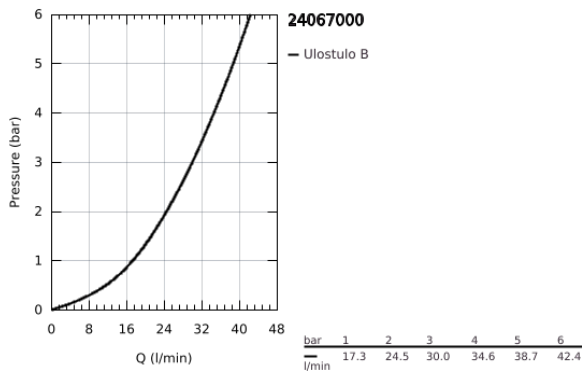

### TUOTESELOSTE

- Colour: chrome
- Setti lopullista asennusta varten GROHE Rapido SmartBox (35 600/35 604), vesivuotolaatikko tulee ostaa erikseen
- GROHE SilkMove 46 mm:n keraaminen säätöosa
- GROHE LongLife viimeistely
- GROHE FastFixation seinälevy peitetyllä kiinnityksellä
- Metallilevy säädettävissä 6°
- Metallikahva
- Virtausteho: ulostulo B tai C = 30l/min
- Ei piiloasennusosaa - tilattava erikseen