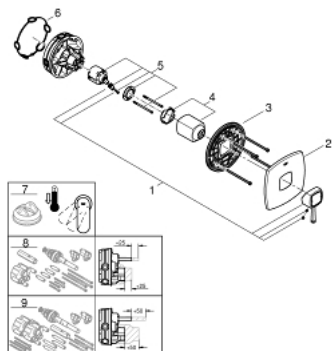

24 067 000 GRANDERA VIPUHANA SUIHKULLE

VARAOSAT, heinäkuuta 2017 – now

- 1: Kahva (Tilausno. 46833000)
- 2: escutcheon (Tilausno. 48432000)
- 3: mounting plate (Tilausno. 48441000)
- 4: cap (Tilausno. 48455000)
- 5: Kasetti (Tilausno. 46048000)
- 6: Seal (Tilausno. 48360000)
- 7: Lämpötilanrajoitin (Tilausno. 46308000)*

* Erikoistarvikkeet