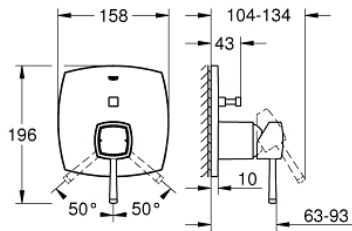

24 068 000 GRANDERA VIPUHANA KAKSISUUNTAISELLA 2 LÄHDÖLLÄ

TUOTESELOSTE

- Colour: chrome
- Setti lopullista asennusta varten GROHE Rapido SmartBox (35 600/35 604), vesivuotolaatikko tulee ostaa erikseen
- GROHE SilkMove 46 mm:n keraaminen säätöosa
- GROHE LongLife viimeistely
- GROHE FastFixation seinälevy peitetyllä kiinnityksellä
- Metallilevy säädettävissä 6°
- Metallikahva
- Automaattinen kaksisuuntainen vaihdin
- Virtaus: ulostulo B = 27 l/min, ulostulo C = 27 l/min
- Ei piiloasennusosaa - tilattava erikseen

24 068 000 GRANDERA VIPUHANA KAKSISUUNTAISELLA 2 LÄHDÖLLÄ

VARAOSAT, heinäkuuta 2017 – now

- 1: Kahva (Tilausnro. 46833000)
- 2: escutcheon (Tilausnro. 48433000)
- 3: mounting plate (Tilausnro. 48438000)
- 4: cap (Tilausnro. 48455000)
- 5: Kasetti (Tilausnro. 46048000)
- 6: Vaihdin (Tilausnro. 48442000)
- 7: Seal (Tilausnro. 48360000)
- 8: Sulkukappale (Tilausnro. 49085000)
- 9: Lämpötilanrajoitin (Tilausnro. 46308000)*
- 10: Backflow protection combination (EN1717) (Tilausnro. 14055000)*