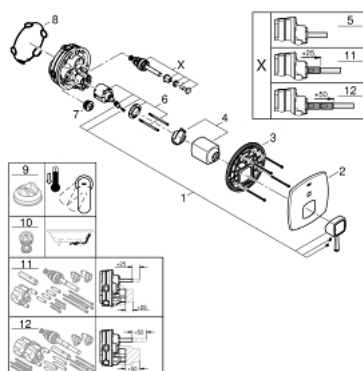

24 068 000 GRANDERA VIPUHANA KAKSISUUNTAISELLA 2 LÄHDÖLLÄ

TUOTESELOSTE

- Colour: chrome
- Setti lopullista asennusta varten GROHE Rapido SmartBox (35 600/35 604), vesivuotolaatikko tulee ostaa erikseen
- GROHE SilkMove 46 mm:n keraaminen säätöosa
- GROHE LongLife viimeistely
- GROHE FastFixation seinälevy peitetyllä kiinnityksellä
- Metallilevy säädettävissä 6°
- Metallikahva
- Automaattinen kaksisuuntainen vaihdin
- Virtaus: ulostulo B = 27 l/min, ulostulo C = 27 l/min
- Ei piiloasennusosaa - tilattava erikseen

24 068 000 GRANDERA VIPUHANA KAKSISUUNTAISELLA 2 LÄHDÖLLÄ

VARAOSAT, heinäkuuta 2017 – now

- 1: Kahva (Tilausnro. 46833000)
- 2: escutcheon (Tilausnro. 48433000)
- 3: mounting plate (Tilausnro. 48438000)
- 4: cap (Tilausnro. 48455000)
- 5: Kasetti (Tilausnro. 46048000)
- 6: Vaihdin (Tilausnro. 48442000)
- 7: Seal (Tilausnro. 48360000)
- 8: Sulkukappale (Tilausnro. 49085000)
- 9: Lämpötilanrajoitin (Tilausnro. 46308000)*
- 10: Backflow protection combination (EN1717) (Tilausnro. 14055000)*