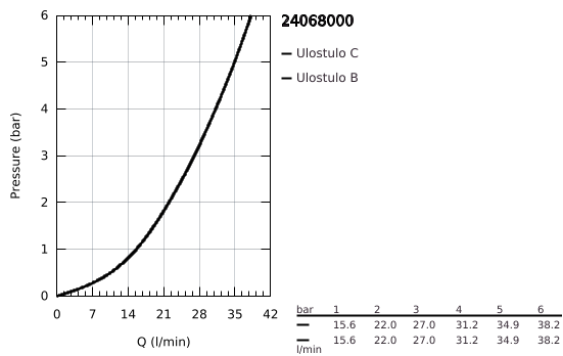

24 068 000 GRANDERA VIPUHANA KAKSISUUNTAISELLA 2 LÄHDÖLLÄ

TUOTESELOSTE

- Colour: chrome
- Setti lopullista asennusta varten GROHE Rapido SmartBox (35 600/35 604), vesivuotolaatikko tulee ostaa erikseen
- GROHE SilkMove 46 mm:n keraaminen säätöosa
- GROHE LongLife viimeistely
- GROHE FastFixation seinälevy peitetyllä kiinnityksellä
- Metallilevy säädettävissä 6°
- Metallikahva
- Automaattinen kaksisuuntainen vaihdin
- Virtaus: ulostulo B = 27 l/min, ulostulo C = 27 l/min
- Ei piiloasennusosaa - tilattava erikseen