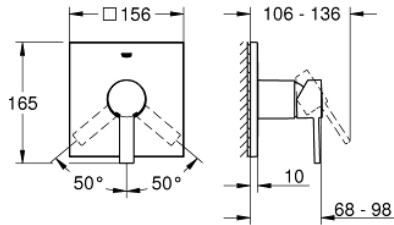

### TUOTESELOSTE

- Colour: chrome
- Setti lopullista asennusta varten GROHE Rapido SmartBox (35 600/35 604), vesivuotolaatikko tulee ostaa erikseen
- GROHE SilkMove 46 mm:n keraaminen säätöosa
- GROHE LongLife viimeistely
- GROHE FastFixation seinälevy peitetyllä kiinnityksellä
- Metallilevy säädettävissä 6°
- Metallikahva
- Virtausteho: ulostulo B tai C = 30l/min
- Ei piiloasennusosaa - tilattava erikseen