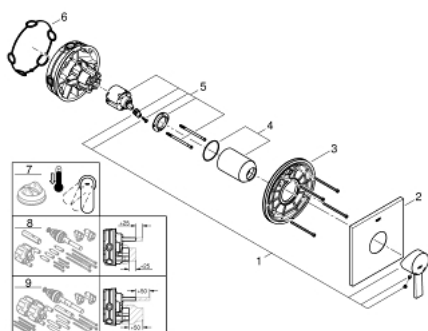

24 069 000 ALLURE VIPUHANA SUIHKULLE

VARAOSAT, heinäkuuta 2017 – now

- 1: Kahva (Tilausno. 46609000)
- 2: Täyttöputki (Tilausno. 48434000)
- 3: Asennuslevy (Tilausno. 48439000)
- 4: Kansi (Tilausno. 09038000)
- 5: Kasetti (Tilausno. 46048000)
- 6: Seal (Tilausno. 48360000)
- 7: Lämpötilanrajoitin (Tilausno. 46375000)*
- 8: Universaali laajennussetti yksioteseikoittimille, 25 mm (Tilausno. 14056000)
- *
- 9: Universal extension set single-lever mixers, 50 mm (Tilausno. 14057000)*
- Erikoistarvikkeet