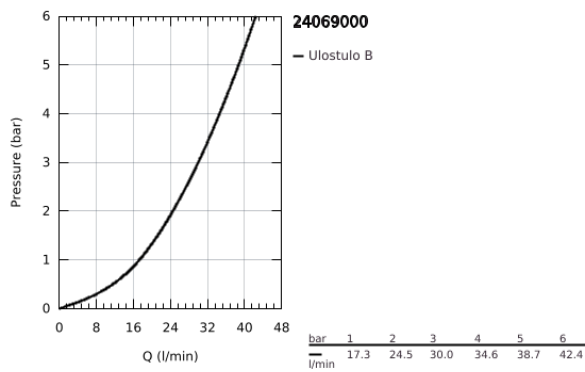

### TUOTESELOSTE

- Colour: chrome
- Setti lopullista asennusta varten GROHE Rapido SmartBox (35 600/35 604), vesivuotolaatikko tulee ostaa erikseen
- GROHE SilkMove 46 mm:n keraaminen säätöosa
- GROHE LongLife viimeistely
- GROHE FastFixation seinälevy peitetyllä kiinnityksellä
- Metallilevy säädettävissä 6°
- Metallikahva
- Virtausteho: ulostulo B tai C = 30l/min
- Ei piiloasennusosaa - tilattava erikseen