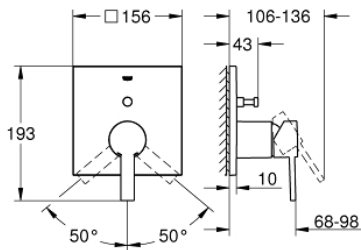

24 070 000 ALLURE VIPUHANA KAKSISUUNTAISELLA 2 LÄHDÖLLÄ

TUOTESELOSTE

- Colour: chrome
- Setti lopullista asennusta varten GROHE Rapido SmartBox (35 600/35 604), vesivuotolaatikko tulee ostaa erikseen
- GROHE SilkMove 46 mm:n keraaminen säätöosa
- GROHE LongLife viimeistely
- GROHE FastFixation seinälevy peitetyllä kiinnityksellä
- Metallilevy säädettävissä 6°
- Metallikahva
- Automaattinen kaksisuuntainen vaihdin
- Virtaus: ulostulo B = 27 l/min, ulostulo C = 27 l/min
- Ei piiloasennusosaa - tilattava erikseen

24 070 000 ALLURE VIPUHANA KAKSISUUNTAISELLA 2 LÄHDÖLLÄ

VARAOSAT, heinäkuuta 2017 – now

- 1: Kahva (Tilausno. 46609000)
 - 2: Täyttöputki (Tilausno. 48435000)
 - 3: Asennuslevy (Tilausno. 48440000)
 - 4: Kansi (Tilausno. 09038000)
 - 5: Vaihdin (Tilausno. 48442000)
 - 6: Kasetti (Tilausno. 46048000)
 - 7: Yksisuuntaventtiili ½" (Tilausno. 49085000)
 - 8: Seal (Tilausno. 48360000)
 - 9: Lämpötilanrajoitin (Tilausno. 46375000)*
 - 10: Backflow protection combination (EN1717) (Tilausno. 14055000)*
 - 11: Universaali laajennussetti yksioitesekoittimille, 25 mm (Tilausno. 14056000)*
 - 12: Vaihdin (Tilausno. 48444000)*
 - 13: Universal extension set single-lever mixers, 50 mm (Tilausno. 14057000)*
 - 14: Vaihdin (Tilausno. 48445000)*
- * Erikoistarvikkeet