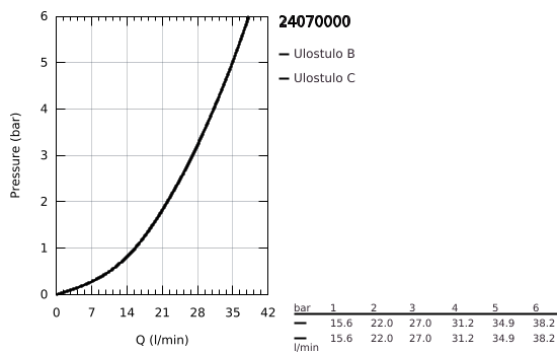

24 070 000 ALLURE VIPUHANA KAKSISUUNTAISELLA 2 LÄHDÖLLÄ

TUOTESELOSTE

- Colour: chrome
- Setti lopullista asennusta varten GROHE Rapido SmartBox (35 600/35 604), vesivuotolaatikko tulee ostaa erikseen
- GROHE SilkMove 46 mm:n keraaminen säätöosa
- GROHE LongLife viimeistely
- GROHE FastFixation seinälevy peitetyllä kiinnityksellä
- Metallilevy säädettävissä 6°
- Metallikahva
- Automaattinen kaksisuuntainen vaihdin
- Virtaus: ulostulo B = 27 l/min, ulostulo C = 27 l/min
- Ei piiloasennusosaa - tilattava erikseen