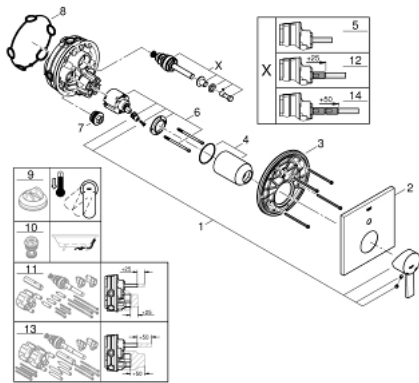

24 070 000 ALLURE VIPUHANA KAKSISUUNTAISELLA 2 LÄHDÖLLÄ

TUOTESELOSTE

- Colour: chrome
- Setti lopullista asennusta varten GROHE Rapido SmartBox (35 600/35 604), vesivuotolaatikko tulee ostaa erikseen
- GROHE SilkMove 46 mm:n keraaminen säätöosa
- GROHE LongLife viimeistely
- GROHE FastFixation seinälevy peitetyllä kiinnityksellä
- Metallilevy säädettävissä 6°
- Metallikahva
- Automaattinen kaksisuuntainen vaihdin
- Virtaus: ulostulo B = 27 l/min, ulostulo C = 27 l/min
- Ei piiloasennusosaa - tilattava erikseen

24 070 000 ALLURE VIPUHANA KAKSISUUNTAISELLA 2 LÄHDÖLLÄ

VARAOSAT, heinäkuuta 2017 – now

- 1: Kahva (Tilausno. 46609000)
 - 2: Täyttöputki (Tilausno. 48435000)
 - 3: Asennuslevy (Tilausno. 48440000)
 - 4: Kansi (Tilausno. 09038000)
 - 5: Vaihdin (Tilausno. 48442000)
 - 6: Kasetti (Tilausno. 46048000)
 - 7: Yksisuuntaventtiili ½" (Tilausno. 49085000)
 - 8: Seal (Tilausno. 48360000)
 - 9: Lämpötilanrajoitin (Tilausno. 46375000)*
 - 10: Backflow protection combination (EN1717) (Tilausno. 14055000)*
 - 11: Universaali laajennussetti yksioitesekoittimille, 25 mm (Tilausno. 14056000)*
 - 12: Vaihdin (Tilausno. 48444000)*
 - 13: Universal extension set single-lever mixers, 50 mm (Tilausno. 14057000)*
 - 14: Vaihdin (Tilausno. 48445000)*
- * Erikoistarvikkeet