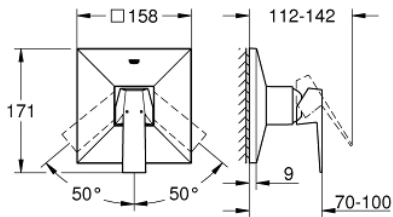

24 071 000 ALLURE BRILLIANT VIPUHANA SUIHKULLE

TUOTESELOSTE

- Colour: chrome
- Setti lopullista asennusta varten GROHE Rapido SmartBox (35 600/35 604), vesivuotolaatikko tulee ostaa erikseen
- GROHE SilkMove 46 mm:n keraaminen säätöosa
- GROHE LongLife viimeistely
- GROHE FastFixation seinälevy peitetyllä kiinnityksellä
- Metallilevy säädettävissä 6°
- Virtausteho: ulostulo B tai C = 30l/min
- Ei piiloasennusosaa - tilattava erikseen