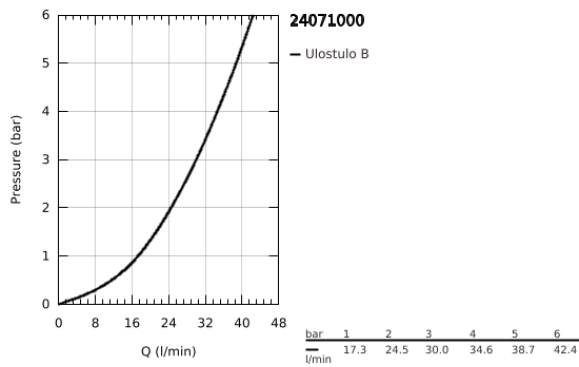

24 071 000 ALLURE BRILLIANT VIPUHANA SUIHKULLE

TUOTESELOSTE

- Colour: chrome
- Setti lopullista asennusta varten GROHE Rapido SmartBox (35 600/35 604), vesivuotolaatikko tulee ostaa erikseen
- GROHE SilkMove 46 mm:n keraaminen säätöosa
- GROHE LongLife viimeistely
- GROHE FastFixation seinälevy peitetyllä kiinnityksellä
- Metallilevy säädettävissä 6°
- Virtausteho: ulostulo B tai C = 30l/min
- Ei piiloasennusosaa - tilattava erikseen