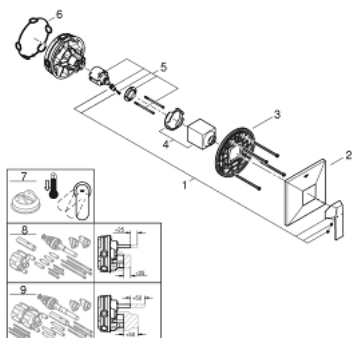

24 071 000 ALLURE BRILLIANT VIPUHANA SUIHKULLE

TUOTESELOSTE

- Colour: chrome
- Setti lopullista asennusta varten GROHE Rapido SmartBox (35 600/35 604), vesivuotolaatikko tulee ostaa erikseen
- GROHE SilkMove 46 mm:n keraaminen säätöosa
- GROHE LongLife viimeistely
- GROHE FastFixation seinälevy peitetyllä kiinnityksellä
- Metallilevy säädettävissä 6°
- Virtausteho: ulostulo B tai C = 30l/min
- Ei piiloasennusosaa - tilattava erikseen

24 071 000 ALLURE BRILLIANT VIPUHANA SUIHKULLE

VARAOSAT, heinäkuuta 2017 – now

- 1: Kahva (Tilausno. 46804000)
- 2: Täyttöputki (Tilausno. 48436000)
- 3: Asennuslevy (Tilausno. 48441000)
- 4: Kansi (Tilausno. 46784000)
- 5: Kasetti (Tilausno. 46048000)
- 6: Seal (Tilausno. 48360000)
- 7: Lämpötilanrajoitin (Tilausno. 46375000)*
- 8: Universaali laajennussetti yksioteseikoittimille, 25 mm (Tilausno. 14056000)
- *
- 9: Universal extension set single-lever mixers, 50 mm (Tilausno. 14057000)*
- * Erikoistarvikkeet