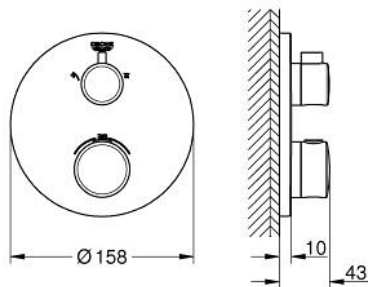

### TUOTESELOSTE

- Colour: chrome
- Setti lopullista asennusta varten GROHE Rapido SmartBox (35 600/35 604), vesivuotolaatikko tulee ostaa erikseen
- GROHE TurboStat kompakti patruuna vaha lämpöelementillä
- GROHE LongLife viimeistely
- GROHE FastFixation seinälevy peitetyllä kiinnityksellä
- Metallilevy säädettävissä 6°
- Symbolit katto- ja käsisuihkulle
- GROHE SafeStop lämpötilan rajoitus (38 °C)
- GROHE SafeStop Plus vaihtoehtoinen 43°C / 46°C lämpötilarajoin
- GROHE AquaDimmer venttiili
- Ulostulojen virtaus: Ulostulo B = 27 l/min Ulostulo C = 30 l/min
- Ei piiloasennusosaa - tilattava erikseen
- without roughing-in set 35 600/35 604 (please order separately)

### VARAOSAT, heinäkuuta 2017 – now

- 1: Lämpötilan säätökahva (Tilausno. 49082000)
  - 2: Asennuslevy (Tilausno. 49080000)
  - 3: Täyttöputki (Tilausno. 49074000)
  - 4: Handle for shut-off valve (Tilausno. 49081000)
  - 5: Aquadimmer (Tilausno. 49084000)
  - 6: Termostaatti-kompaktikasetti 3/4" (Tilausno. 49028000)
  - 7: Yksisuuntaventtiili 1/2" (Tilausno. 49085000)
  - 8: Seal (Tilausno. 48360000)
  - 9: GROHE TurboStat cartridge 3/4" (Tilausno. 49003000)\*
  - 10: Holkkiavain (Tilausno. 49059000)\*
  - 11: Service stops (Tilausno. 1405300M)\*
  - 12: Universal extension set 2-handle thermostats, 25 mm (Tilausno. 14058000)\*
- \* Erikoistarvikkeet