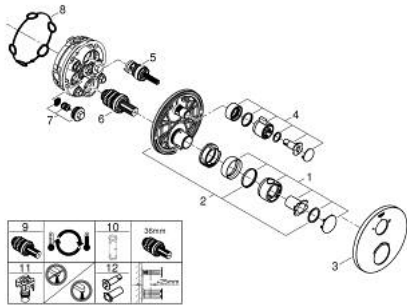

### TUOTESELOSTE

- Colour: chrome
- Setti lopullista asennusta varten GROHE Rapido SmartBox (35 600/35 604), vesivuotolaatikko tulee ostaa erikseen
- GROHE TurboStat kompakti patruuna vaha lämpöelementillä
- GROHE LongLife viimeistely
- GROHE FastFixation seinälevy peitetyllä kiinnityksellä
- Metallilevy säädettävissä 6°
- Symbolit katto- ja käsisuihkulle
- GROHE SafeStop lämpötilan rajoitus (38 °C)
- GROHE SafeStop Plus vaihtoehtoinen 43°C / 46°C lämpötilarajoin
- GROHE AquaDimmer venttiili
- Ulostulojen virtaus: Ulostulo B = 27 l/min Ulostulo C = 30 l/min
- Ei piiloasennusosaa - tilattava erikseen
- without roughing-in set 35 600/35 604 (please order separately)

### VARAOSAT, heinäkuuta 2017 – now

- 1: Lämpötilan säätökahva (Tilausno. 49082000)
  - 2: Asennuslevy (Tilausno. 49080000)
  - 3: Täyttöputki (Tilausno. 49074000)
  - 4: Handle for shut-off valve (Tilausno. 49081000)
  - 5: Aquadimmer (Tilausno. 49084000)
  - 6: Termostaatti-kompaktikasetti 3/4" (Tilausno. 49028000)
  - 7: Yksisuuntaventtiili 1/2" (Tilausno. 49085000)
  - 8: Seal (Tilausno. 48360000)
  - 9: GROHE TurboStat cartridge 3/4" (Tilausno. 49003000)\*
  - 10: Holkkiavain (Tilausno. 49059000)\*
  - 11: Service stops (Tilausno. 1405300M)\*
  - 12: Universal extension set 2-handle thermostats, 25 mm (Tilausno. 14058000)\*
- \* Erikoistarvikkeet