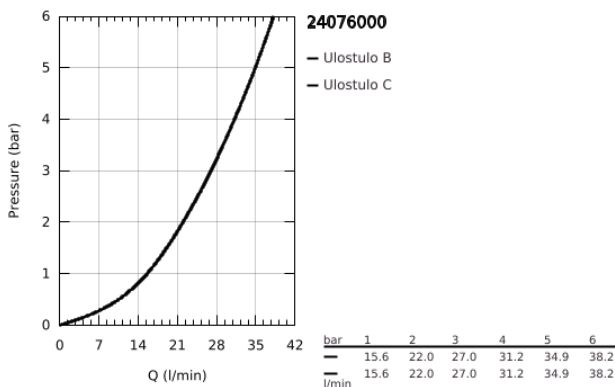

### TUOTESELOSTE

- Colour: chrome
- Setti lopullista asennusta varten GROHE Rapido SmartBox (35 600/35 604), vesivuotolaatikko tulee ostaa erikseen
- GROHE TurboStat kompakti patruuna vaha lämpöelementillä
- GROHE LongLife viimeistely
- GROHE FastFixation seinälevy peitetyllä kiinnityksellä
- Metallilevy säädettävissä 6°
- Symbolit katto- ja käsisuihkulle
- GROHE SafeStop lämpötilan rajoitus (38 °C)
- GROHE SafeStop Plus vaihtoehtoinen 43°C / 46°C lämpötilarajoin
- GROHE AquaDimmer venttiili
- Ulostulojen virtaus: Ulostulo B = 27 l/min Ulostulo C = 30 l/min
- Ei piiloasennusosaa - tilattava erikseen
- without roughing-in set 35 600/35 604 (please order separately)