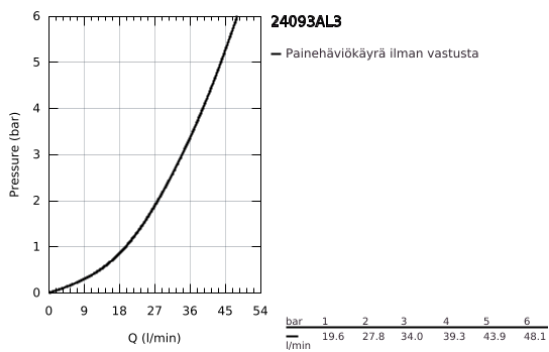

24 093 AL3 GROHE PLUS SINGLE-LEVER MIXER WITH 3-WAY DIVERTER

TUOTESELOSTE

- Colour: Brushed Hard Graphite
- Setti lopullista asennusta varten GROHE Rapido SmartBox (35 600/35 604), vesivuotolaatikko tulee ostaa erikseen
- GROHE SilkMove 46 mm:n keraaminen säätöosa
- GROHE LongLife -viimeistely
- GROHE FastFixation seinälevy peitetyllä kiinnityksellä
- Metallilevy säädettävissä 6°
- Metallikahva
- 3-way diverter
- flow performance: outlet A = 27 l/min, outlet B = 27 l/min, outlet C = 27 l/min
- Ei piiloasennusosaa - tilattava erikseen