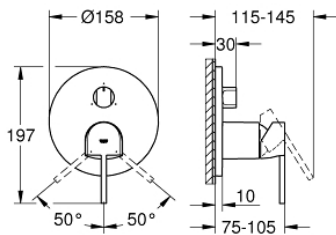

24 093 AL3 GROHE PLUS SINGLE-LEVER MIXER WITH 3-WAY DIVERTER

TUOTESELOSTE

- Colour: Brushed Hard Graphite
- Setti lopullista asennusta varten GROHE Rapido SmartBox (35 600/35 604), vesivuotolaatikko tulee ostaa erikseen
- GROHE SilkMove 46 mm:n keraaminen säätöosa
- GROHE LongLife -viimeistely
- GROHE FastFixation seinälevy peitetyllä kiinnityksellä
- Metallilevy säädettävissä 6°
- Metallikahva
- 3-way diverter
- flow performance: outlet A = 27 l/min, outlet B = 27 l/min, outlet C = 27 l/min
- Ei piiloasennusosaa - tilattava erikseen

24 093 AL3 GROHE PLUS SINGLE-LEVER MIXER WITH 3-WAY DIVERTER

VARAOSAT, maaliskuuta 2019 – now

- 1: Kahva (Tilausno. 48496AL0)
- 2: Täyttöputki (Tilausno. 49117AL0)
- 3: Diverter knob, round (Tilausno. 48447AL0)
- 4: Kansi (Tilausno. 48495AL0)
- 5: Asennuslevy (Tilausno. 49095000)
- 6: Kasetti (Tilausno. 46048000)
- 7: Vaihdin (Tilausno. 48448000)
- 8: Seal (Tilausno. 48360000)
- 9: Lämpötilanrajoitin (Tilausno. 46308000)*
- 10: Universaali laajennussetti yksiotesekoittimille, 25 mm (Tilausno. 14056000)*
- 11: Universal extension set single-lever mixers, 50 mm (Tilausno. 14057000)*