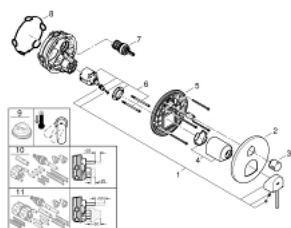

24 093 AL3 GROHE PLUS SINGLE-LEVER MIXER WITH 3-WAY DIVERTER

TUOTESELOSTE

- Colour: Brushed Hard Graphite
- Setti lopullista asennusta varten GROHE Rapido SmartBox (35 600/35 604), vesivuotolaatikko tulee ostaa erikseen
- GROHE SilkMove 46 mm:n keraaminen säätöosa
- GROHE LongLife -viimeistely
- GROHE FastFixation seinälevy peitetyllä kiinnityksellä
- Metallilevy säädettävissä 6°
- Metallikahva
- 3-way diverter
- flow performance: outlet A = 27 l/min, outlet B = 27 l/min, outlet C = 27 l/min
- Ei piiloasennusosaa - tilattava erikseen

24 093 AL3 GROHE PLUS SINGLE-LEVER MIXER WITH 3-WAY DIVERTER

VARAOSAT, maaliskuuta 2019 – now

- 1: Kahva (Tilausno. 48496AL0)
- 2: Täyttöputki (Tilausno. 49117AL0)
- 3: Diverter knob, round (Tilausno. 48447AL0)
- 4: Kansi (Tilausno. 48495AL0)
- 5: Asennuslevy (Tilausno. 49095000)
- 6: Kasetti (Tilausno. 46048000)
- 7: Vaihdin (Tilausno. 48448000)
- 8: Seal (Tilausno. 48360000)
- 9: Lämpötilanrajoitin (Tilausno. 46308000)*
- 10: Universaali laajennussetti yksiotesekoittimille, 25 mm (Tilausno. 14056000)*
- 11: Universal extension set single-lever mixers, 50 mm (Tilausno. 14057000)*